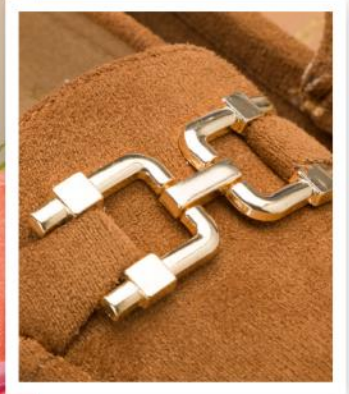

PÍDELO

1. Gris

Tallas: 38;39

Sokso
PRÊT-À-PORTER

1. ITE-688

Material: Sintético + Textil
Planta: Pvc
Taco: 4.5 Cm
Plataforma: 1.5 Cm
Horma: Exacta

s/ **99**

Antes: s/109

PÍDELO

1. Natural

Tallas: 36;39