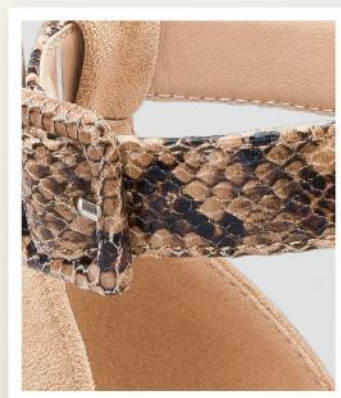

Material: Textil + Sintético

Planta: Sintético

Taco: 5 Cm

Horma: Exacta

Tallas: 35-39

s/129

Precio regular

PÍDELO

1. Beige

Sokso
PRÉT-À-PORTER

PÍDELO

1. Negro

sandalias
de temporada

1. STP-094

Material: Textil / Planta: Sintético
Taco: 5 Cm / Horma: Exacta
Tallas: 35-39

s/129

Precio regular

1. STP-092 Material: Textil / Planta: Sintético / Taco: 6.5 Cm
Horma: Exacta / Tallas: 35-39 **s/129**
Precio regular

tendencia
Denim

PIDELO

1. Celeste

PÍDELO

1. Negro

1. STP-092