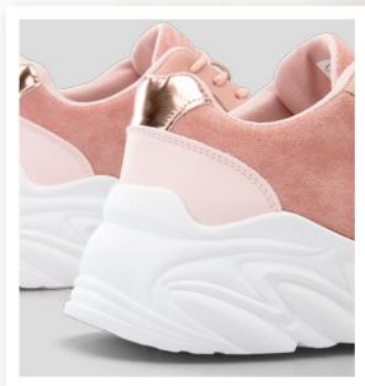

PÍDELO

2. Negro

2. ADO-226

Material: Textil + Sintético
Planta: Sintético
Taco: 7 Cm
Plataforma: 2.5 Cm
Horma: Exacta
Tallas: 35-39

s/169

Precio regular

PRECIO ESPECIAL
zapatillas
ahora:
s/79
*Antes: s/119

1. Negro

1. Nude/
Oro Rosa

1. ADO-219

Material: Textil + Sintético / Planta: Sintético / Horma: Exacta
Tallas: 35-39

Zapa tillas

metalizadas

PÍDELO

2. Negro

2. ADO-231