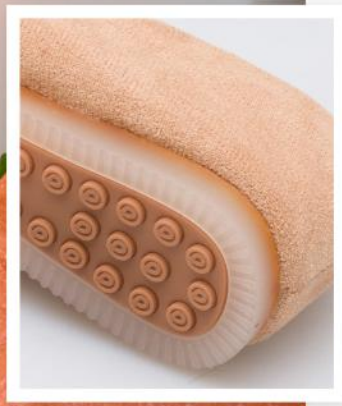

Balerinas Soft

1.Beige

PÍDELO