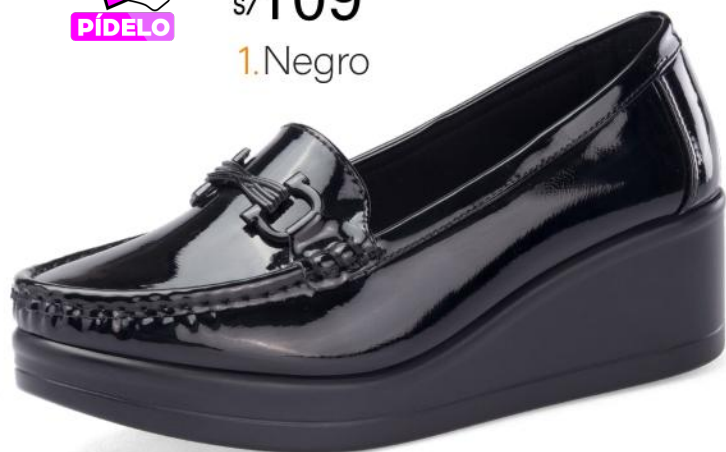

Antes: s/109

PÍDELO

1. Natural

Tallas: 36;39

2.Negro

2. ITE-689

Material: Sintético / Planta: Sintético / Taco: 4 Cm
Plataforma: 1.5 Cm / Horma: Exacta / Tallas: 36-39

s/ **99**
Antes: s/109

2.Azul

NUEVAS
mocasin
ahora:
s/ **99**

Sokso
PRÊT-À-PORTER

s/109

1.Negro

Sokso
PRÊT-À-PORTER

1. ITE-704

Material: Sintético
Planta: Sintético
Taco: 6 Cm
Plataforma: 3 Cm
Horma: Exacta
Tallas: 36-39

Antes: s/129

PIDELO

1.Azul

s/ 99

PROMO
mocasines

ahora:

s/ 99

*Antes: s/129