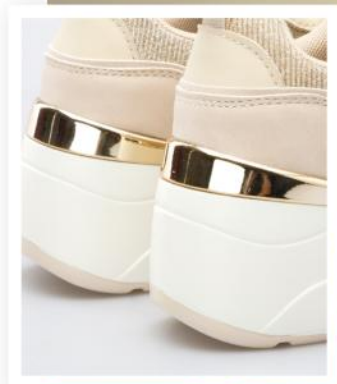

PÍDELO

2. Beige

Sokso
PRÉ-T-A-PORTER

PÍDELO

2. Negro

2. ADO-226

Material: Textil + Sintético
Planta: Sintético
Taco: 7 Cm
Plataforma: 2.5 Cm
Horma: Exacta
Tallas: 35-39

s/169

Precio regular