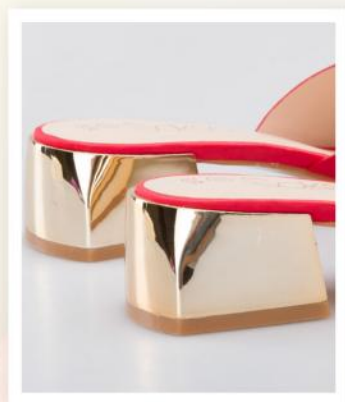

Precio regular

PÍDELO

1. Negro

Sokso
PRÉT-A-PORTER

1. ARL-009

Material: Textil
Planta: Sintético
Taco: 4 Cm
Horma: Exacta
Tallas: 35-39

s/119

Precio regular

1. Rojo

Sokso
PRET-A-PORTER

PÍDELO

1.Negro

Tacos
metalizados

1. ARL-009

Material: Textil
Planta: Sintético
Taco: 4 Cm
Horma: Exacta
Tallas: 35-39

s/119