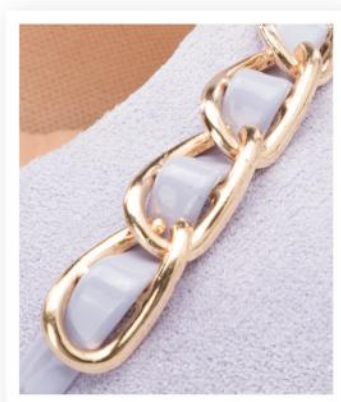

1. YQ-061

Material: Textil / Planta: Sintético
Horma: Exacta / Tallas: 36-40

s/ **69**

Precio regular

PÍDELO

1. Rojo

Sokso
PRÊT-À-PORTER

PÍDELO

1. Lila