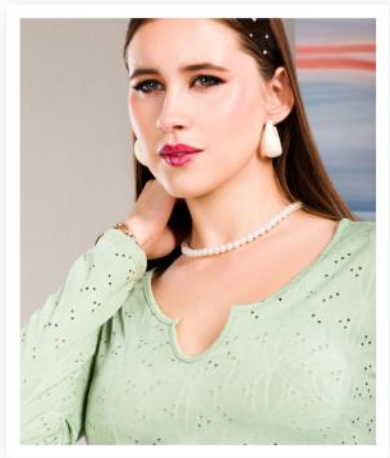

PÍDELO

3. Negro

PÍDELO

3. Verde Menta

3. STO-304

Polo
Tela: Marbella
100% Poliester
Tallas: S;M;L;XL

s/ **59.9**

Precio regular

Sokso
PRÊT-À-PORTER