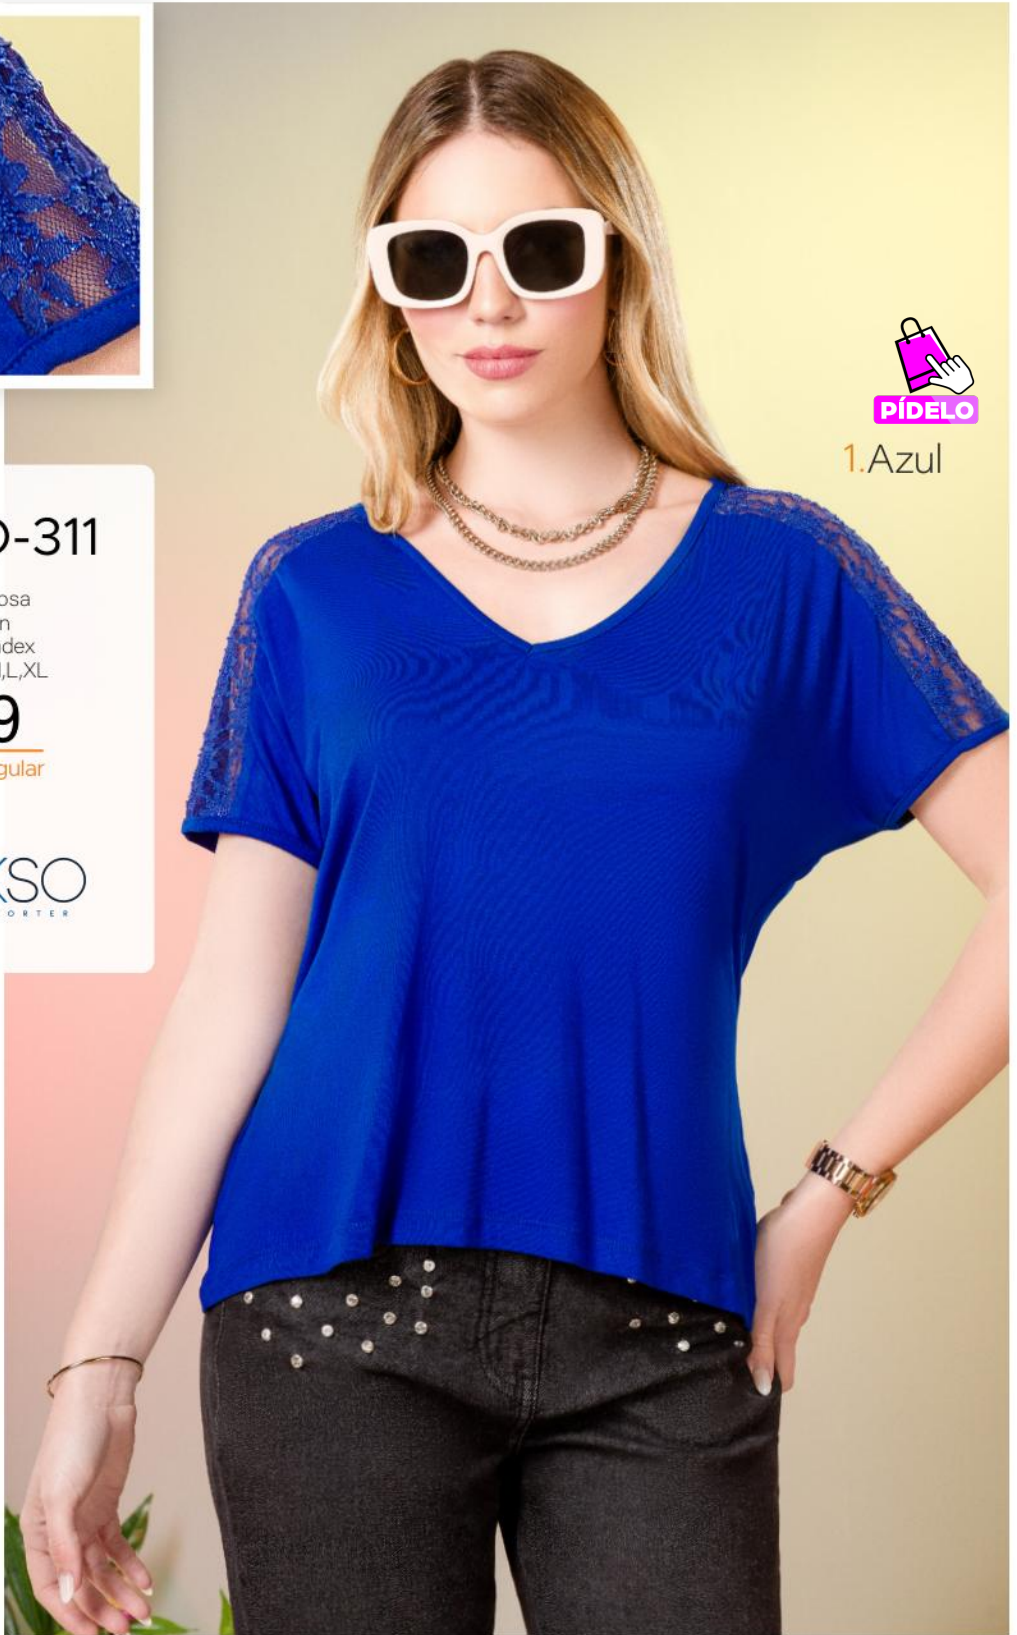

1. STO-311

Polo
Tela: Viscosa
70% Rayon
30% Spandex
Tallas: S,M,L,XL

s/ **79**

Precio regular

Sokso
PRÊT-À-PORTER