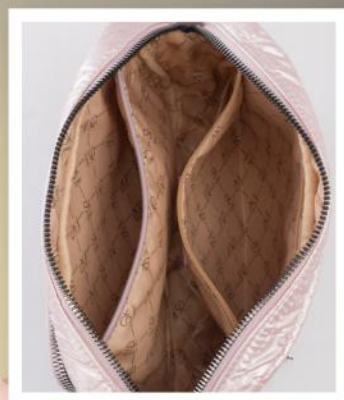

s/139

Precio regular

Sokso  
 PRÉ.T.A. PORTER

PIDELO

1.Lila

Lila  
 metalico

Arma tu match  
 Ubícalo en la  
 pág 130-131

Sokso  
PRÉT-A-PORTER