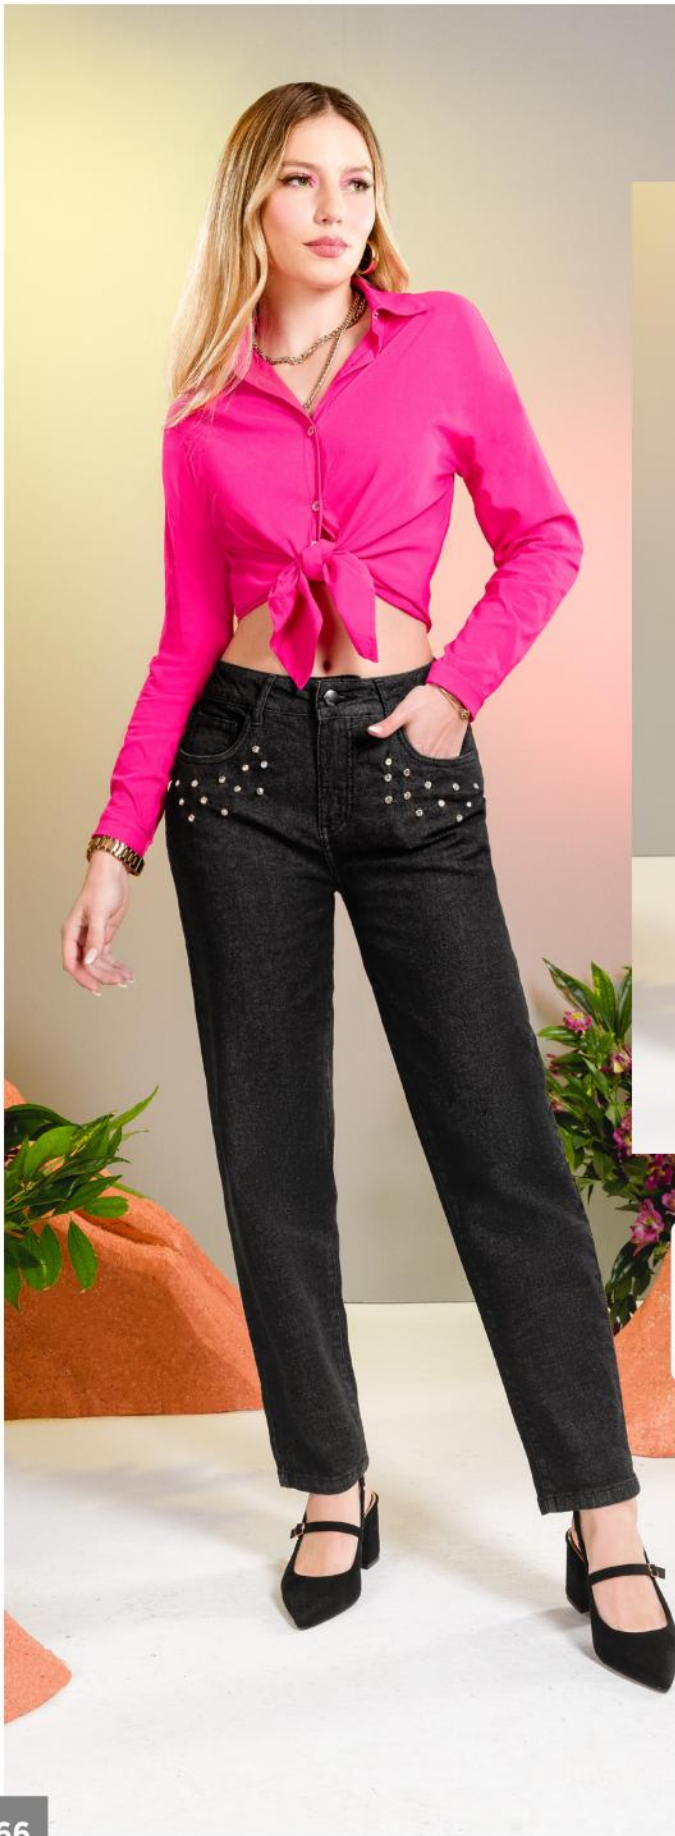

## 2. SET-219

Enterizo  
Tela: Chambray  
29%Poliester  
68%Rayon  
5%Spandex  
Tallas: S,M,L,XL

s/139

Precio regular

Sokso  
PRÉ-T-A-PORTER

PIDELO

2.Celeste

PÍDELO