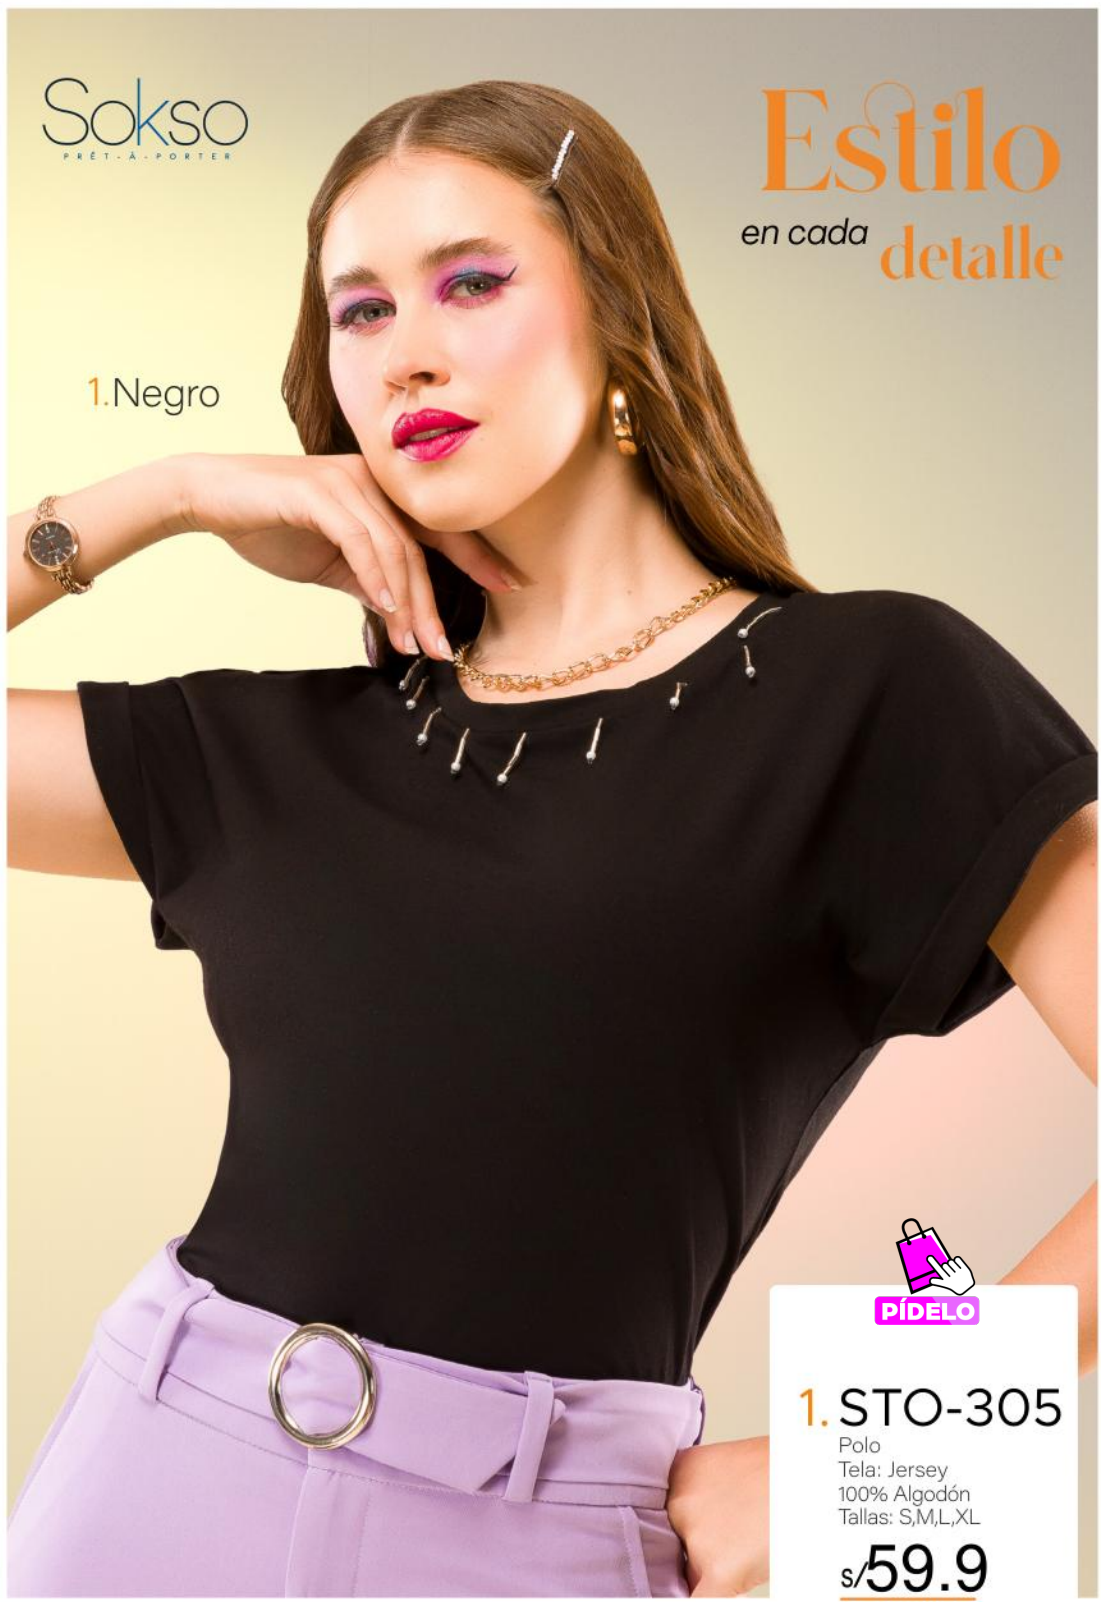

Sokso
PRÉT-À-PORTER

Estilo
en cada
detalle

1. Negro

PÍDELO

1. STO-305

Polo

Tela: Jersey

100% Algodón

Tallas: S,M,L,XL

s/59.9

Precio regular