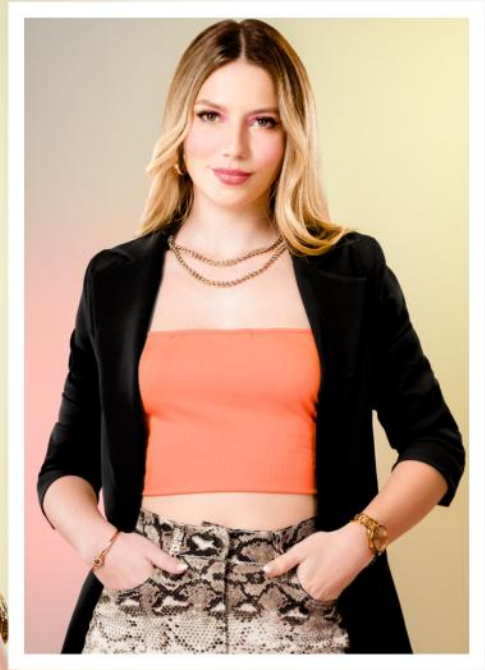

2. Azul

PÍDELO

1. Naranja

Sokso  
PRÊT-À-PORTER

1. STO-312

Polo

Tela: Rib

100% Poliéster