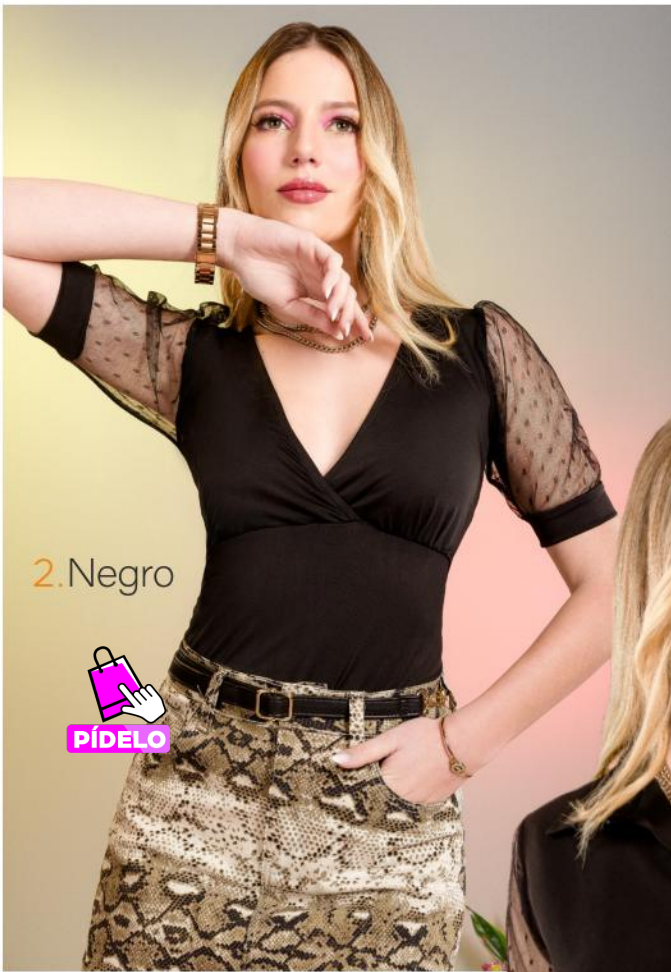

Tendencia
Transparencias
Blusas & tops

2. Negro

PÍDELO