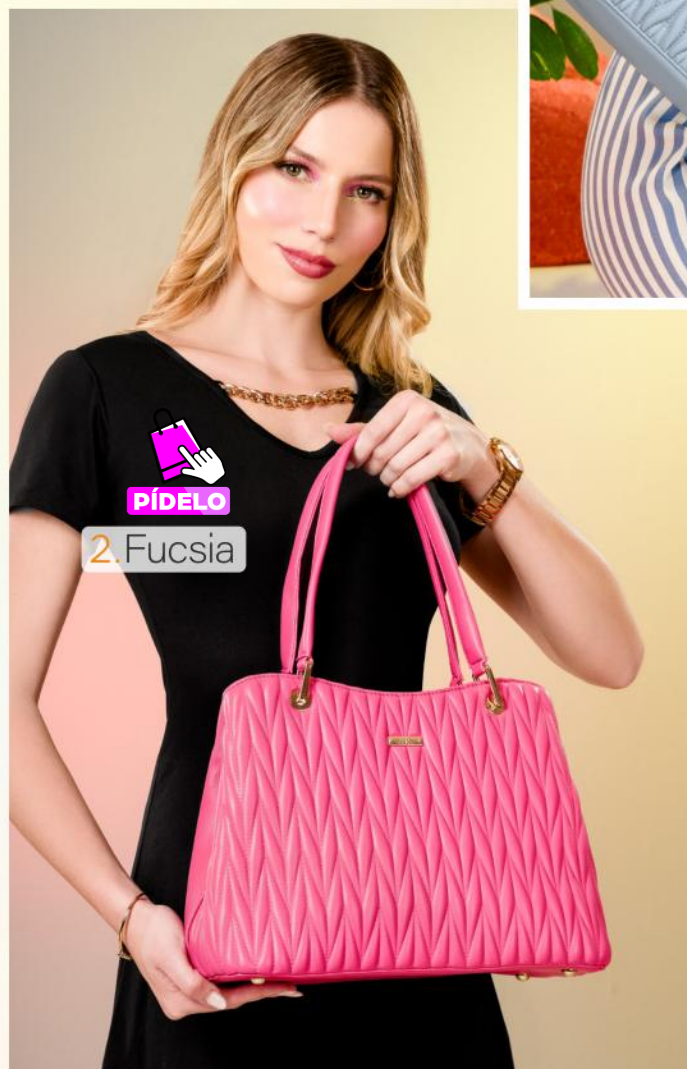

PÍDELO

2. Fucsia

1. STK-305

Cartera
Material: Sintético
Ancho: 33 Cm,
Altura: 19 Cm,
Profundidad: 9 Cm,
Compartimientos: 2

s/159

Precio regular

2. STK-304

Cartera
Material: Sintético
Ancho: 32 Cm,
Altura: 24 Cm,
Profundidad: 13 Cm,
Compartimientos: 3

s/159

Precio regular