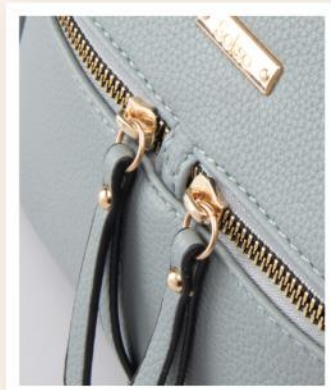

## 1. GZO-225

Mini Bag  
Material: Sintético  
Ancho: 23.8 Cm,  
Altura: 7.6 Cm,  
Profundidad: 16.5 Cm,  
Compartimientos: 2

s/ **59**

Antes: s/79

1. Lila

Más grande y espasiosa