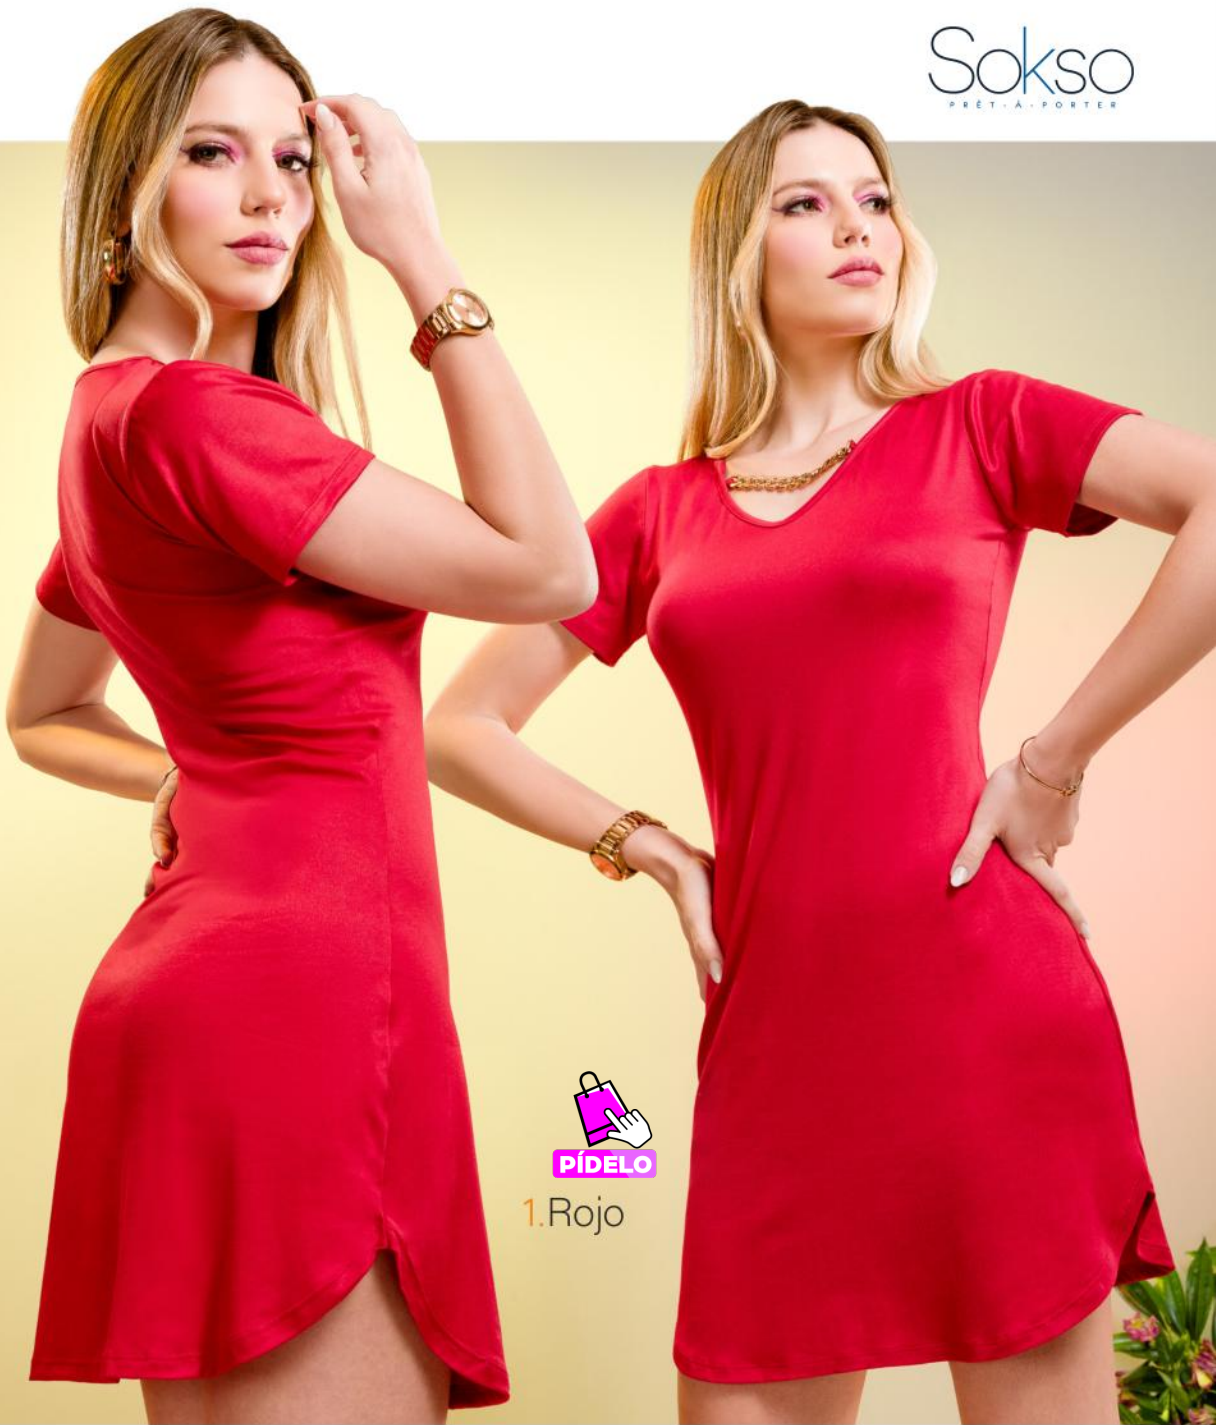

PÍDELO

1. Rojo

1. SVE-396

Vestido / Tela: Full Lycra / 95% Poliester
5%Spandex / Tallas: S,M,L,XL

s/ **99**
Antes: s/129