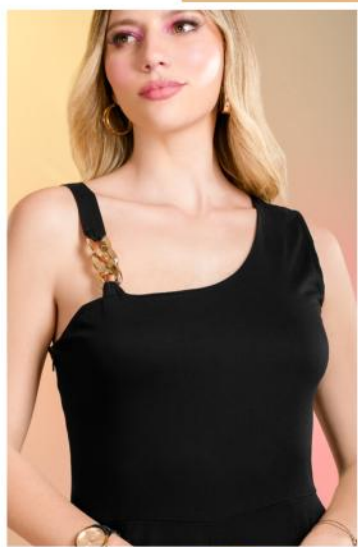

Detalles Perfectos

PÍDELO

2. Negro

2. SET-218

Enterizo / Tela: Chalis Licrado
96% Rayon 4%Spandex / Tallas: S,M,L,XL

s/139

Precio regular

Vigencia del catálogo del 21 de Octubre al 24 de Noviembre