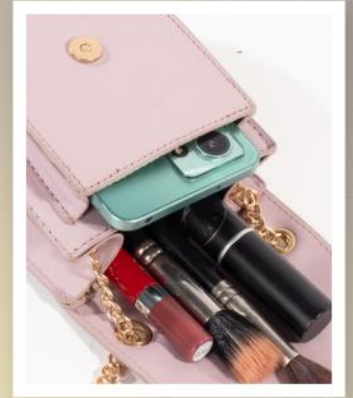

## 1. GZO-087A

Billetera / Material: Sintético  
Ancho: 11 Cm, Altura: 17 Cm,  
Profundidad: 6 Cm, Compartimientos: 1

s/49.9

Antes: s/79

Sokso  
PRÊT-À-PORTER

PÍDELO

1. Acero