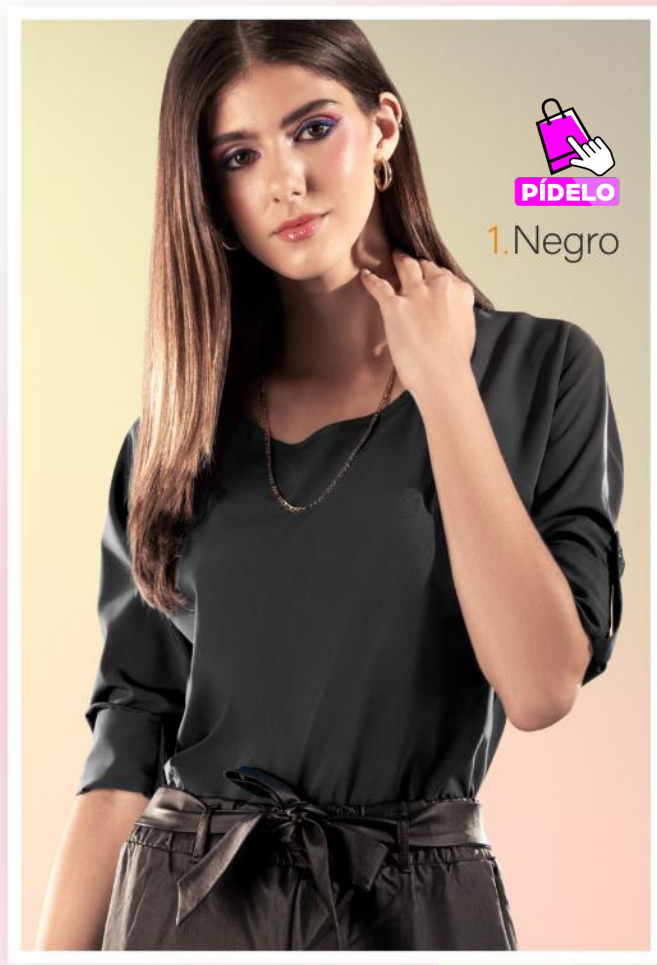

s/ **59.9**

Sokso  
PRET-A-PORTER

PÍDELO

1. Negro

1. STO-302

Polo  
Tela: Rib  
95% Poliéster  
5% Spandex  
Tallas: S,M,L,XL

s/ **59.9**

Precio regular

PÍDELO

1. Negro

PROMO  
tops  
ahora:  
**s/59**  
\*Antes: s/99