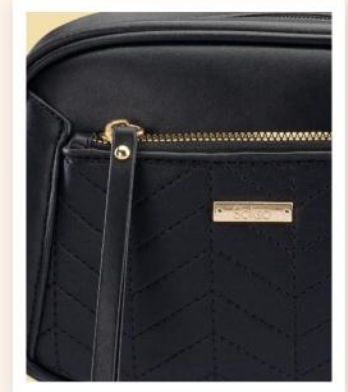

PROMO

mini bag

a solo:

s/49

\*Antes: s/79

PIDELO

1. Negro

## 1. GZO-202

Mini Bag / Material: Sintético

Ancho: 19.5 Cm, Altura: 15 Cm, Profundidad: 6.5 Cm, Compartimientos: 3

s/ **49**

Antes: s/79

Sokso  
PRÊT-À-PORTER

PIDELO

1. Negro