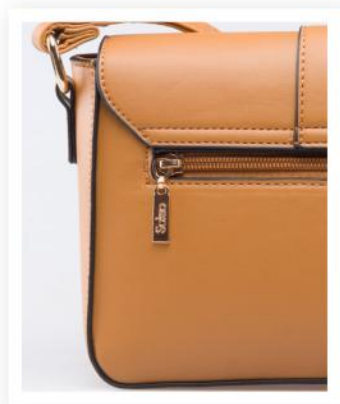

## 1. GZO-225

Mini Bag  
Material: Sintético  
Ancho: 23.8 Cm,  
Altura: 76 Cm,  
Profundidad: 16.5 Cm,  
Compartimientos: 2

s/ **59**

Antes: s/79

Sokso  
PRÊT-À-PORTER

PÍDELO

1. Camel

PÍDELO

## 1. GZO-225

Mini Bag  
Material: Sintético  
Ancho: 23.8 Cm,  
Altura: 7.6 Cm,  
Profundidad: 16.5 Cm,  
Compartimientos: 2

s/ **59**

Antes: s/79

1. Lila

Más grande y espasiosa