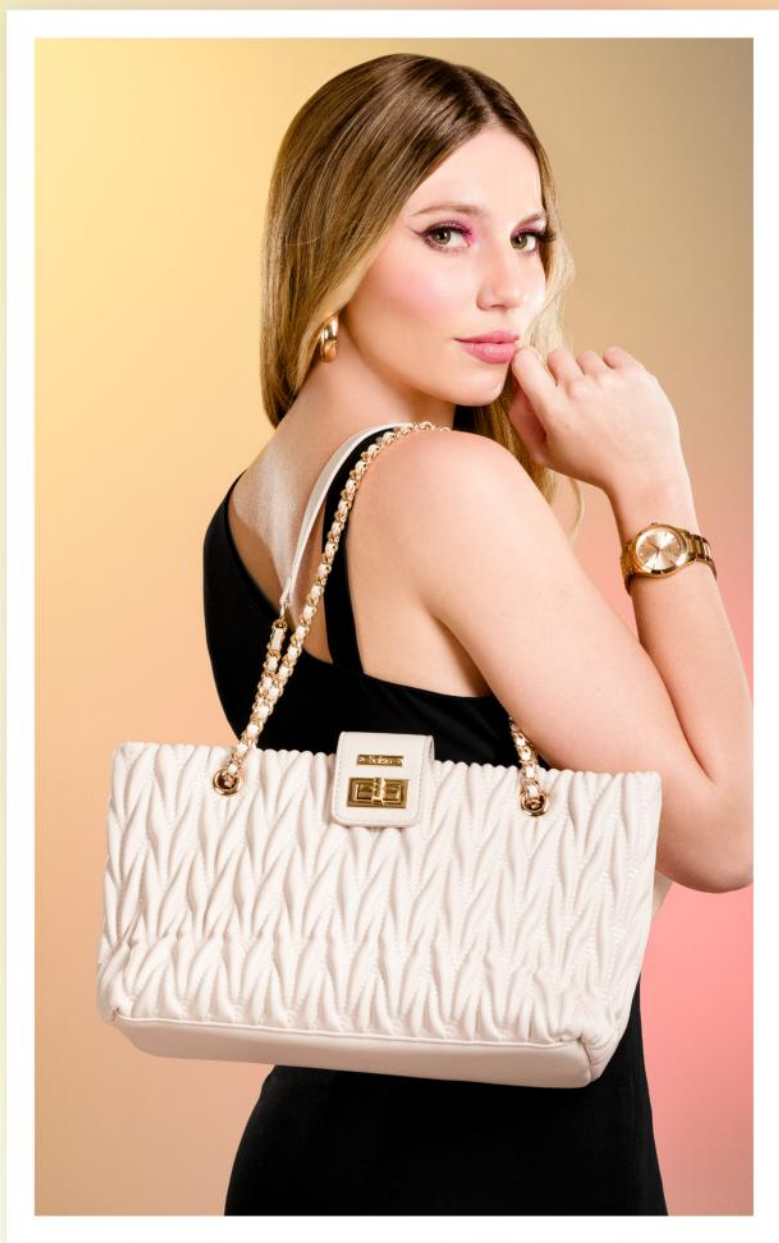

PÍDELO

2.Hueso

2. STK-305

Cartera / Material: Sintético
Ancho: 33 Cm, Altura: 19 Cm,
Profundidad: 9 Cm,
Compartimentos: 2

s/159

Precio regular

Sokso
PRÊT-A-PORTER