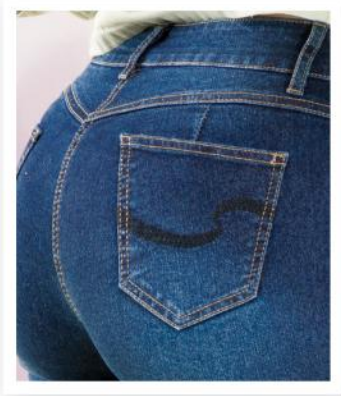

2. SJE-274

Jeans / Tela: Denim Confort
82% Algodón
16 % Poliéster 2% Spandex
Tallas: 28-34

s/149
Precio regular

2. Azul

2. Celeste