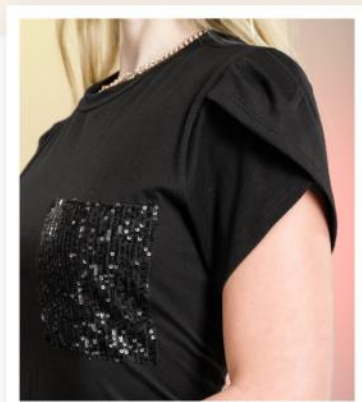

1. STO-308

Polo / Tela: Jersey
100% Algodón / Tallas: S,M,L,XL

s/ **59**
Precio regular