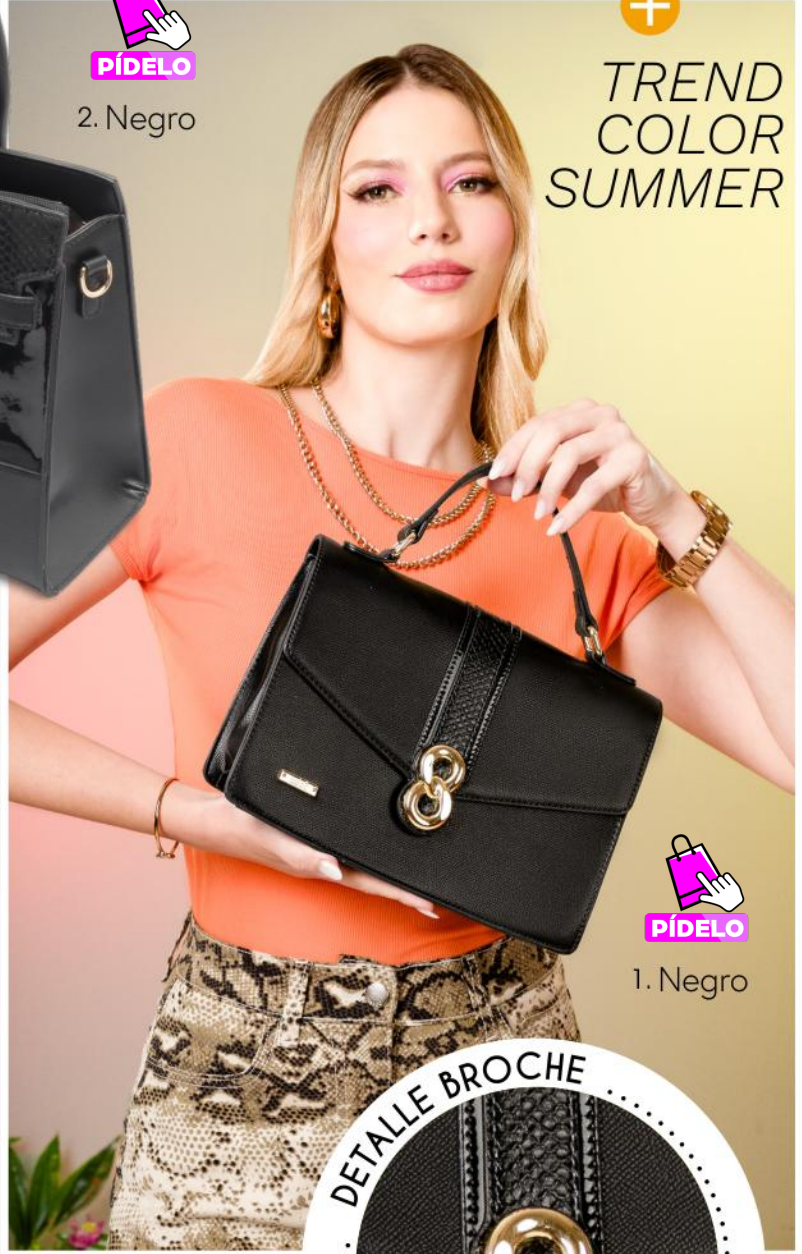

PÍDELO

2. Negro

TREND
COLOR
SUMMER

1. STK-306

Mini Bag
Material: Sintético
Ancho: 27 Cm
Altura: 18 Cm
Profundidad: 10 Cm
Compartimientos: 2

s/**129**

Antes: S/139

PÍDELO

1. Negro

Sokso
PRÉT-À-PORTER

2. STK-307

Cartera
Material: Sintético
Ancho: 32 Cm, Altura: 24 Cm
Profundidad: 13 Cm, Compartimientos: 1

s/**149**

Antes: S/159

DETALLE BROCHE

COLECCIÓN
Premium