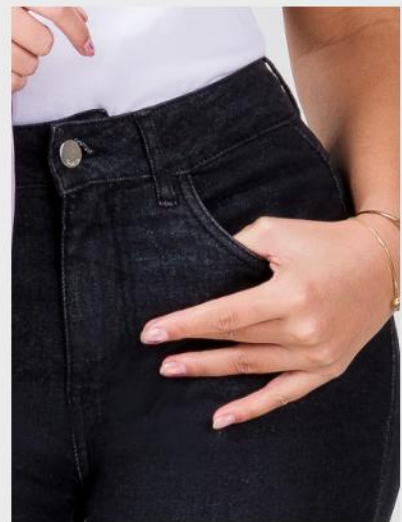

JEANS CON PEDRERIA

PÍDELO

1. Negro

Sokso
PRÉT-A-PORTER

1. SJE-282

s/**139.9**
Precio regular

Jeans / Tela: Demim Confort
Algodón 98% Spandex 2%
Tallas: 28-34