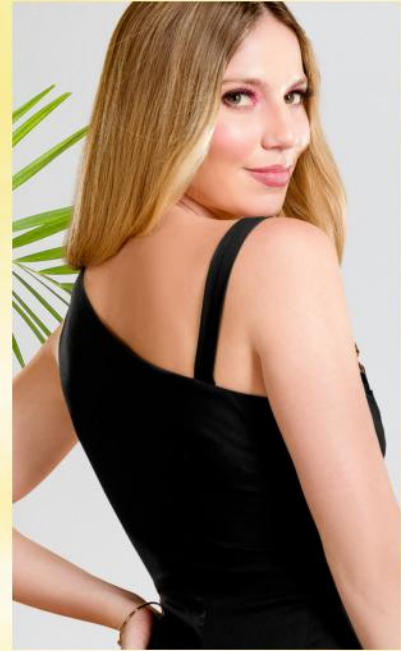

## 2. SVE-401

**s/139**  
Precio regular

Vestido  
Tela: Satín  
100%Poliéster  
Tallas: S,M,L,XL

**PÍDELO**

2. Azulino

TREND  
COLOR  
SUMMER

PÍDELO

1. Negro