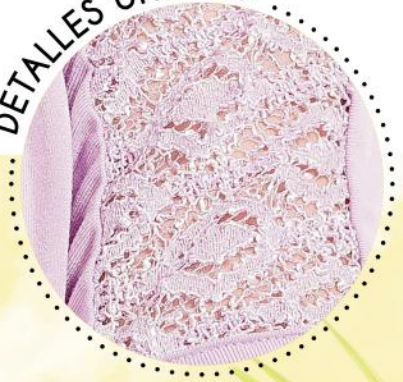

Blusa / Tela: Lino  
85% Viscosa 15% Nylon  
Tallas: S;M;L;XL

**PÍDELO**

1. Verde  
Menta

Sokso  
PRÊT-À-PORTER

**PÍDELO**

1. Lila

2. Lila

DETALLES UNICOS