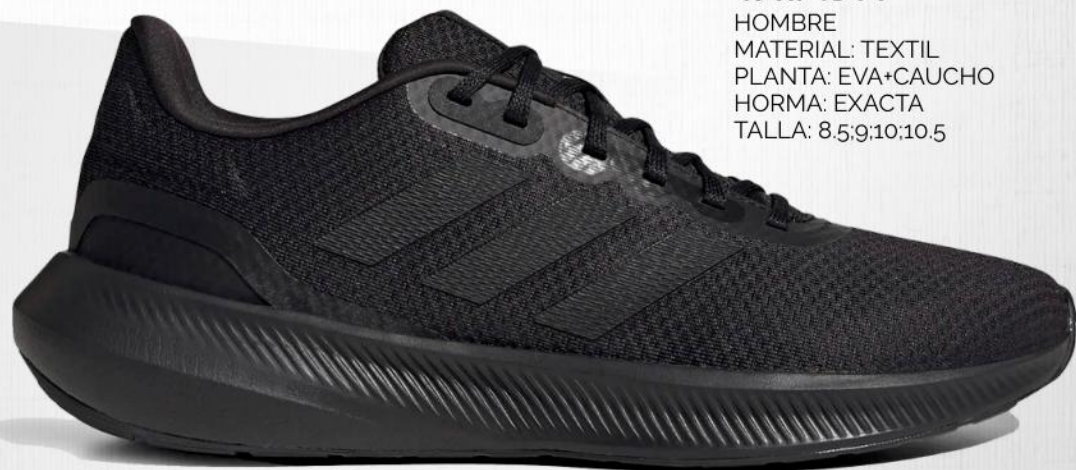

MATERIAL: TEXTIL + SINTÉTICO / PLANTA: EVA + CAUCHO

HORMA: EXACTA / TALLA: 8,5;9;10;10,5

S/289 antes:349

3. iF7293

HOMBRE
MATERIAL: TEXTIL + SINTÉTICO
PLANTA: EVA + CAUCHO
HORMA: EXACTA
TALLA: 8;8,5;9;10;10,5

3. AZUL

PÍDELO

S/239

4. HP7544

HOMBRE
MATERIAL: TEXTIL
PLANTA: EVA+CAUCHO
HORMA: EXACTA
TALLA: 8;9;10;10,5

4. NEGRO

PÍDELO

PRODUCTOS
ORIGINALES

sokso

1. NAVY

PÍDELO

s/219 antes:259

1. GY3095

HOMBRE

MATERIAL: TEXTIL+SINTÉTICO

PLANTA: EVA+CAUCHO