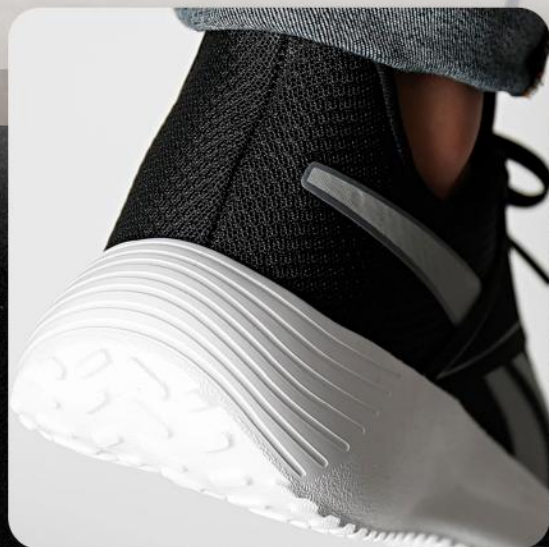

SI 219

3. 100033949

HOMBRE

MATERIAL: TEXTIL

PLANTA: EVA

HORMA: EXACTA

TALLA: USA: 8;8.5;9;9.5;10;10.5

PRODUCTOS
ORIGINALES