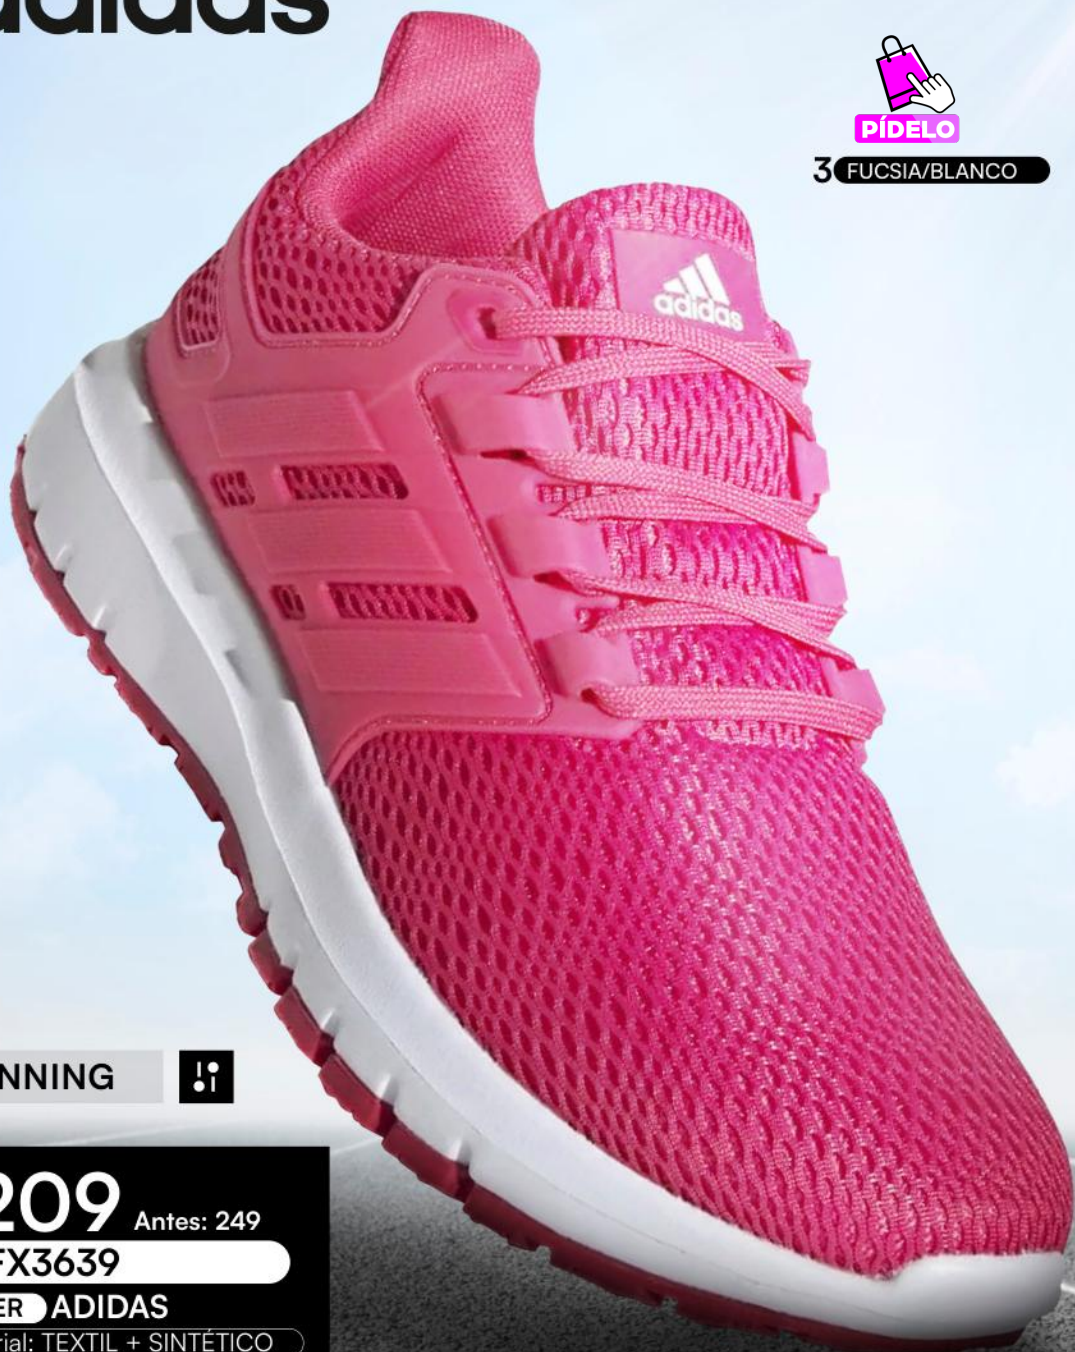

adidas®

PÍDELO

3 FUCSIA/BLANCO

RUNNING

SA 209 Antes: 249

3. FX3639

MUJER ADIDAS

Material: TEXTIL + SINTÉTICO

Planta: EVA + CAUCHO

Horma: EXACTA

TALLA

5 5.5 6 6.5 7 8 - -