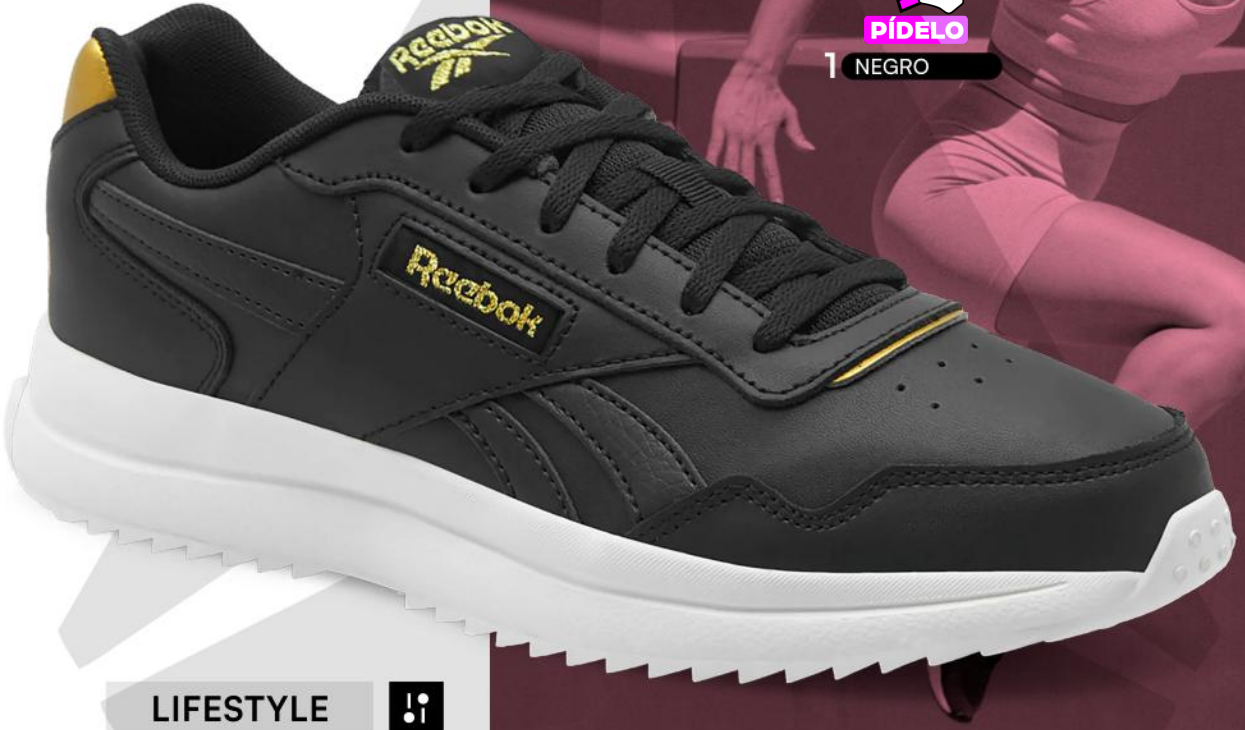

Horma: EXACTA

**MUJER REEBOK**

Reebok 

PÍDELO

1 NEGRO

LIFESTYLE 

1. 100033039

MUJER REEBOK