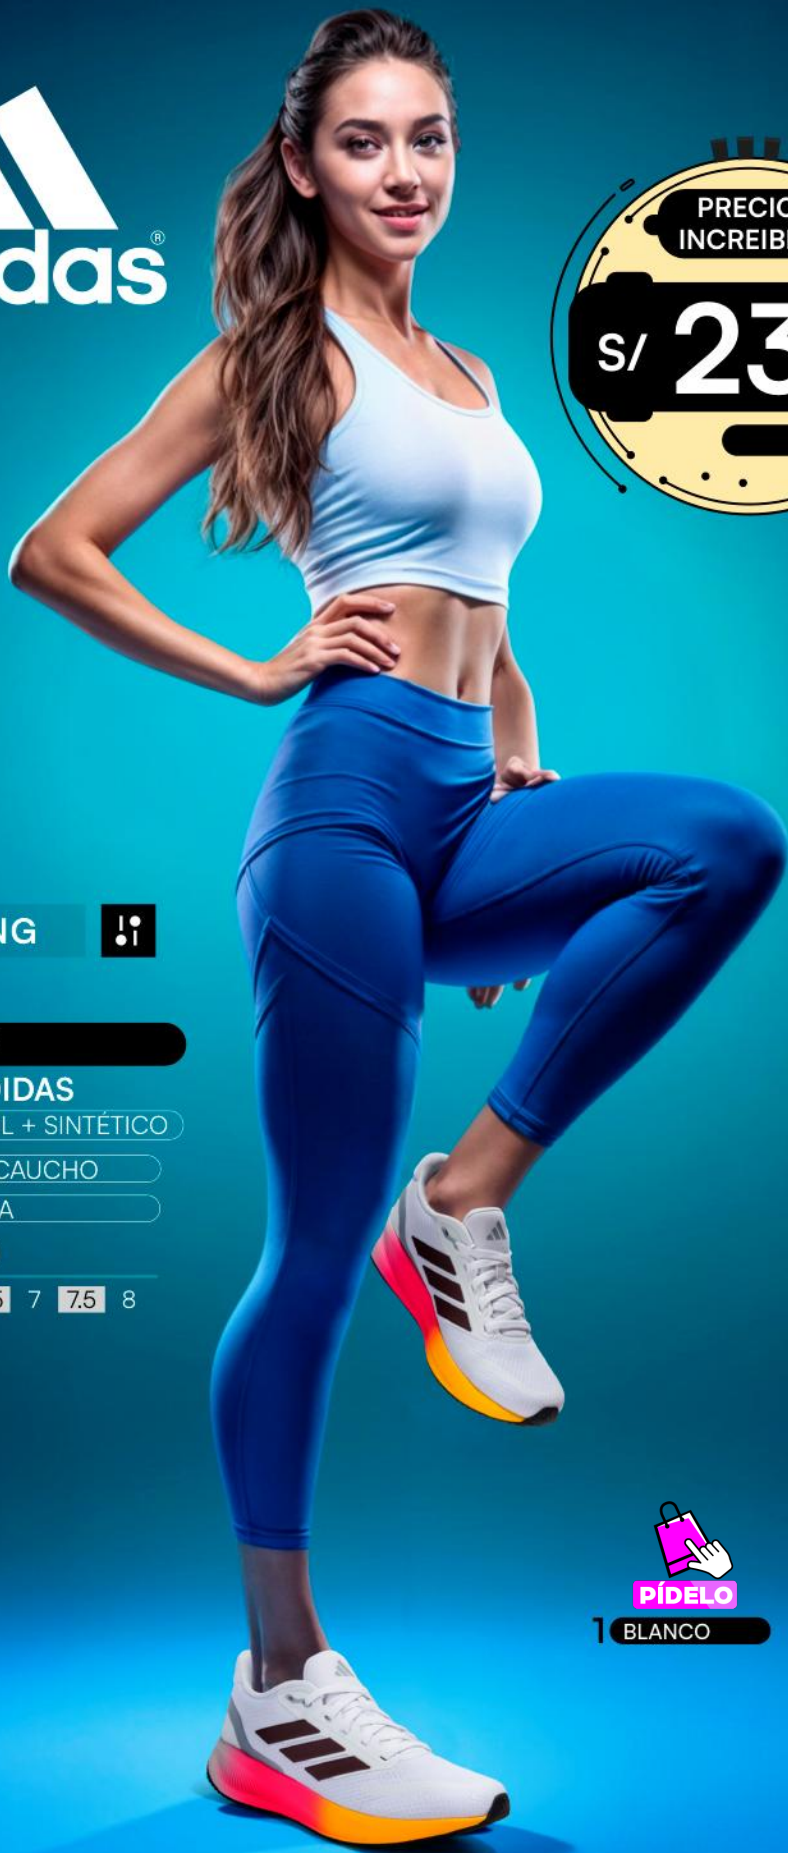

RUNNING

1. IE0527

MUJER ADIDAS

Material: TEXTIL + SINTÉTICO

Planta: EVA + CAUCHO

Horma: EXACTA

TALLA

5 **5.5** 6 **6.5** 7 **7.5** 8

PÍDELO

1 BLANCO