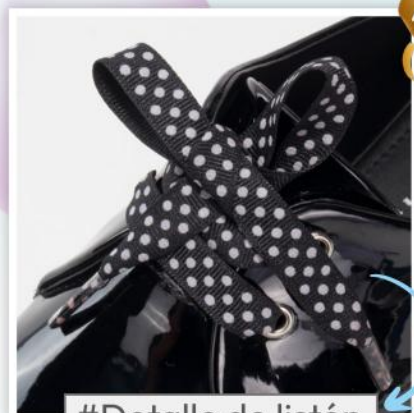

| VINO

Nina
Simila

PÍDELO

2 NEGRO

#Detalle de listón

s/ 169

2 JS-062

Material: SINTÉTICO /