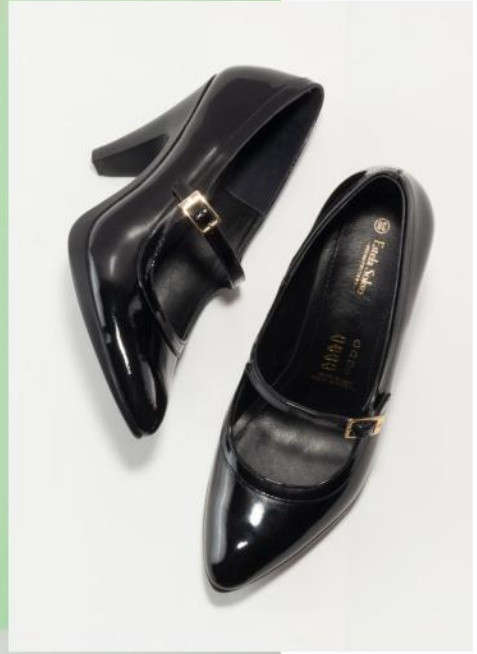

1 AZUL

Estela

PÍDELO

1 COBRE

Estela

PÍDELO
2 NEGRO

2 Z-PM20
s/ 219
Material: CUERO / Planta: SINTÉTICO
Taco: 8 CM / Plataforma: 1 CM
Tallas: 36-39 / Horma: EXACTA

Cuero