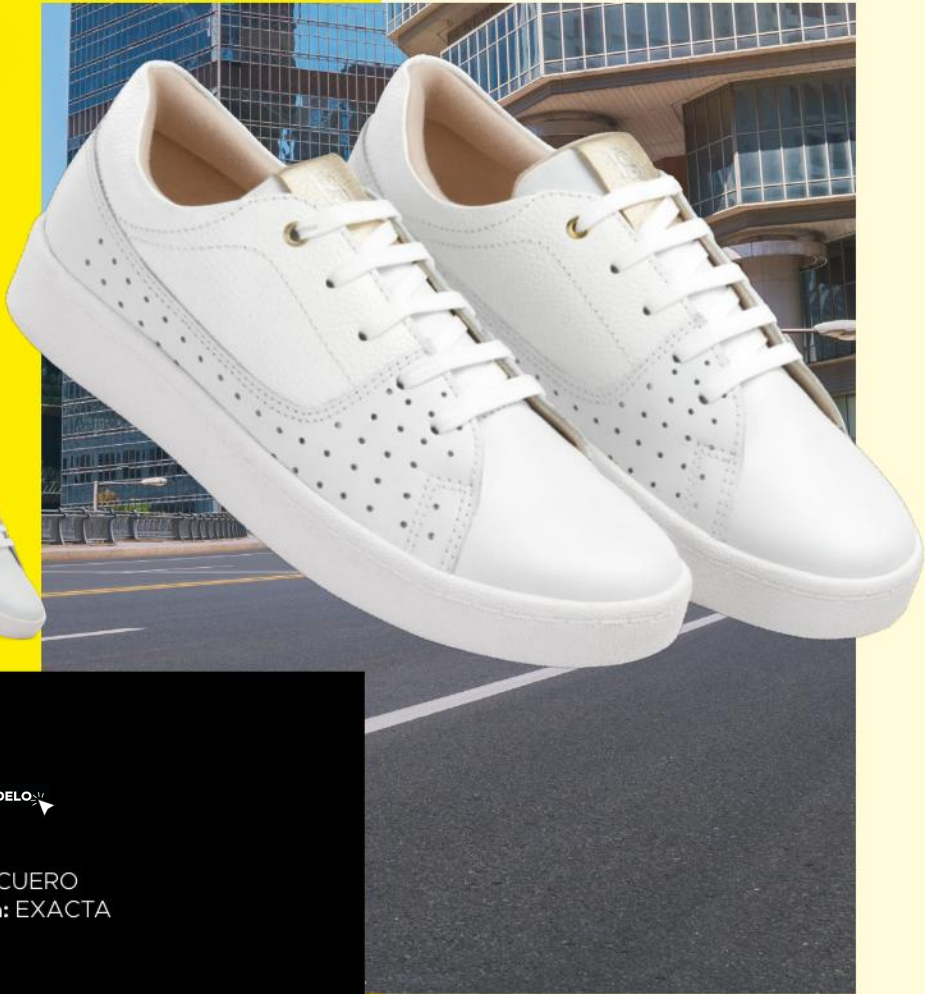

s/ 179

1. PR-ZF8

Genero: MUJER / Material: CUERO
Planta: SINTÉTICO / Horma: EXACTA

TALLA: 35 / 36 / 37 / 38 / 39

COLOR: VINO