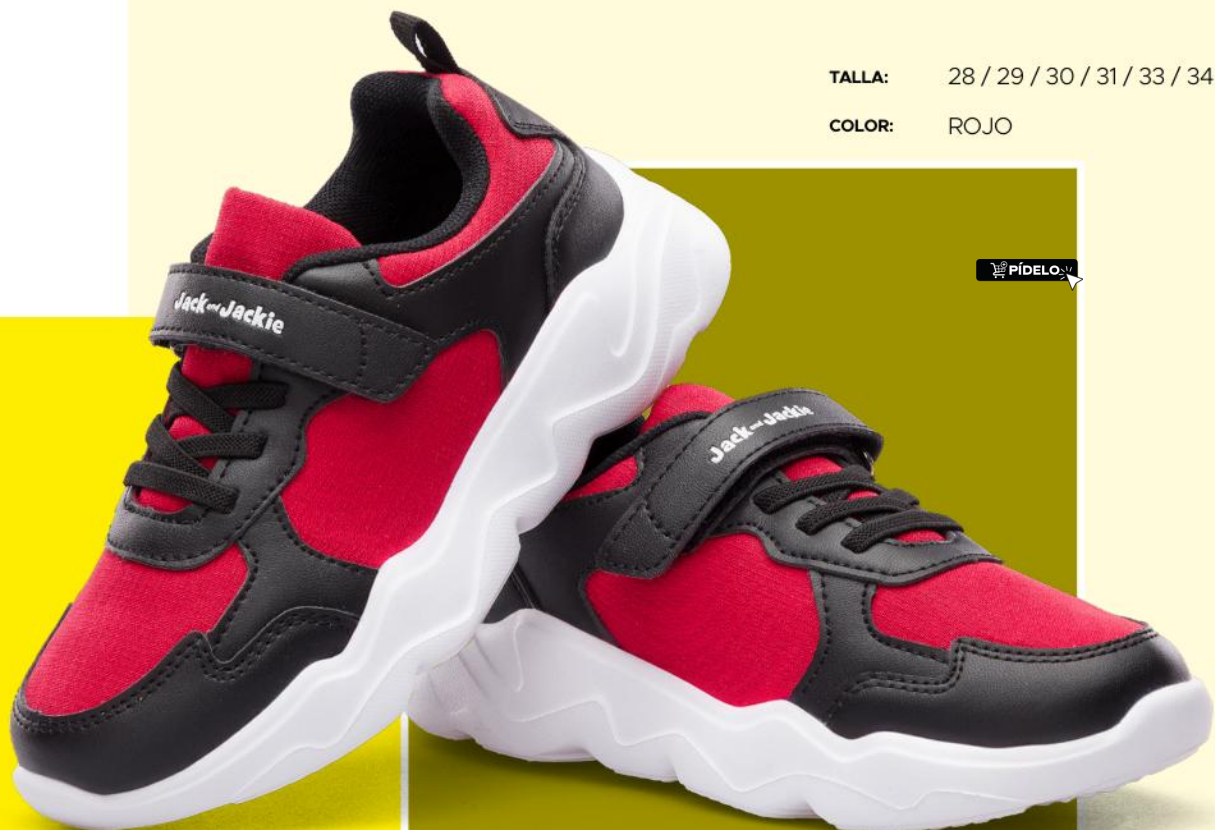

TALLA:

28 / 29 / 30 / 31 / 33 / 34

COLOR:

AZUL

Genero: BOYS

Material: SINTÉTICO + TEXTIL

Planta: EVA

Horma: EXACTA

1. LC-188

ANTES s/ 79

s/ 69

TALLA: 28 / 29 / 30 / 31 / 33 / 34

COLOR: ROJO

s/ 69

ANTES s/ 89

2. LC-190

Genero: BOYS

Material: SINTÉTICO + TEXTIL

Planta: EVA

Horma: EXACTA

1. OFER-H03

ANTES s/ 89

s/ **59**

Genero: HOMBRE