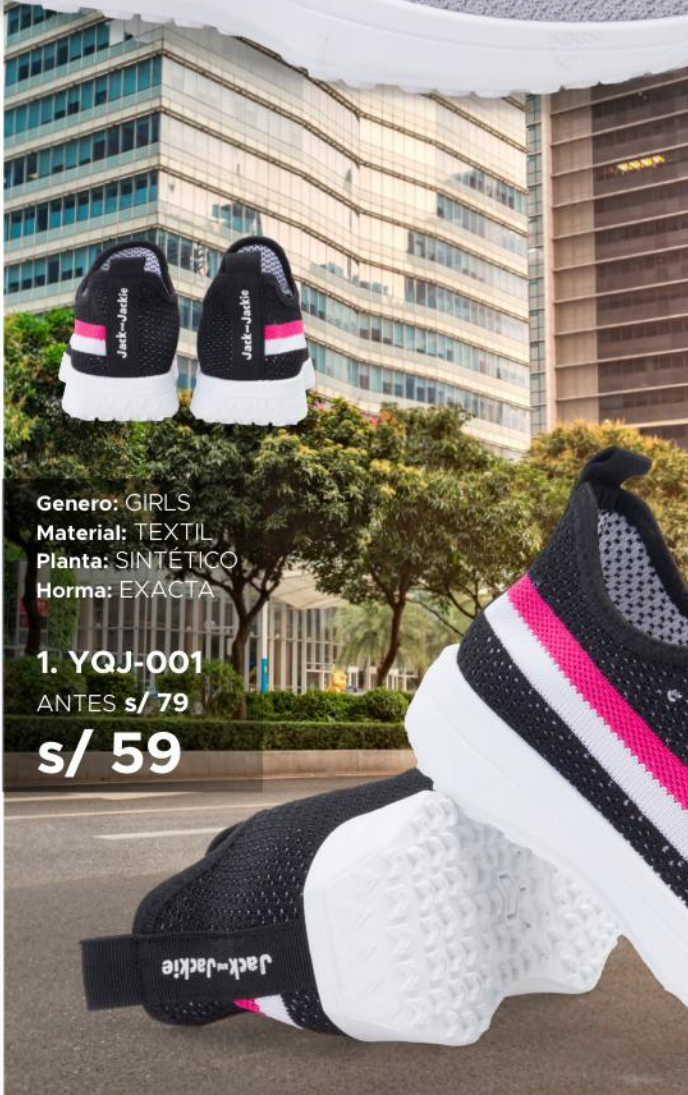

TALLA: 28 / 29 / 30 / 31 / 33 / 34

COLOR: LILA

TALLA: 28 / 29 / 30 / 31 / 33 / 34

COLOR: GRIS

PIDELO

Genero: GIRLS
Material: TEXTIL
Planta: SINTÉTICO
Horma: EXACTA

1. YQJ-001

ANTES s/ 79