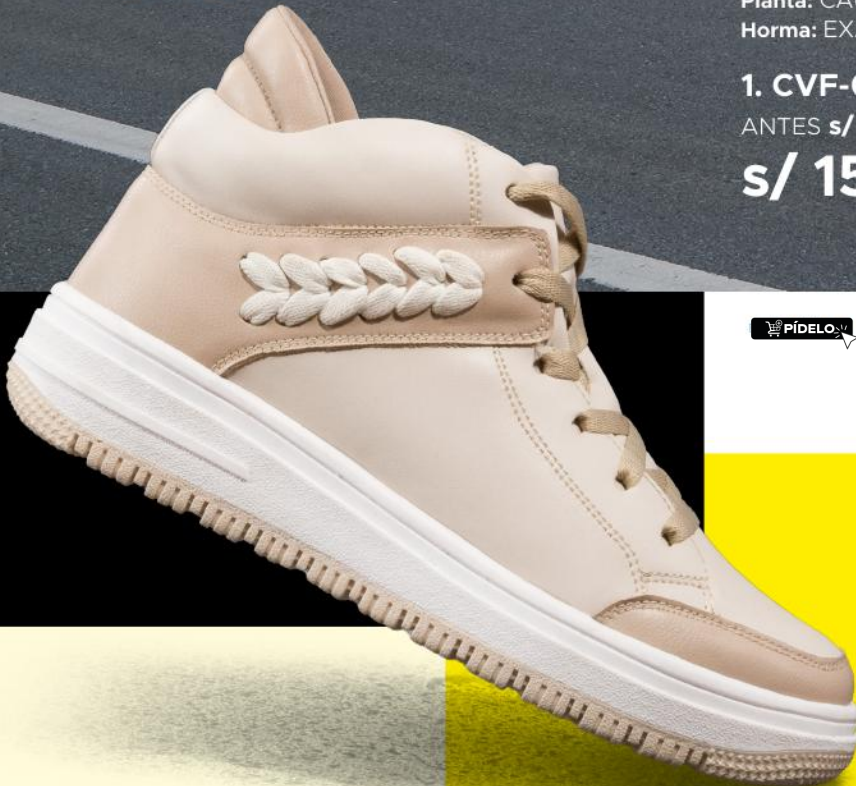

TALLA:

35 / 36 / 37 / 38 / 39

COLOR:

BEIGE

Genero: MUJER

Material: SINTÉTICO

Planta: CAUCHO

Horma: EXACTA

1. CVF-028

ANTES s/ 169

s/ 159