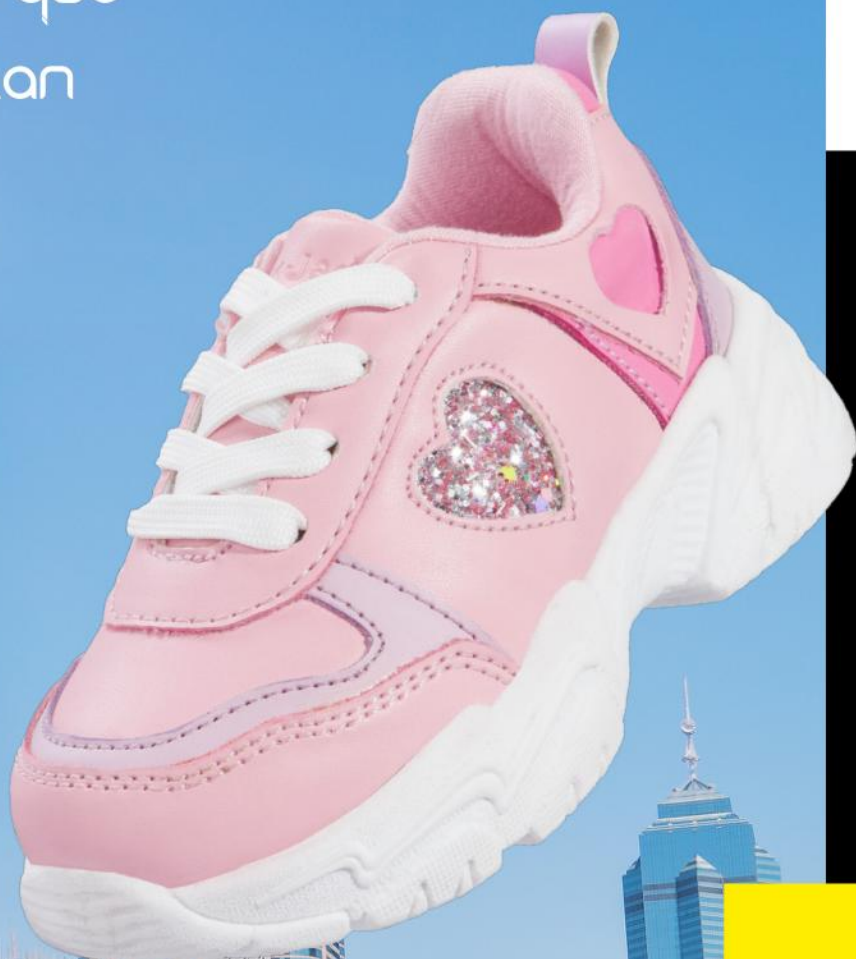

Genero: BEBITO

Material: SINTÉTICO + TEXTIL

Planta: SINTÉTICO

Horma: EXACTA

2. CES-010

s/ 99

 PÍDELO

Detalles que
encantan

TALLA:

22 / 23 / 24 / 25 / 26

COLOR:

ROSA

Genero: INFANTE GIRL

Material: SINTÉTICO

Planta: SINTÉTICO

Horma: EXACTA

1. CES-008

ANTES s/ 119

s/ 99

Pulsera removible

TALLA:
22 / 23 / 24 / 25 / 26

COLOR:
FUCSIA

Genero: INFANTE GIRL
Material: SINTÉTICO
Planta: SINTÉTICO
Horma: EXACTA

2. CES-007
ANTES s/ 119
s/ 99