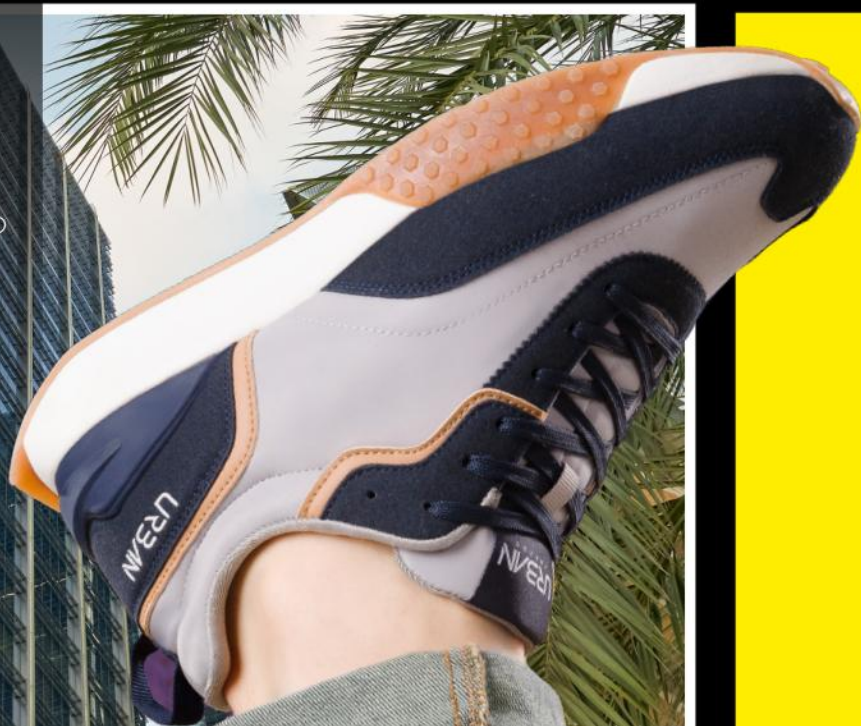

TALLA:

38 / 39 / 40 / 41 / 42 / 43

COLOR:

GRIS/AZUL

Genero: HOMBRE

Material: TEXTIL + SINTÉTICO

Planta: EVA + CAUCHO

Horma: EXACTA

1. LINK-003

s/ 179

PÍDELO