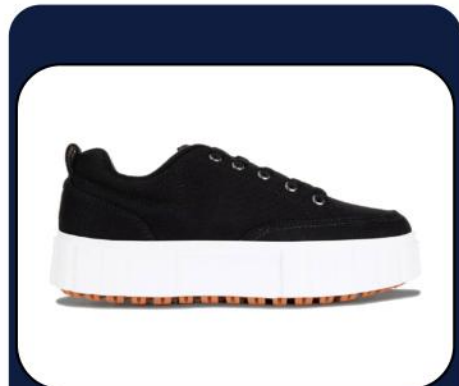

MARCAS
EXCLUSIVAS

sokso

FILA

2.5CM00967

Material: Sintético

Planta: Caucho

Horma: Exacta

Talla: 5.5;6;6.5;7;7.5;8;8.5;9

Color: Negro

s/279

PÍDELO

VIGENCIA DEL 23 DE SETIEMBRE AL 13 DE OCTUBRE DEL 2024