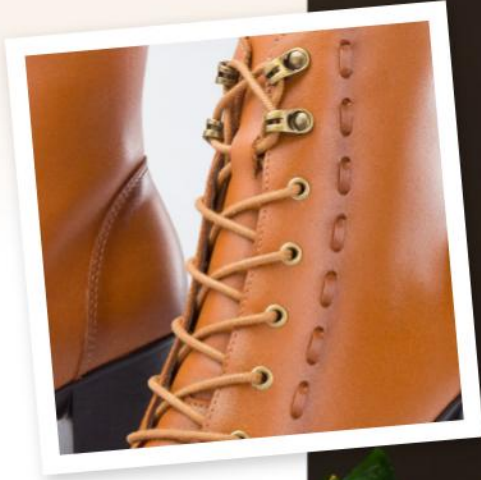

1 Brandy
Cuero Liso

Estela

2 B-W405

Material: Cuero
Planta: Caucho
Taco: 7 Cm
Plataforma: 1.5 Cm
Horma: Exacta
Tallas: 35-39

S/269

2 Chocolate
Cuero Liso

Antes: S/289

*Felices Fiestas Patrias
Perú*

Estela

S/289

2 Brandy
Cuero Liso

Estela

s/289

1 B-W709

Material: Cuero
Planta: Sintético
Taco: 8.5 Cm
Plataforma: 1.5 Cm
Horma: Exacta
Tallas: 35-39

1 Chocolate
Cuero Liso

PÍDELO

Estela

2 Natural
Cuero Liso

Perú

PÍDELO

2 B-PM012

s/309

Material: Cuero
Planta: Sintético
Taco: 9 Cm
Plataforma: 1.5 Cm
Horma: Exacta
Tallas: 35-39