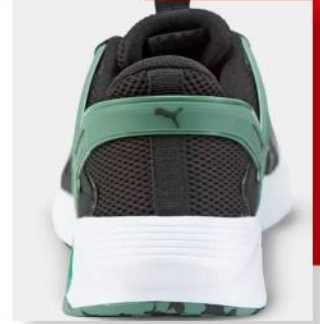

TALLA USA

7.5 8 8.5 9 9.5 10 10.5

Reebok

S/ 259

4. 100074882

HOMBRE REEBOK

Material: SINTÉTICO

Planta: EVA

Horma: EXACTA

TALLA USA

7.5 8 8.5 9 9.5 10 10.5

PÍDELO

4 NEGRO

RUNNING

RUNNING

1 NEGRO

PIDELO

SL. 239

1. 379825 01

TALLA USA

7.5 8 8.5 9 9.5 10 10.5

Material: TEXTIL + SINTÉTICO

Planta: EVA + CAUCHO

Horma: EXACTA