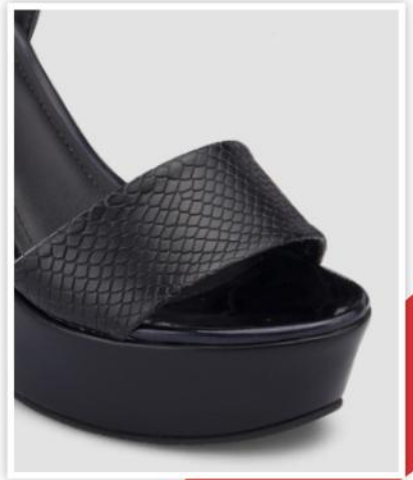

PÍDELO

1. Blanco/Rosa
Talla: 36-38

Antes: S/169

1. JS-051

Material: Sintético
Planta: Caucho
Taco: 12.5 cm.
Plataforma: 4 cm.
Horma: Exacta

s/139