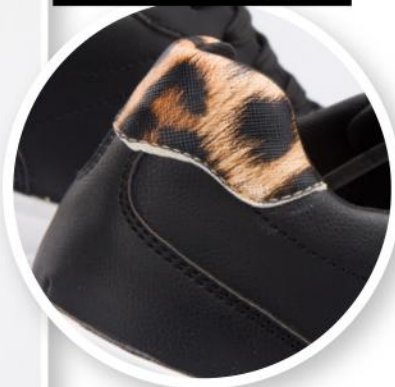

DETALLE TALON