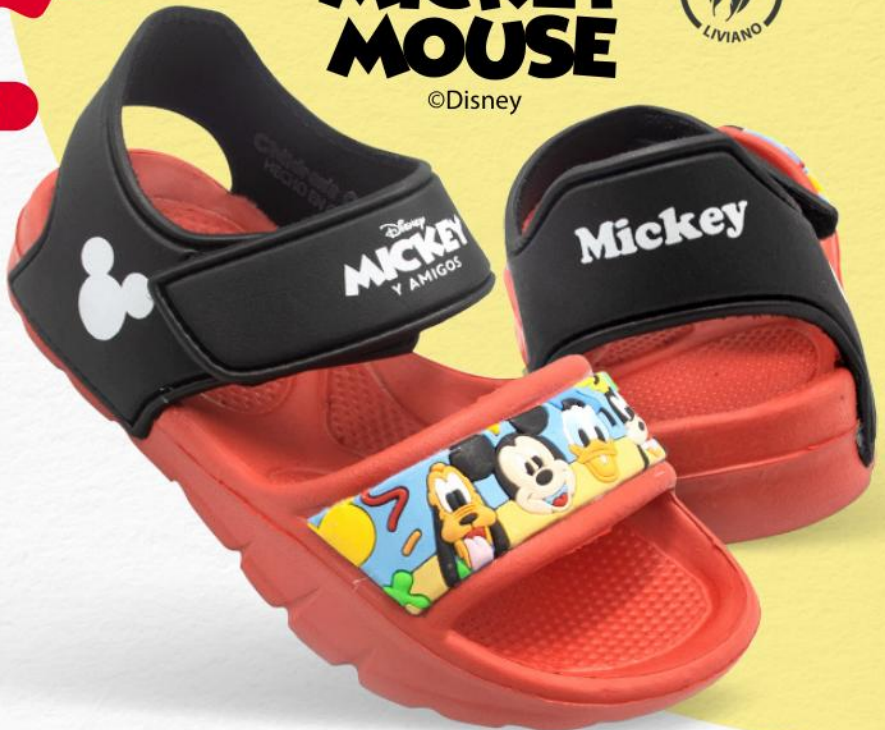

PÍDELO

1. ROJO

PRECIO INCREIBLE

2X

S/

69

Disney

MICKEY MOUSE

©Disney

2. 2MC738

Material: PVC
Planta: EVA
Talla: 28,29
Horma: Exacta

2. ROJO/NEGRO

PÍDELO

3. 2PW325

Material: Textil
Planta: PVC
Talla: 24
Forma: Exacta

PRECIO INCREIBLE
s/ **24**
antes s/34.5