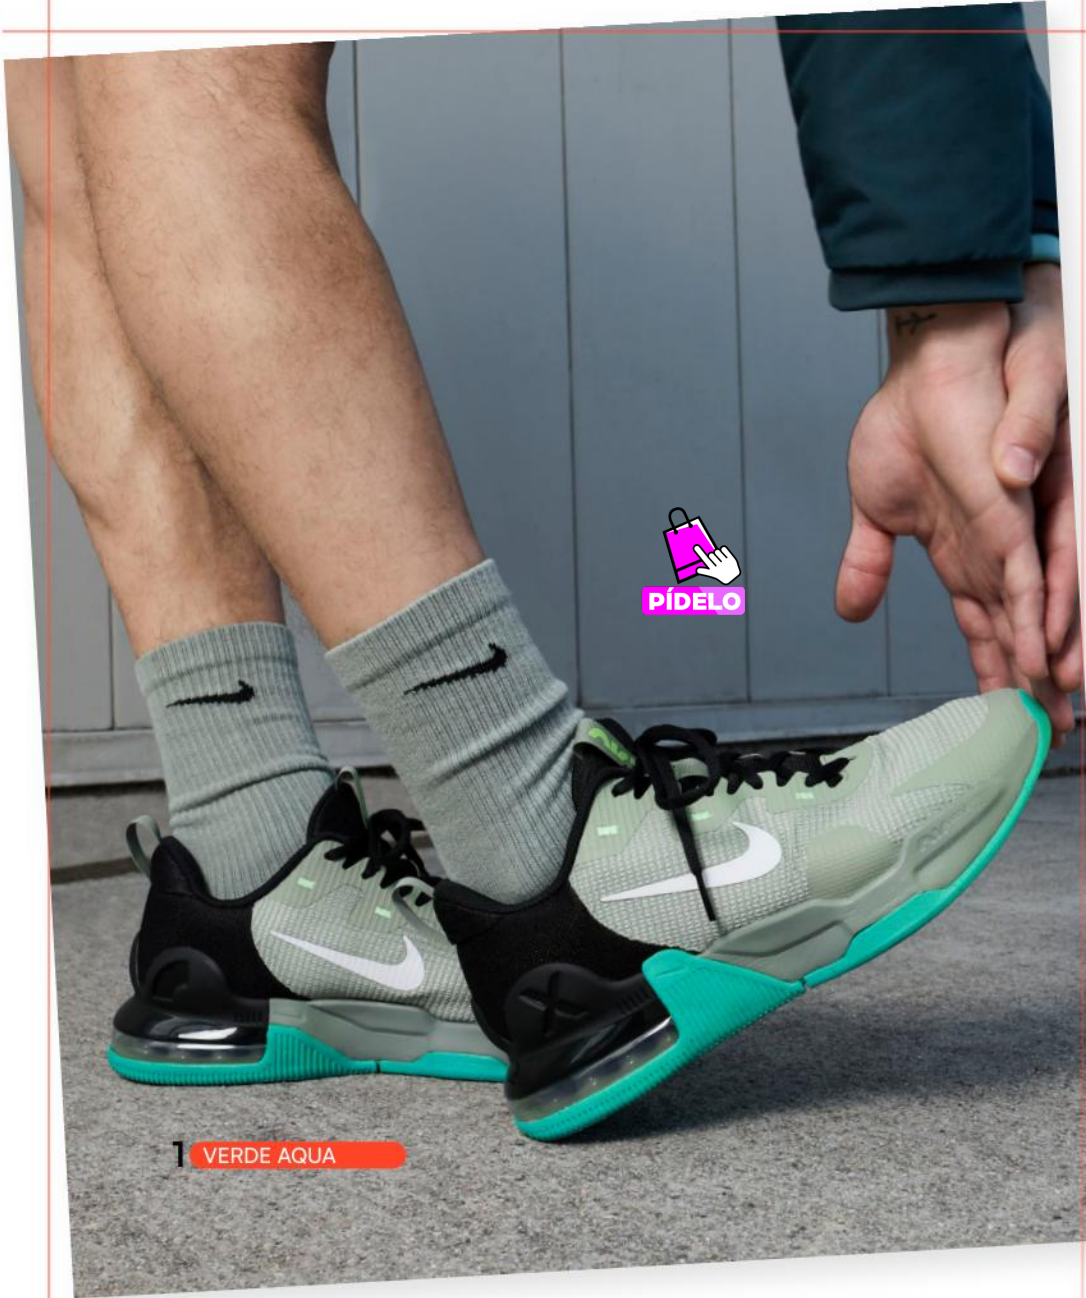

1 VERDE AQUA

RUNNING