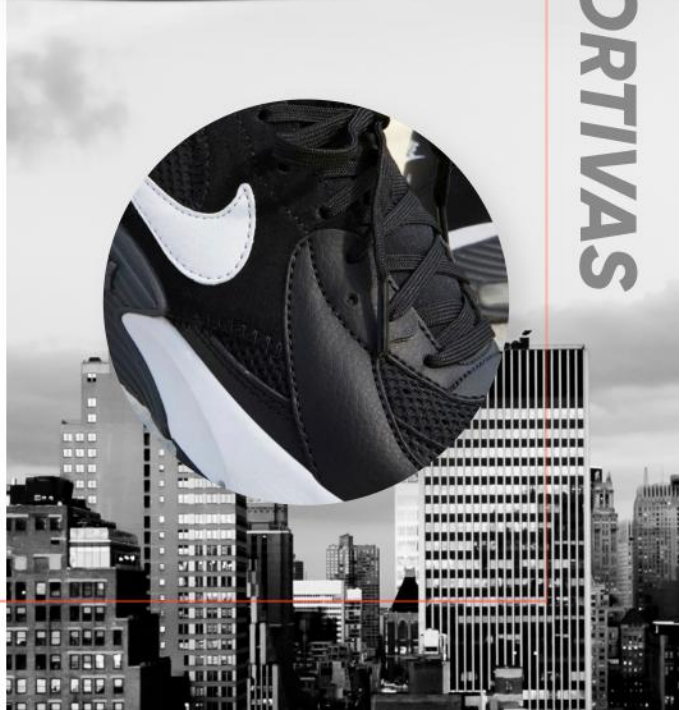

LIFESTYLE

LICENCIAS

PÍDELO

1 NEGRO

DEPORTIVAS

S/ **429** Antes: S/ 529

1. CD5432-003

MUJER NIKE

Material: TEXTIL + SINTÉTICO

Planta: EVA + CAUCHO

Horma: EXACTA

TALLA USA

5.5 6 6.5 7