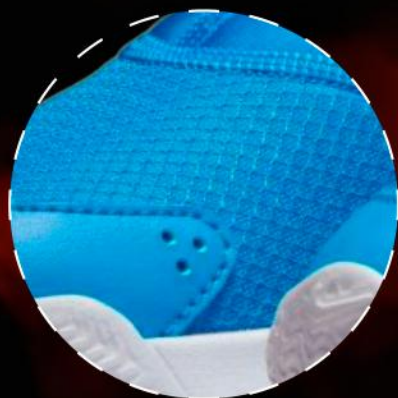

Planta: EVA

Horma: EXACTA

TALLA 

8 9 10 11 12 13

PÍDELO

3 AZULINO

VIGENCIA DEL 21 DE OCTUBRE HASTA EL 10 DE NOVIEMBRE DEL 2024

Antes: S/ 239