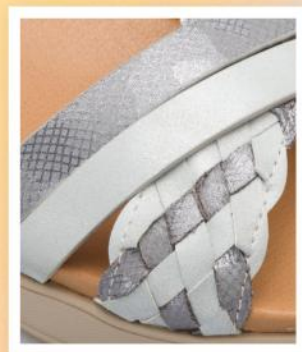

Detalles de texturas

2. NW-073

Material: SINTÉTICO
Planta: SINTÉTICO
Taco: 4 CM
Plataforma: 3 CM
Horma: EXACTA
Tallas: 36-40

s/109

Precio regular