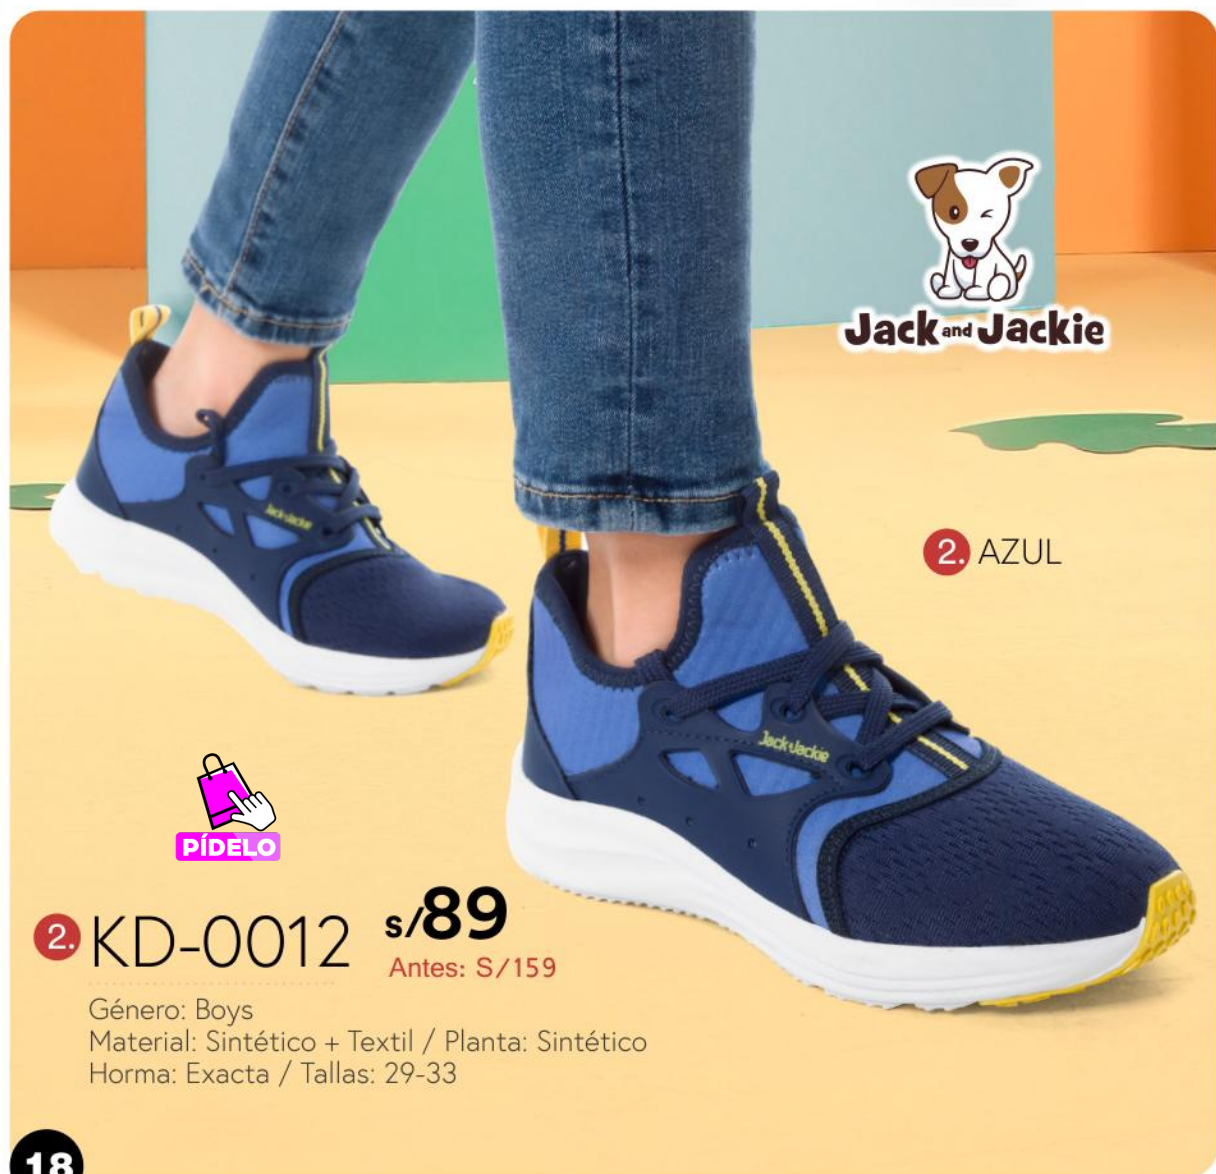

## 2. AZUL

Tallas: 27,31,32

1. KD-0011

Género: Boys  
Material: Sintético + Textil  
Planta: Sintético  
Horma: Exacta  
Tallas: 29-34

s/119

Antes: S/159

PÍDELO

1. AZUL/NEGRO