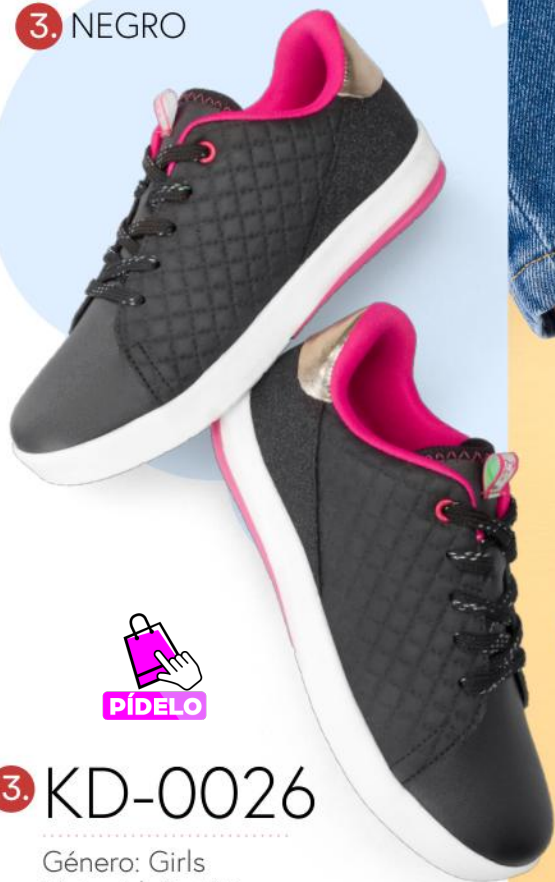

## 1. CES-002

Género: Girls / Material: Sintético / Planta: Sintético  
Horma: Exacta / Tallas: 30,31

Antes: S/119.9

**s/99**

1. BLANCO

**Jack and Jackie**

2. DORADO

## 2. GS-704

Género: Girls  
Material: Sintético  
Planta: Pvc  
Horma: Exacta  
Tallas: 32

**s/79**

Antes: S/149

### 3. NEGRO