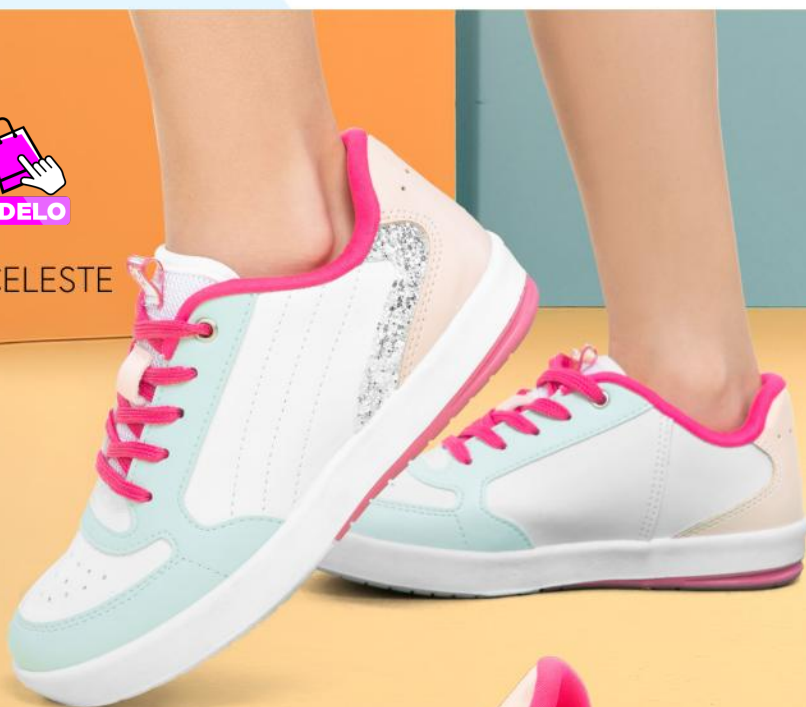

## 2. RESPI-0251

Género: Jovencita  
Material: Sintético / Planta: Caucho  
Horma: Exacta / Tallas: 36-38

s/99

Antes: S/179

PÍDELO

2. BLANCO/  
FUCSIA

**PÍDELO**

**2. CELESTE**