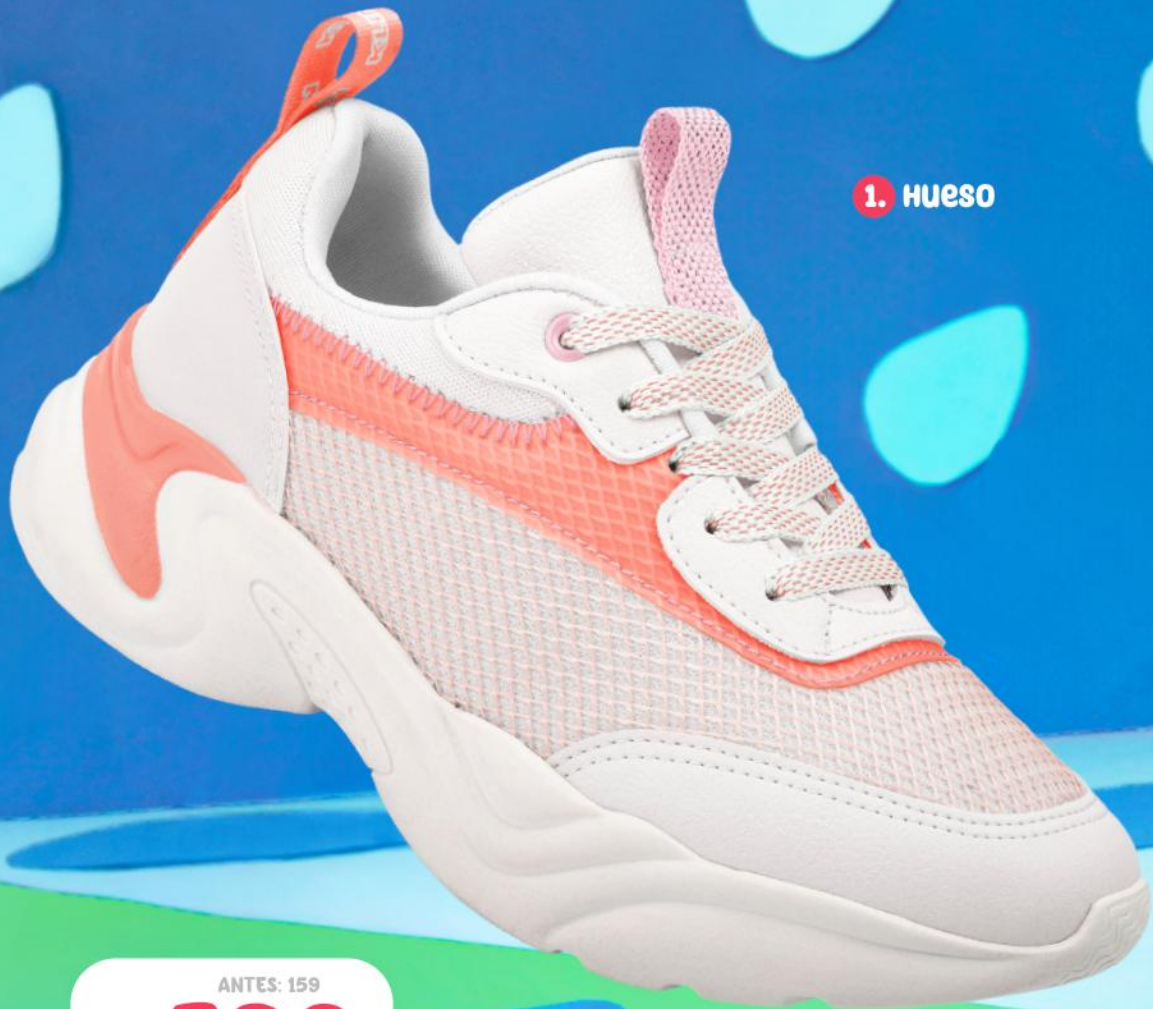

Planta: Sintético

Horma: Grande

Tallas: 28-36

PÍDELO

2. MORADO

1. HUESO

ANTES: 159

S/109