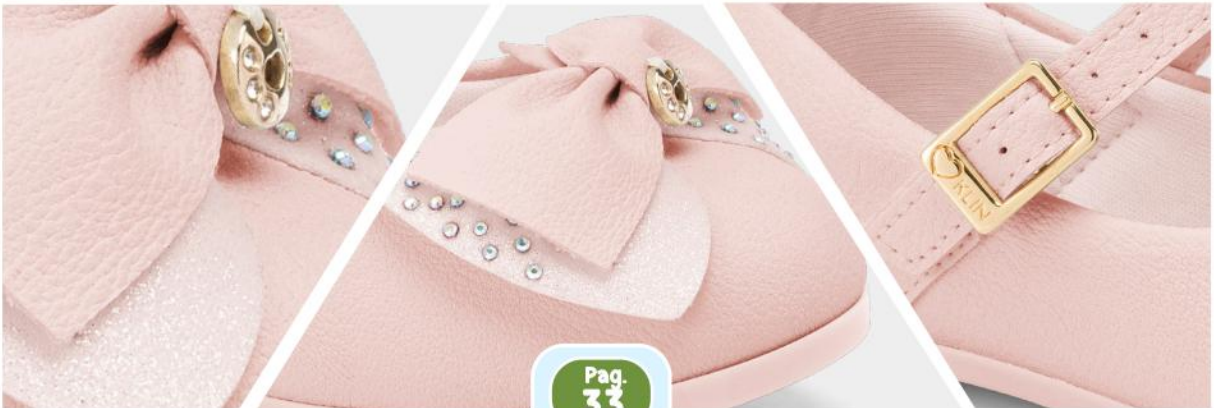

2

ROSADO

s/89
ANTES: 109

2. KL-939

INFANTE GIRL

MATERIAL: sintético / Planta: sintético
HORMA: grande / Talla: 22-27

KLIN

Para un paseo saludable