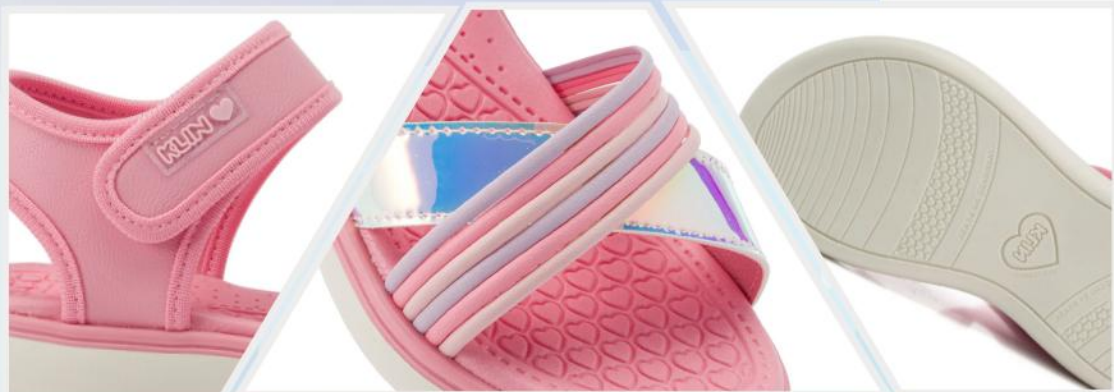

Planta: sintético

Horma: grande

Talla: 28-36

s/129

KLIN

Para un paseo saludable

2. KL-1001

GIRLS