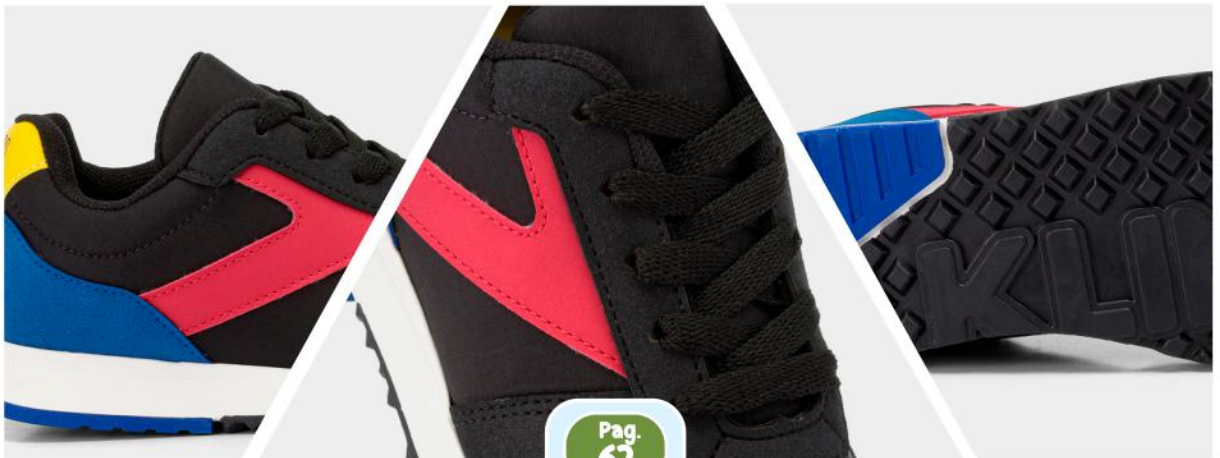

GRIS

PÍDELO

1
NEGRO

s/169

1. KL-1013

BOYS

Material: sintético + Textil / Planta: sintético
Horma: grande / Talla: 28-36

2