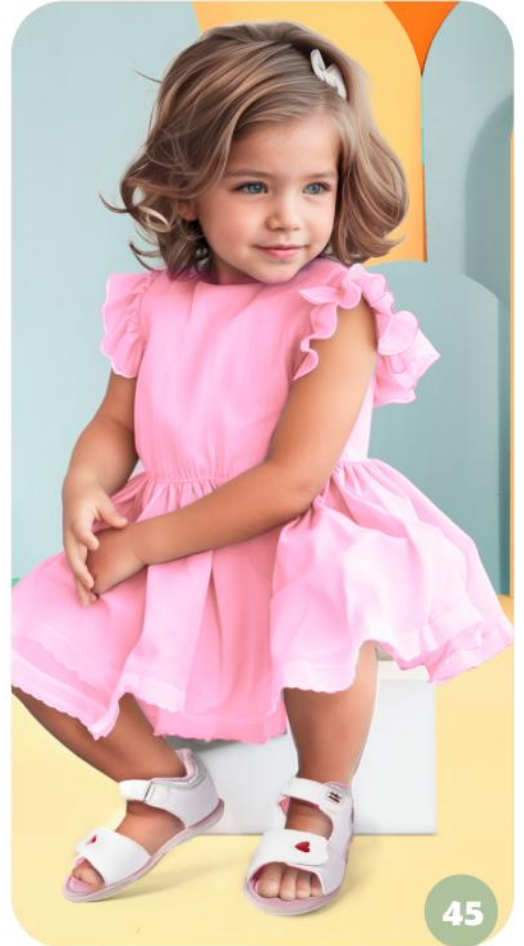

Antes: 109

SI 69
3. CSV-224

INFANTE GIRL
Material: SINTÉTICO
Planta: CAUCHO
Forma: EXACTA
Tallas: 22-26

PIDELO