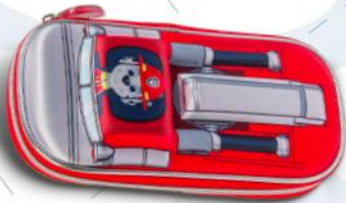

Antes: 179.9

SI 149

1. AR16380434

INFANTE BOY

ALTURA: 40 CM; ANCHO: 31 CM;
PROFUNDIDAD: 15 CM;
COMPARTIMIENTOS: 2

Antes: 94.5

SI 79

2. AR16380435

INFANTE BOY

ALTURA: 27.5 CM; ANCHO: 21 CM;
PROFUNDIDAD: 16 CM;
COMPARTIMIENTOS: 2

Antes: 49

SI 39

3. AR16380436

INFANTE BOY

ALTURA: 14 CM; ANCHO: 22 CM;
PROFUNDIDAD: 7 CM; COMPARTI-
MIENTOS: 2

4. ROJO

PÍDELO

Antes: 49

SI 34.5

4. 803662

INFANTE BOY

ALTURA: 11 CM; ANCHO: 21.5 CM;
PROFUNDIDAD: 4 CM

Antes: 139

SI 99

5. 803663

INFANTE BOY

ALTURA: 35 CM; ANCHO: 22.5 CM;
PROFUNDIDAD: 9 CM

5. ROJO

PÍDELO