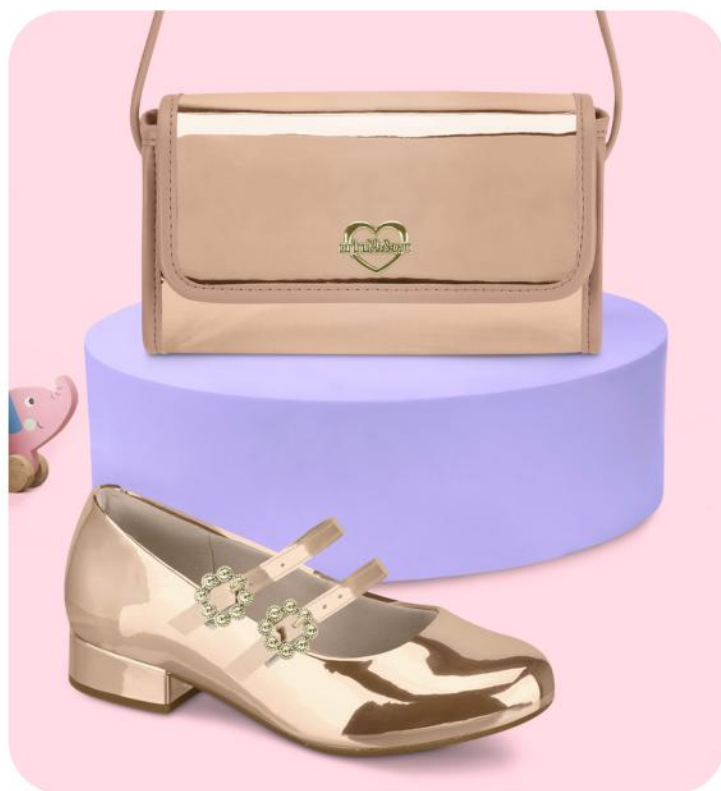

PACK DE CARTERA + ZAPATO