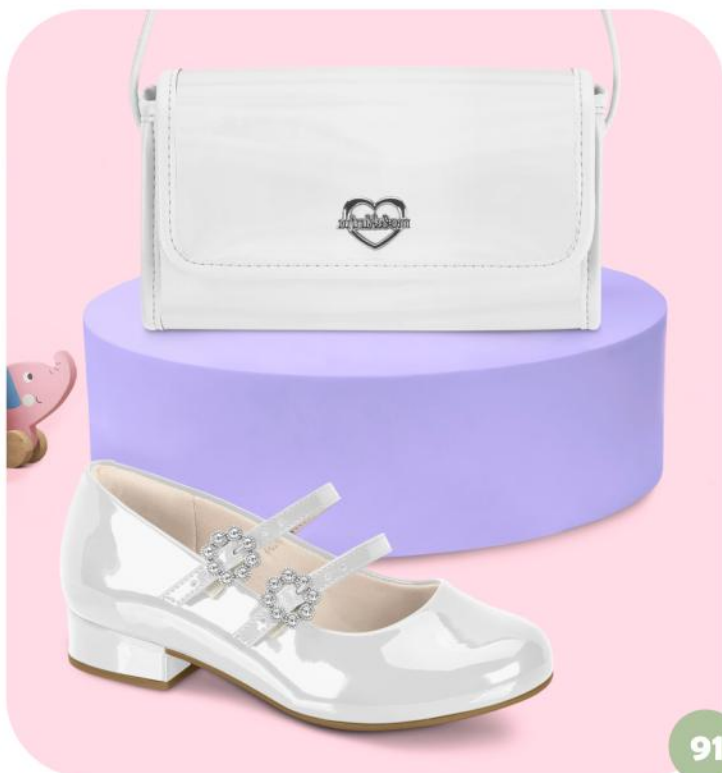

PÍDELO

1. BLANCO
Tallas: 27-35

Jack and Jackie

PULSERA
REMOVIBLE

PIDELO

s/ **129**
1. WIL-003

GIRLS

Material: SINTÉTICO