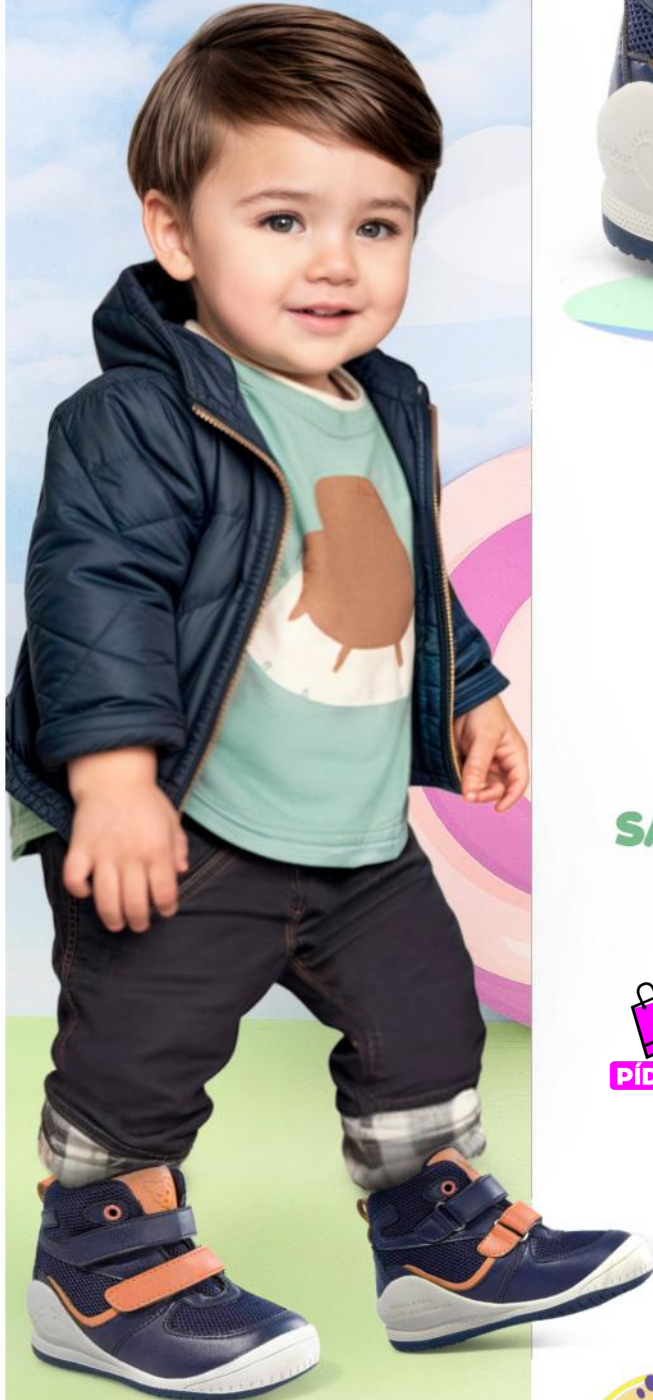

Jack and Jackie

2. AZUL