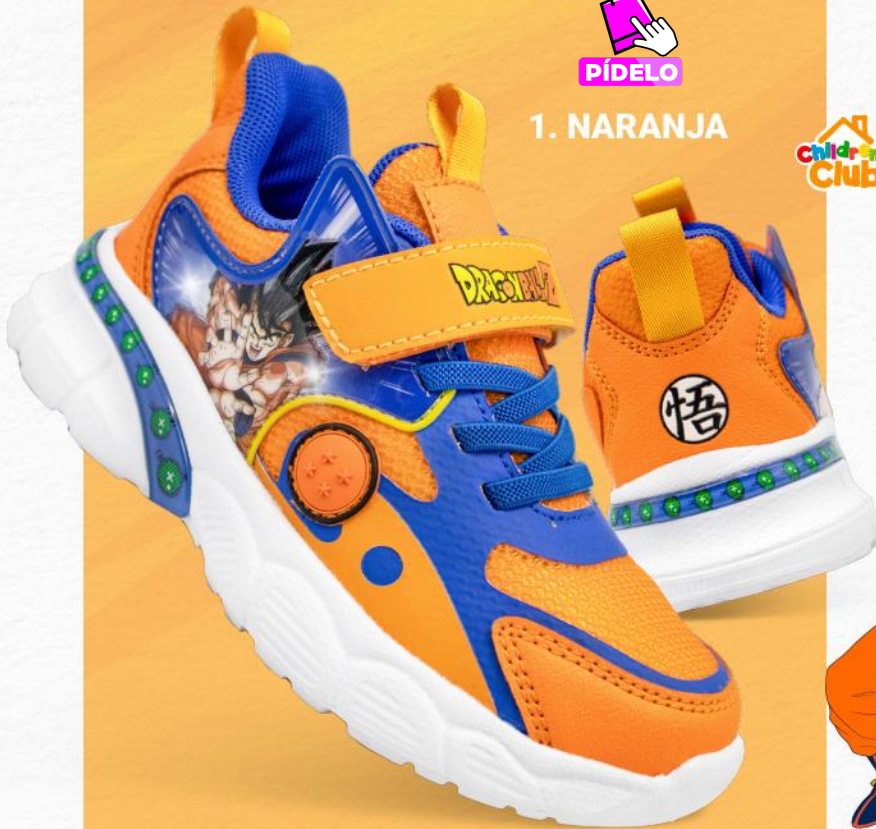

s/119

4. 2NR006

Material: Sintético + Textil
Planta: EVA
Talla: 27-32
Horma: Exacta

4. NARANJA

PÍDELO

PÍDELO

1. NARANJA

s/ 119