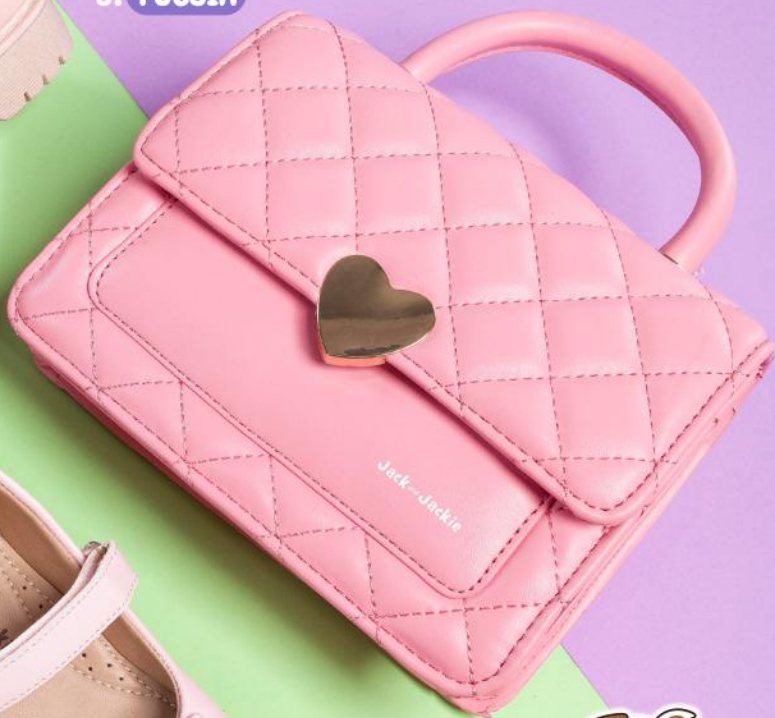

Estilo
Rosa

3. FUCSIA