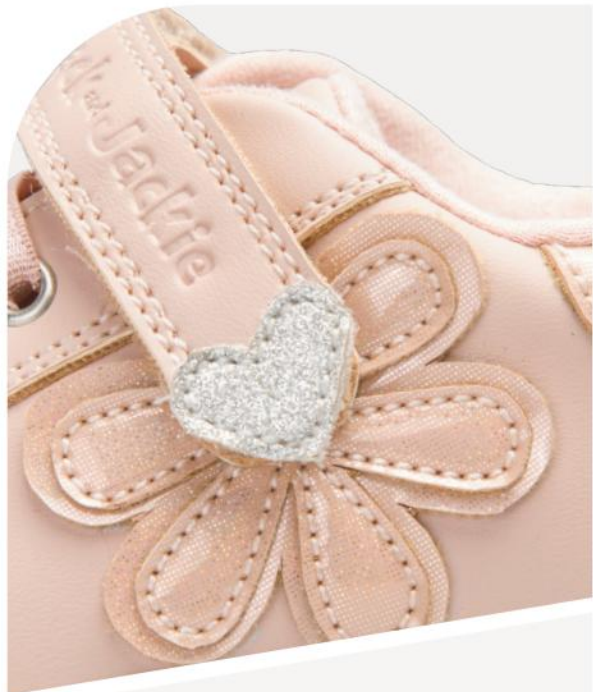

Material: Sintético / Planta: Sintético
Horma: Exacta / Tallas: 22-26

PIDELO

Jack and Jackie

MARCAS
EXCLUSIVAS

sokso

Jack and Jackie

vincha de
regalo

3. MELON