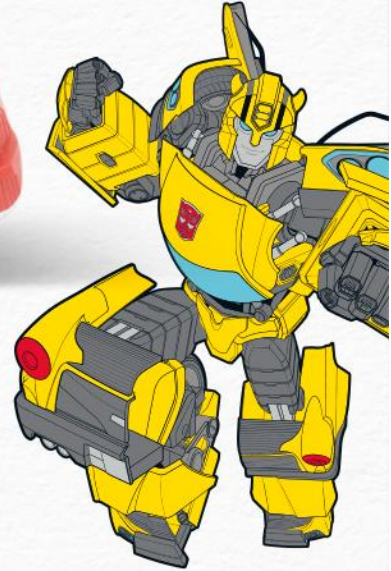

1. AZUL

s/99

Precio antes s/119

1. 2TR205

Material: Textil + Sintético

Planta: Sintético

Talla: 27-32

Horma: Exacta