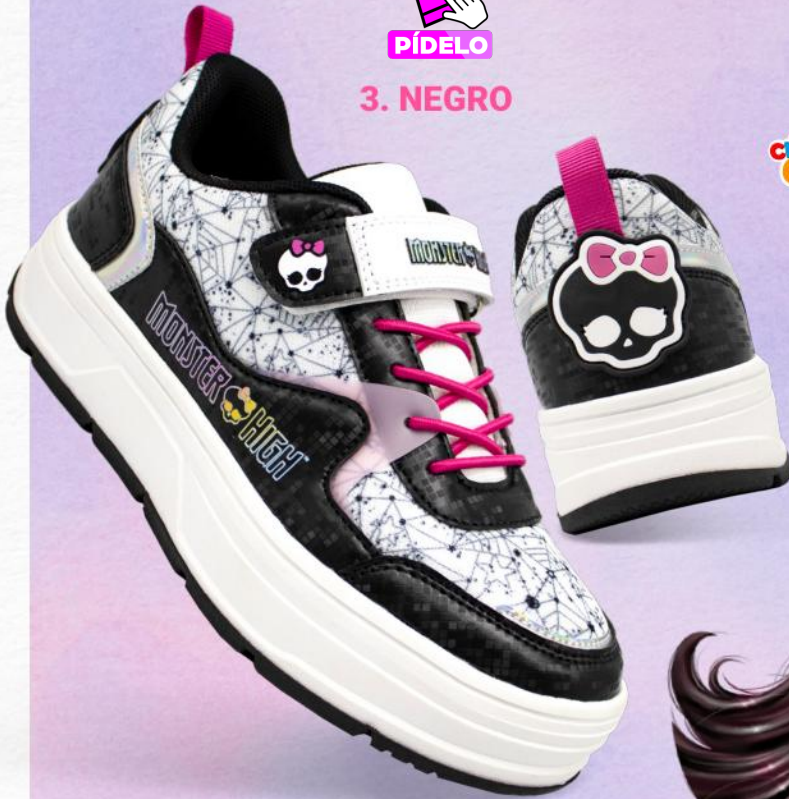

Talla: 25-30

Horma: Exacta

PÍDELO

3. NEGRO

s/ 139

3. 2MH106

Material: Sintético

Planta: Sintético