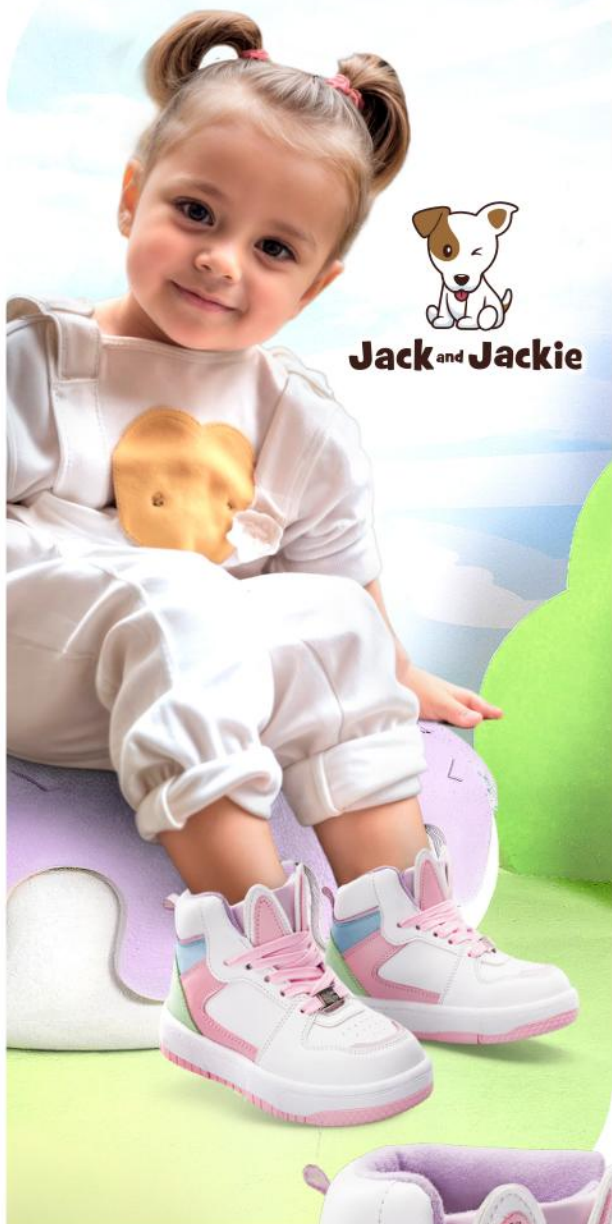

MARCAS
EXCLUSIVAS

sokso

Jack and Jackie