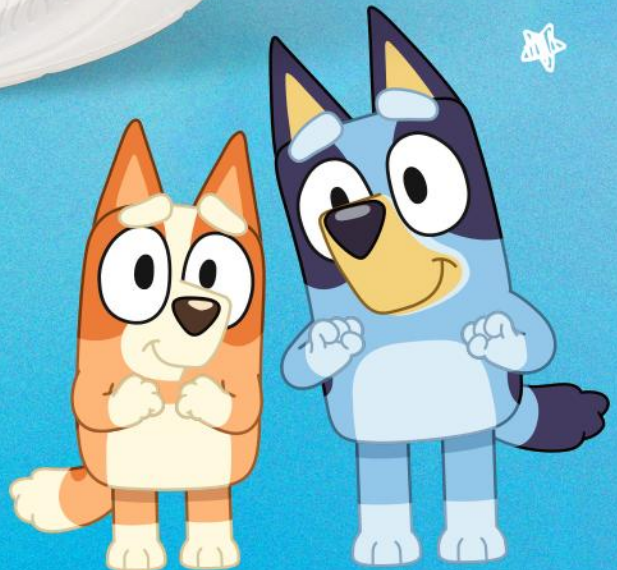

s/ **139**

1. 2BU019

Material: Textil + Sintético

Planta: EVA

Talla: 25-30

Horma: Exacta

PÍDELO

1. BLANCO/CELESTE

BLUEY