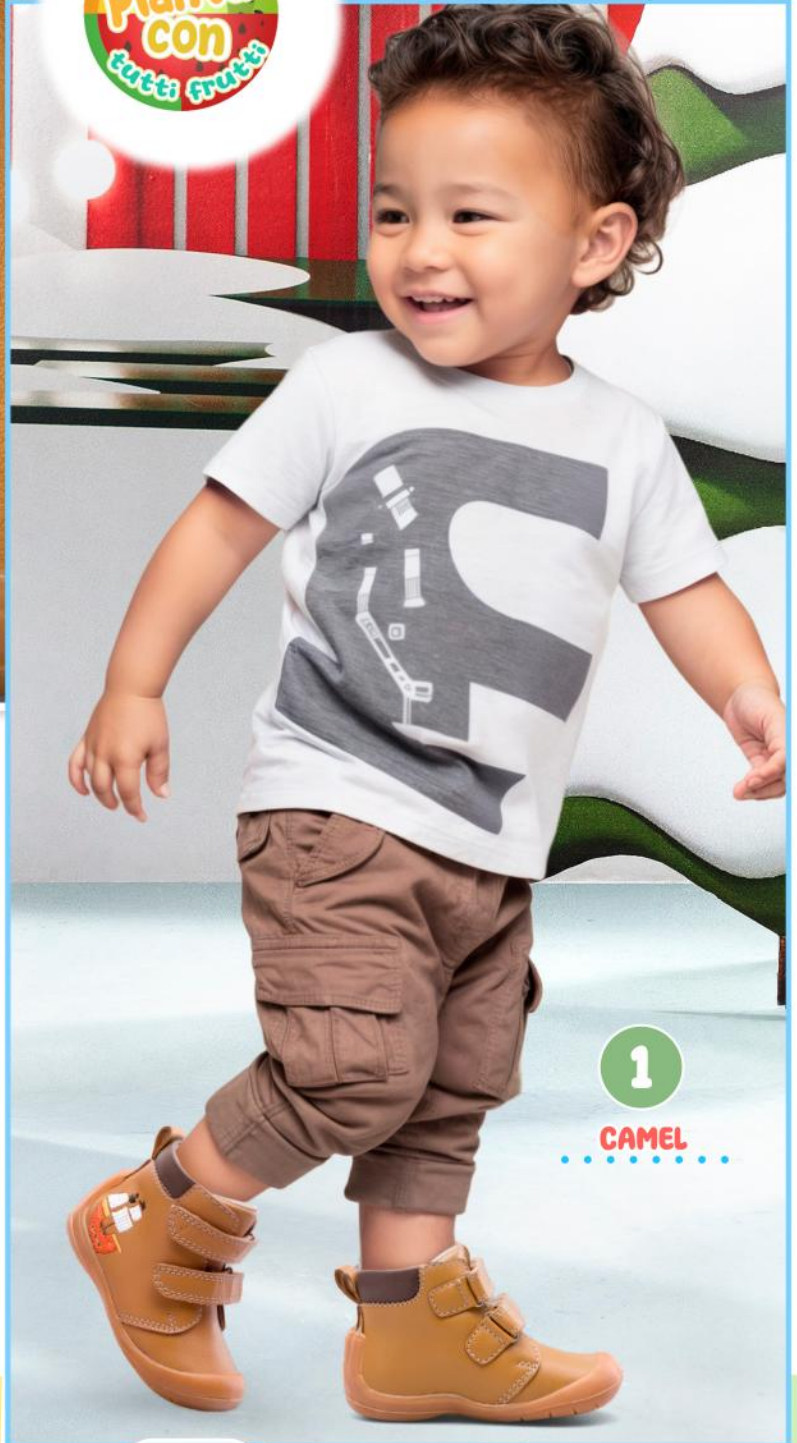

Jack and Jackie

1. FIL-001

BEBITO

Material: sintético

Planta: caucho

Horma: exactaa

Talla: 19-21

s/119

PÍDELO

1

CAMEL