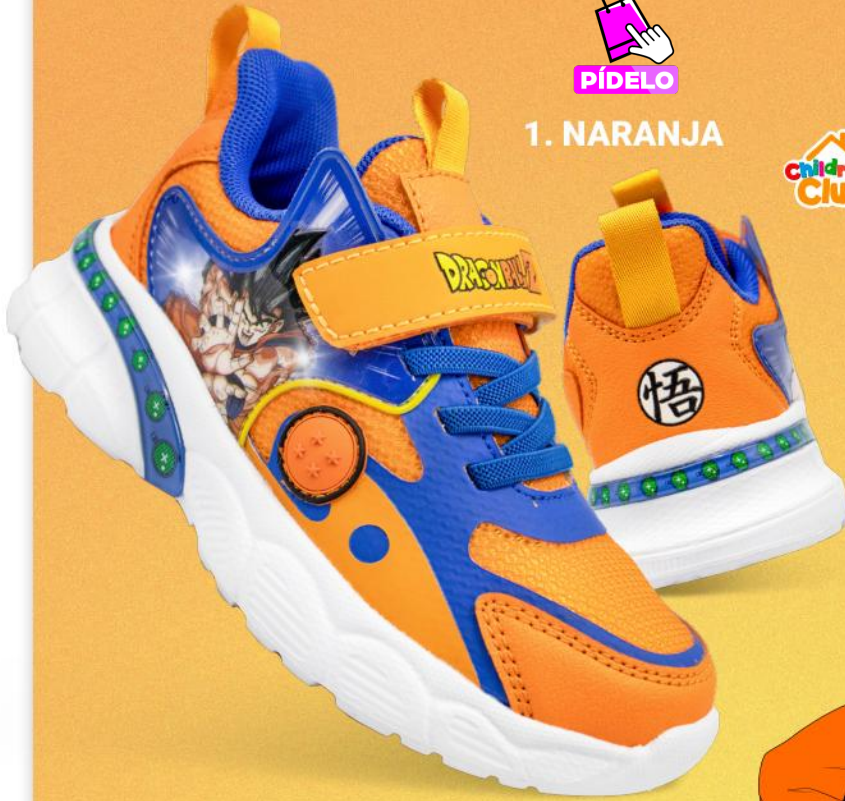

PÍDELO

1. NARANJA

s/ 119

1. 2DB012

Material: Sintético + Textil

Planta: EVA + PVC

Talla: 27-31

Horma: Exacta

DRAGON BALL SUPER