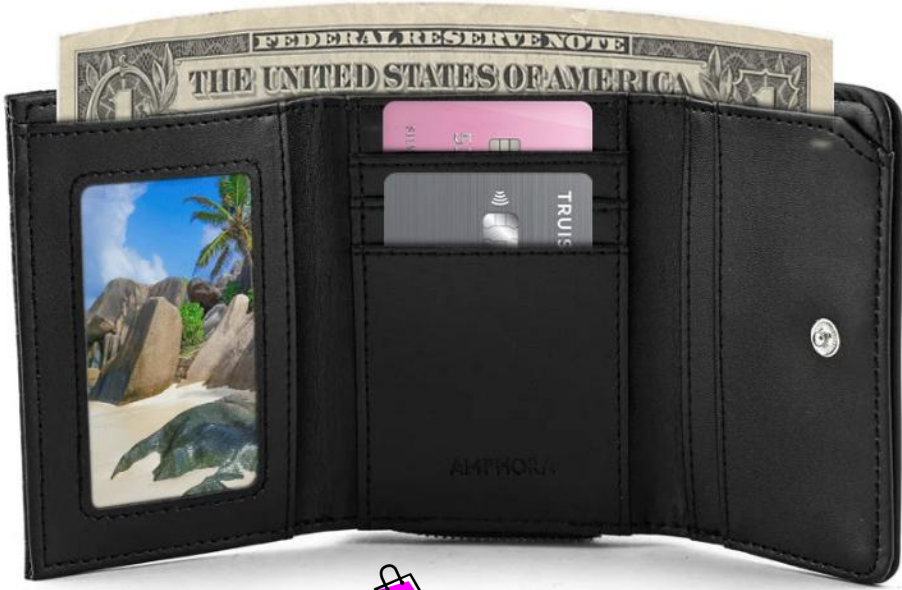

PÍDELO

COMO
NINGUNA

BILLETERA

1/ 54781

PENELOPE

PU

F: textil / An.: 11 cm

Al.: 13 cm/L.: 2 cm

S/ 69.00

Antes: S/ 99.00

• 1/ Negro

AMPHORA