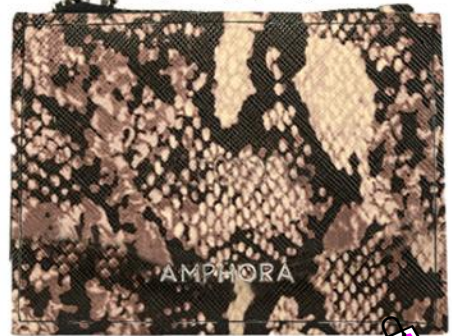

PÍDELO

Linea
ECLAT

•3/ Beige/negro