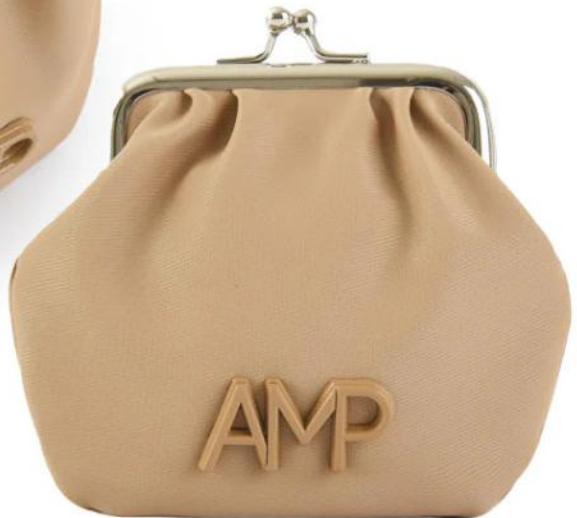

PU

F: textil / An.: 10 cm

Al.: 10 cm/L.: 2 cm

S/ 39.90

Antes: S/ 59.00

• 1/ Negro

línea
JIMENA

• 1/ Beige Oscuro