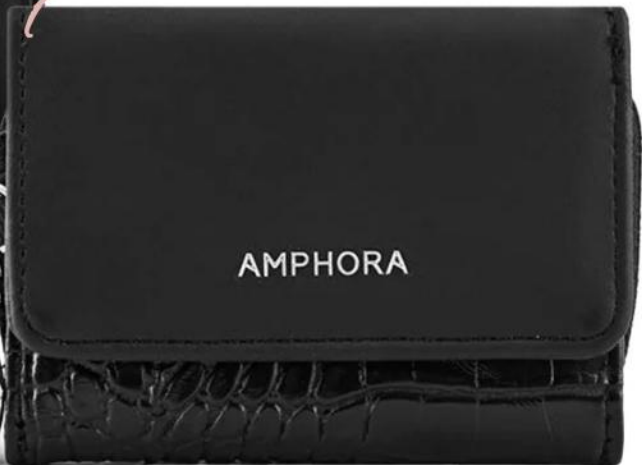

F: textil / An.: 12 cm

Al.: 13 cm/L.: 1.5 cm

S/ 69.00

Antes: S/ 89.00

PÍDELO

• 2/ Negro

• 2/ Rojo

PÍDELO

LOVE
you
MOM

AMPHORA

PÍDELO

COMO
NINGUNA

BILLETERA

1/ 54781

PENELOPE

PU

F: textil / An.: 11 cm

Al.: 13 cm/L.: 2 cm

S/ 69.00

Antes: S/ 99.00

• 1/ Negro

AMPHORA

MARCAS
EXCLUSIVAS

sokso
AMPHORA