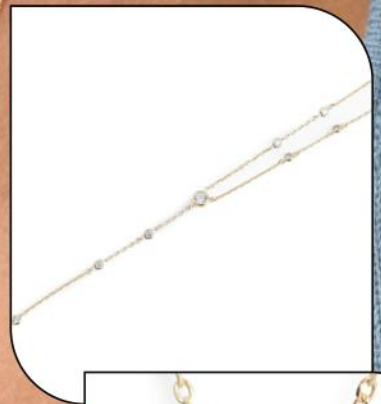

Brass

An.: 1 cm/Al.: 24 +/- cm

Baño de oro de 18K

S/ 99.90

Antes: S/ 209.00

PÍDELO

• 1/DORADO

AMPHORA