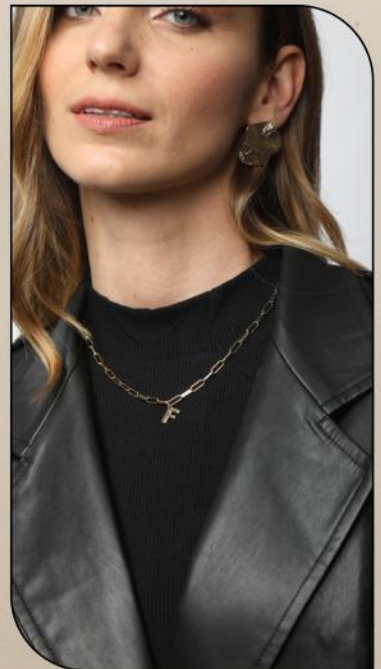

AMPHORA

1 1/ D316

PÍDELO

2 1/ D317

PÍDELO

3 1/ D318

PÍDELO

4 1/ D319

PÍDELO

5 1/ D320

PÍDELO

6 1/ D321

PÍDELO

7 1/ D322

PÍDELO

8 1/ D324

PÍDELO

9 1/ D325

PÍDELO

10 1/ D326

PÍDELO