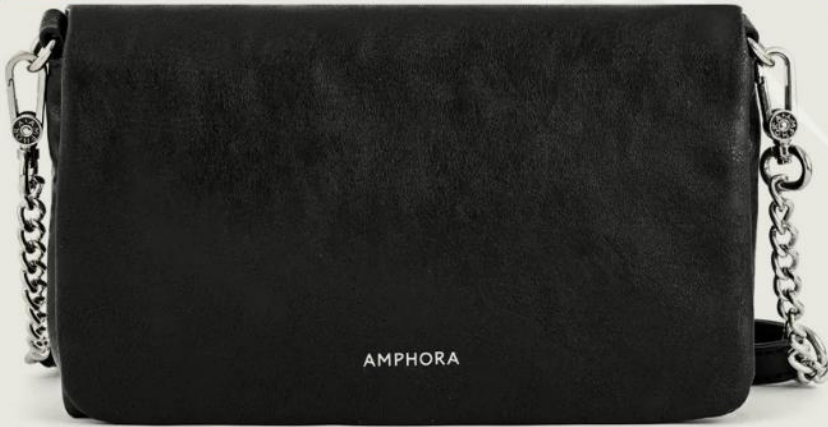

OFERTA
ESTRELLA

s/. 79.⁹⁰

POSTERIOR

PÍDELO

•2/Negro

AMPHORA

MINIBAGS

2/38180

Henry

F: 100% PU/An.: 25 cm
Al.: 15 cm/L.: 5 cm

*Las medidas pueden variar
±2cm

Antes: s/ 199

TRES DIVISIONES

OFERTA
ESTRELLA
s/. **79.90**
c/u

MINIBAGS

3/38419