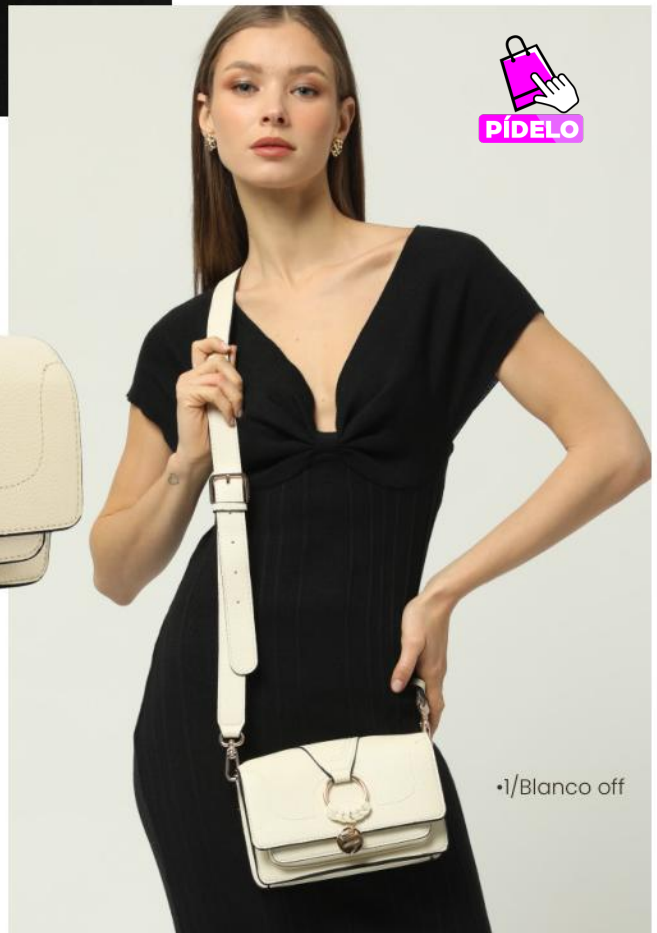

F: 100% PU/An.: 24 cm
Al.: 17 cm/L.: 8 cm

OFERTA:

S/ 149.00

Antes: S/ 209.00

**Las medidas pueden variar ± 2 cm*

PIDELO

•2/Azul/Jean

•2/Negro

PIDELO

AMPHORA

AMPHORA

PÍDELO

•1/Blanco off

MINIBAGS

1/38826

Marla