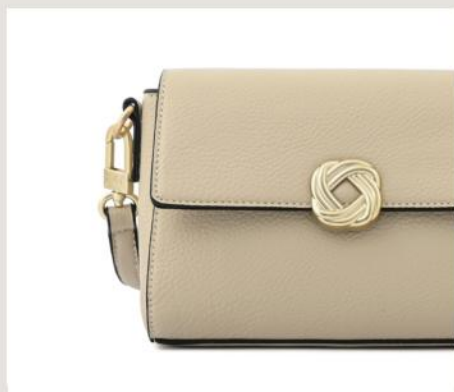

S/ 149.00

Antes: S/ 199.00

*Las medidas
pueden variar ±2cm

VALITA

•1/Negro

PÍDELO

ZIÔL

MINIBAGS

1/39129

Agata

F: 100% PU/An.: 20 cm
Al.: 14 cm/L.: 5 cm

OFERTA:

S/ 149.00

Antes: S/ 199.00

**Las medidas pueden variar ±2cm*

•1/Beige

PERFECTA PARA TI

MINIBAGS

2/38762

Lyra

F: 100% PU/An.: 21 cm

Al.: 16.5 cm/L.: 7 cm

Monedero: An.: 11 cm / Al.: 8 cm

OFERTA: