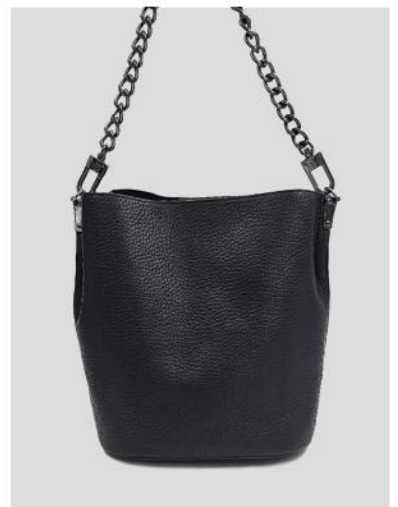

S/ 149.90

Antes: S/ 199.00

*Las medidas pueden variar ±2cm

PÍDELO

MINIBAGS

2/39193

Asteria

F: 100% PU/An.: 22.5 cm

Al.: 21 cm/L.: 14.5 cm

OFERTA:

S/ 169.00

Antes: S/ 209.00

**Las medidas pueden variar ±2cm*

ZIÔL

ASTERIA

NEW IN

•1/Negro

AMPHORA

MINIBAGS

1/38339

Zendaya

F: 100% PU/An.: 33 cm

Al.: 22 cm/L.: 9 cm

OFERTA:

S/ 159.90

Antes: S/ 249.00

*Las medidas pueden variar ±2cm

PÍDELO

ZIÖL

•2/Cafe oscuro

MINIBAGS

2/38496