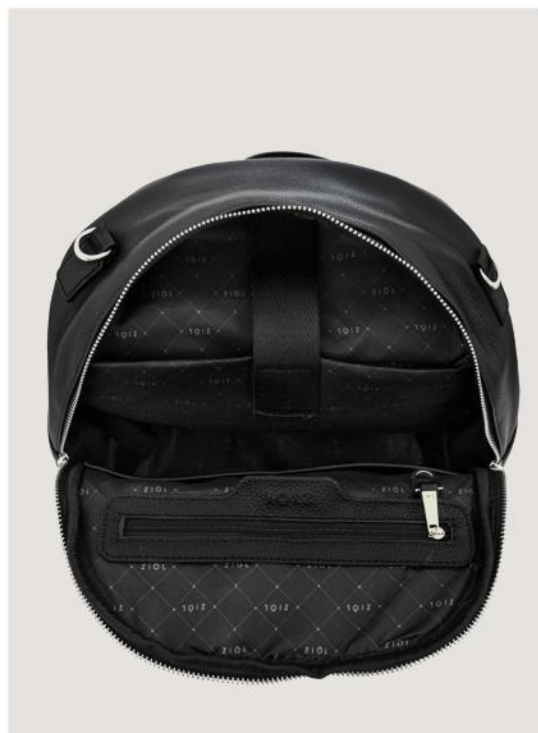

OFERTA:

S/ 149.00

Antes: S/ 199.00

**Las medidas pueden variar ±2cm*

LEINA

•1/Negro

ZIÔL

NAHIA

PÍDELO

MOCHILAS
PORTA NOTEBOOK 11"

1/39178

Nahia

F: 100% PU/An.: 26 cm

Al.: 32 cm/L.: 11.5 cm

OFERTA:

S/ 199.00