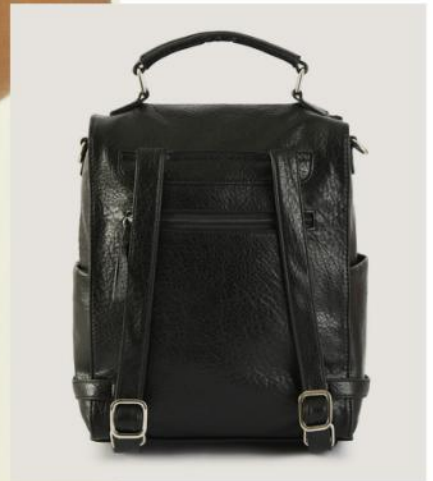

MOCHILAS

1/38323

Milani

F: 100% PU/An.: 29 cm
Al: 28 cm/L.: 10 cm

OFERTA:

S/ 189.90

Antes: S/ 249.00

*Las medidas pueden
variar ±2cm

•1/Negro

PÍDELO

AMPHORA