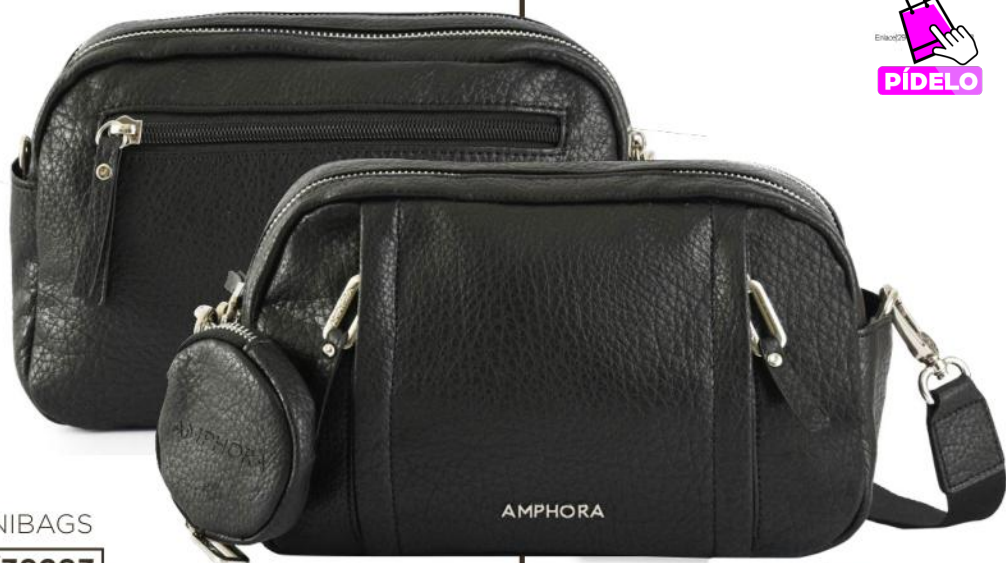

Al.: 16 cm/L.: 8 cm

OFERTA:

S/ 149.00

Antes: S/ 209.00

*Las medidas pueden variar ±2cm

PÍDELO

•1/Taupe

AMPHORA

MINIBAGS

1/38548

Birty

F: 100% PU/An.: 23 cm
Al.: 15 cm/L.: 10 cm

OFERTA:

S/ 129.00

Antes: S/ 199.00

**Las medidas pueden variar ±2cm*

MINIBAGS

2/38283

Dumas

F: 100% PU/An.: 23 cm

Al.: 13.5 cm/L.: 9 cm

Monedero: An.: 7.5 cm / Al.: 7.5 cm

OFERTA:

S/ 129.00