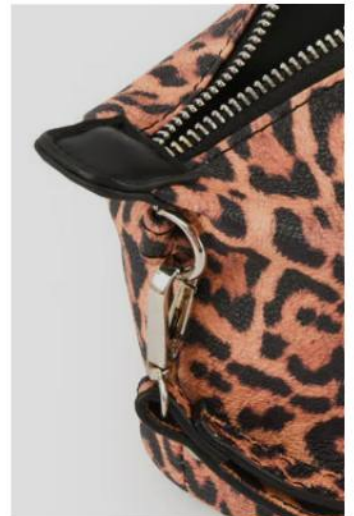

OFERTA:

S/ 49.90

Antes: S/ 79.00

**Las medidas pueden variar ±2cm*

LERMA

•1/Beige oscuro

AMPHORA

COSME TIQUEROS