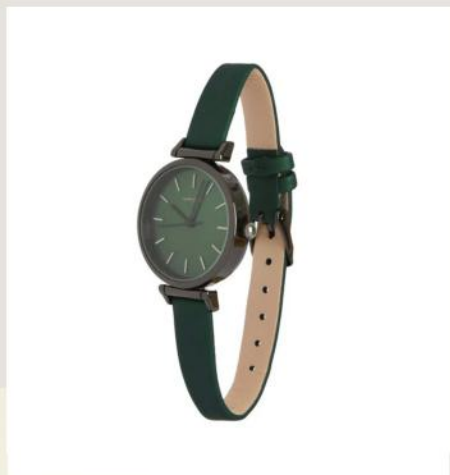

NILO

•1/Verde oscuro

AMPHORA

PULSERA

1/W113

Nilo

F: 100% PU/An.: 22 cm
Al.: 0.3 cm/L.: 1 cm

OFERTA:

S/ 59.90

Antes: S/ 169.00