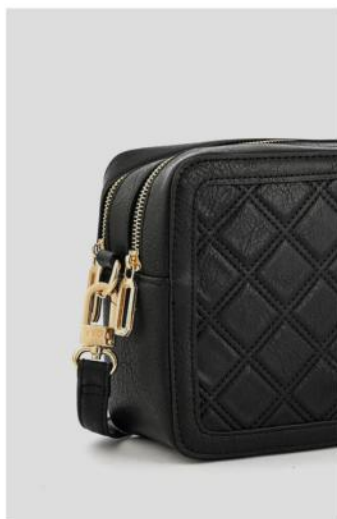

ZIÔL

MINIBAGS

1/38496

Milena

F: 100% PU/An.: 24 cm

Al.: 18 cm/L.: 9 cm

OFERTA:

S/ 119.90

Antes: S/ 189.00

*Las medidas pueden variar ±2cm

MILENA

•1/Negro