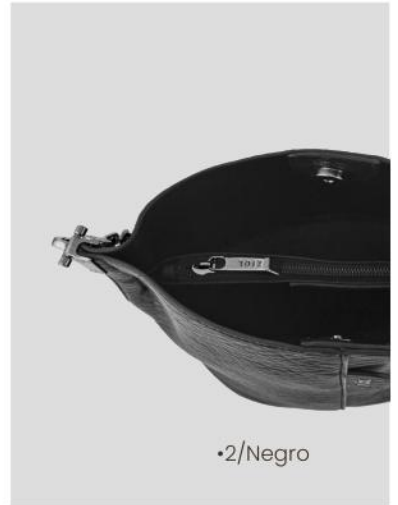

S/ 149.90

Antes: S/ 199.00

*Las medidas pueden variar ±2cm

PÍDELO

MINIBAGS

2/39193

Asteria

F: 100% PU/An.: 22.5 cm

Al.: 21 cm/L.: 14.5 cm

OFERTA:

S/ 169.00

Antes: S/ 209.00

**Las medidas pueden variar ±2cm*

ZIÔL

ASTERIA

NEW IN

S/ 159.90

Antes: S/ 249.00

*Las medidas pueden variar ±2cm

PÍDELO

ZIÖL

•2/Cafe oscuro

MINIBAGS

2/38496