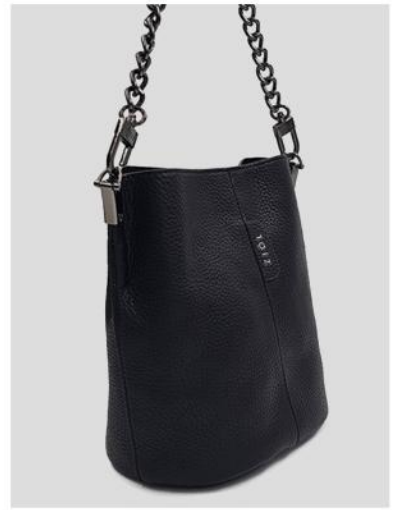

S/ 149.90

Antes: S/ 199.00

*Las medidas pueden variar ±2cm

PÍDELO

MINIBAGS

2/39193

Asteria

F: 100% PU/An.: 22.5 cm

Al.: 21 cm/L.: 14.5 cm

OFERTA:

S/ 169.00

Antes: S/ 209.00

**Las medidas pueden variar ±2cm*

ZIÔL

ASTERIA

NEW IN

•1/Negro

AMPHORA

MINIBAGS

1/38339

Zendaya

F: 100% PU/An.: 33 cm

Al.: 22 cm/L.: 9 cm

OFERTA:

S/ 159.90

Antes: S/ 249.00

*Las medidas pueden variar ±2cm

PÍDELO

ZIÖL

•2/Cafe oscuro

MINIBAGS

2/38496