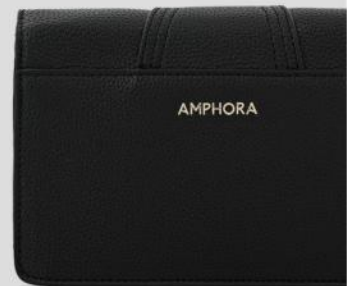

F: 100% PU/An.: 20 cm

Al.: 12 cm/L.: 7 cm

OFERTA:

S/ 149.00

Antes: S/ 229.00

*Las medidas pueden variar #2cm

MINIBAGS

1/38826

Marla

F: 100% PU/An.: 20 cm

Al.: 12 cm/L.: 7 cm

OFERTA:

S/ 149.00

Antes: S/ 229.00

**Las medidas pueden variar ±2cm*

PÍDELO

•1/Negro

AMPHORA

MINIBAGS

1/38178

Huber

F: 100% PU/An.: 25 cm

Al.: 15 cm/L.: 5 cm

OFERTA:

S/ 149.90

Antes: S/ 199.00

*Las medidas pueden variar ±2cm

PÍDELO

MINIBAGS

2/39193

Asteria

F: 100% PU/An.: 22.5 cm