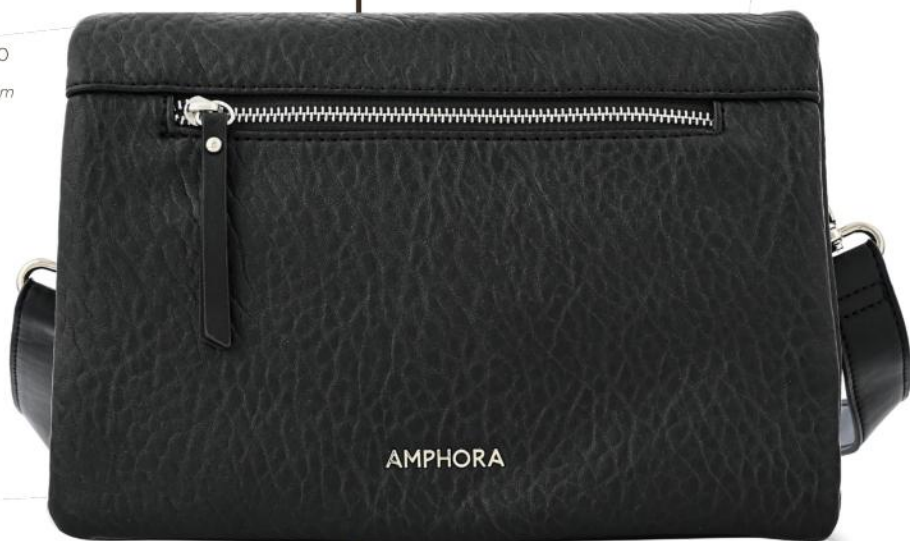

MINIBAGS

1/38842

Valita

F: 100% PU/An.: 26 cm

Al.: 18 cm/L.: 3 cm

OFERTA:

S/ 149.00

Antes: S/ 189.00

*Las medidas pueden variar \pm 2cm

AMPHORA

MINIBAGS

1/38842

Valita

F: 100% PU/An.: 26 cm

Al.: 18 cm/L.: 3 cm

OFERTA:

S/ 149.00

Antes: S/ 199.00

*Las medidas
pueden variar ±2cm

VALITA

•1/Negro

PÍDELO

ZIÔL

MINIBAGS

1/39129

Agata

F: 100% PU/An.: 20 cm
Al.: 14 cm/L.: 5 cm

OFERTA:

S/ 149.00

Antes: S/ 199.00

**Las medidas pueden variar ±2cm*

•1/Beige