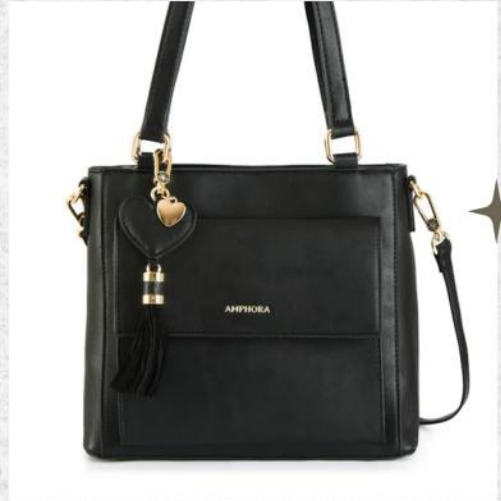

CARTERA
Roy

AMPHORA

CARTERAS

1/38237

Roy

F: 100% PU/An.: 25 cm

Al.: 23 cm/L.: 12 cm

OFERTA:

S/ 169.00

Antes: S/ 239.00

*Las medidas pueden variar ±2cm