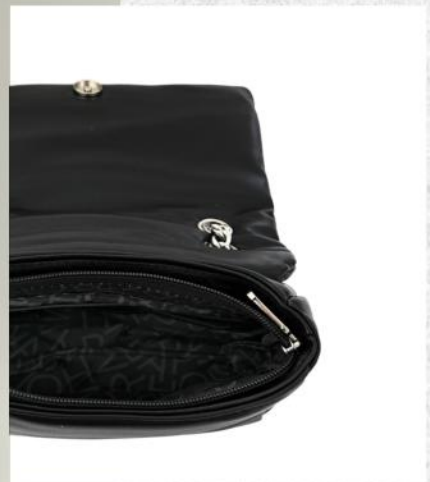

CARTERAS

1/38848

Elian

F: 100% PU/An.: 21.5 cm

Al.: 14 cm/L.: 5 cm

OFERTA:

S/ 169.00

Antes: S/ 209.00

*Las medidas pueden variar ±2cm

AMPHORA