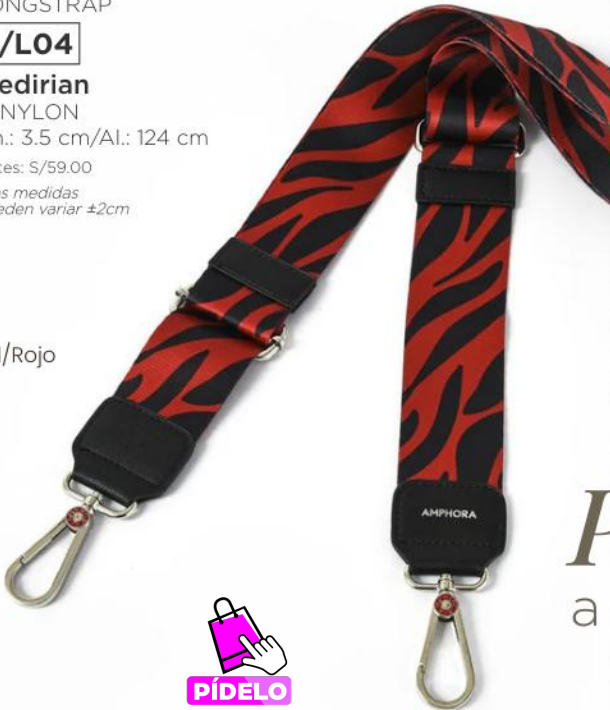

Longstraps

LONGSTRAP

2/L04

Medirian

F: NYLON

An.: 3.5 cm/Al.: 124 cm

Antes: S/59.00

**Las medidas
pueden variar ±2cm*