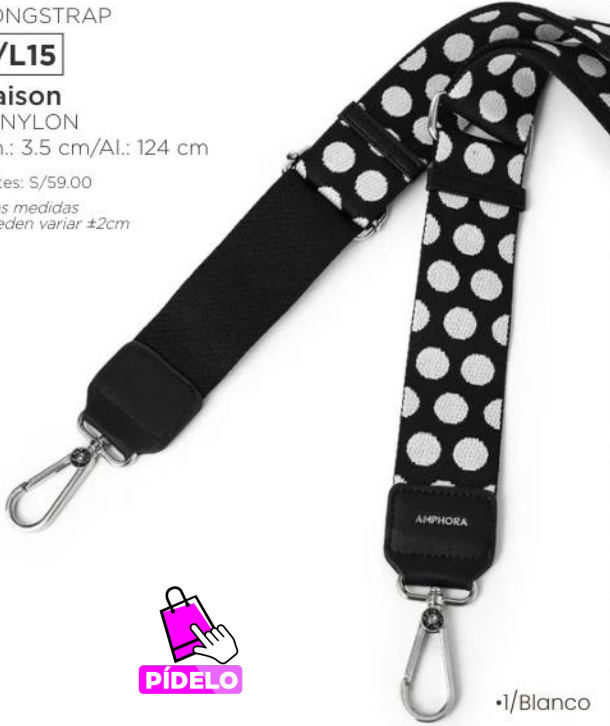

LONGSTRAP

1/L15

Saison

F: NYLON

An.: 3.5 cm/Al.: 124 cm

Antes: S/59.00

**Las medidas
pueden variar ±2cm*

•1/Blanco

Longstraps

LONGSTRAP

2/L04

Medirian

F: NYLON

An.: 3.5 cm/Al.: 124 cm

Antes: S/59.00

**Las medidas
pueden variar ±2cm*