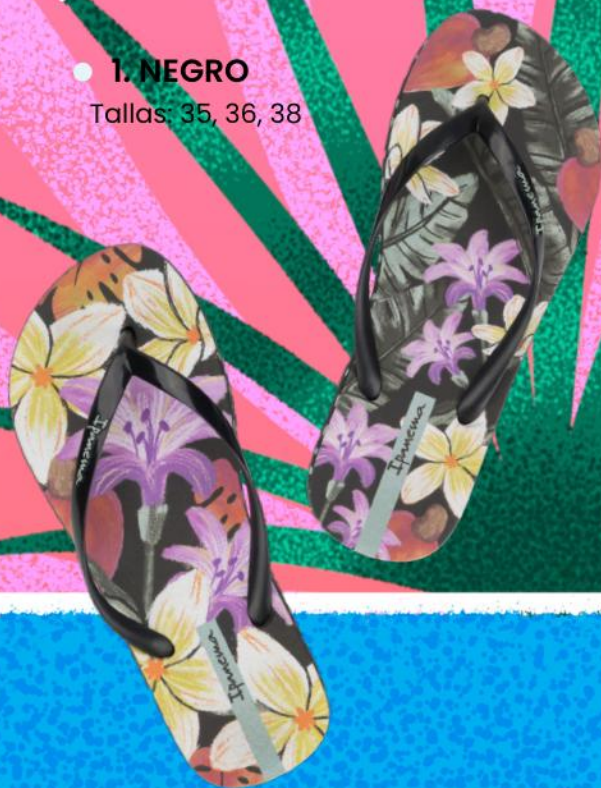

● 1. ROSADO

● 2. AZUL

PÍDELO

PÍDELO

# Ipanema

MARCAS  
EXCLUSIVAS

sokso

● **1. NEGRO**

Tallas: 35, 36, 38

Promoción  
cada uno

a  
S/ **34.90**

ANTES: ~~S/ 45.90~~