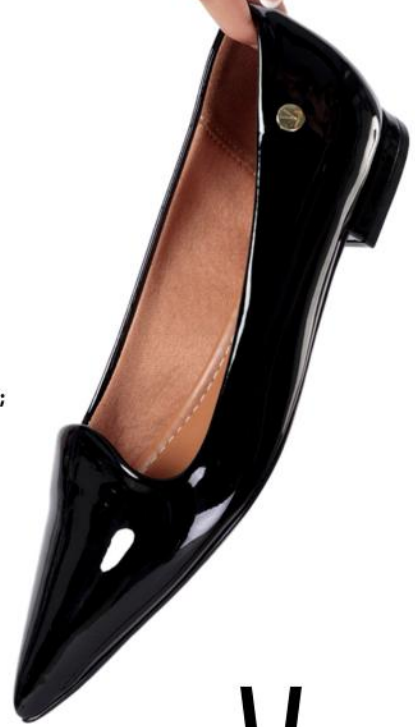

1. / **Vizzano - 11841101**

Capellada: **SINTÉTICO**

Planta: **CAUCHO**

Horma: **GRANDE**

Taco: **9**

Talla: **34-39**

S/ **159**.90 

“ Los **Never Out** suelen ser atemporales, de colores neutros, y de diseños clásicos, como zapatos negros, blancos, beige, nude; clave para usar de manera continua. ”

“ Los **Never Out** son estilos clásicos y versátiles que no dependen de las tendencias de moda actuales. Por ejemplo, zapatos de cuero negro, zapatillas blancas o botas de corte clásico. ”

1. NEGRO
Talla: 36;37;38;39;