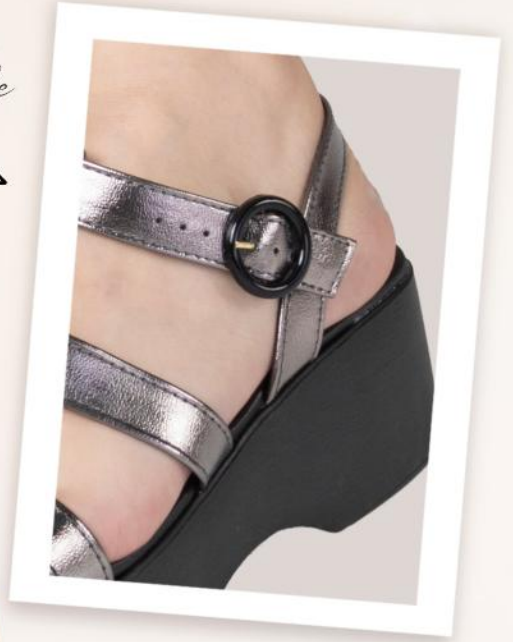

Ajuste
regulable

moleca

1./ **Moleca - 5503101**

Capellada: **SINTÉTICO**

Planta: **EVA**

Taco: **5**

Horma: **GRANDE**

Plataforma: **3**

Talla: **34-39**

S/ **129.90**

PÍDELO

1. NEGRO/GRAFITO