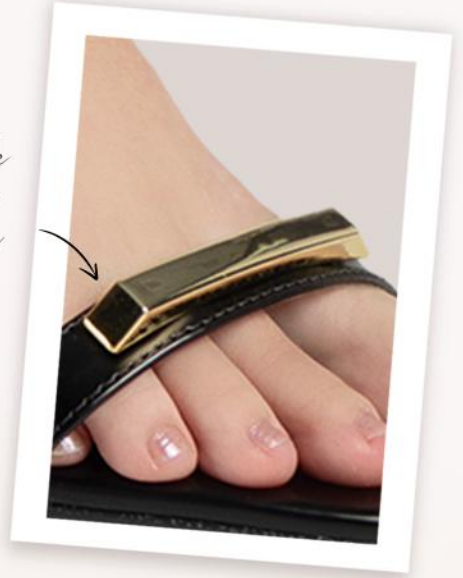

Detalle
lamina
dorada

V
VIZZANO

2./ Vizzano - 6428136

Capellada: SINTÉTICO

Planta: PVC

Taco: 6

Horma: GRANDE

Talla: 34-39

S/ **149**.90

2. NEGRO