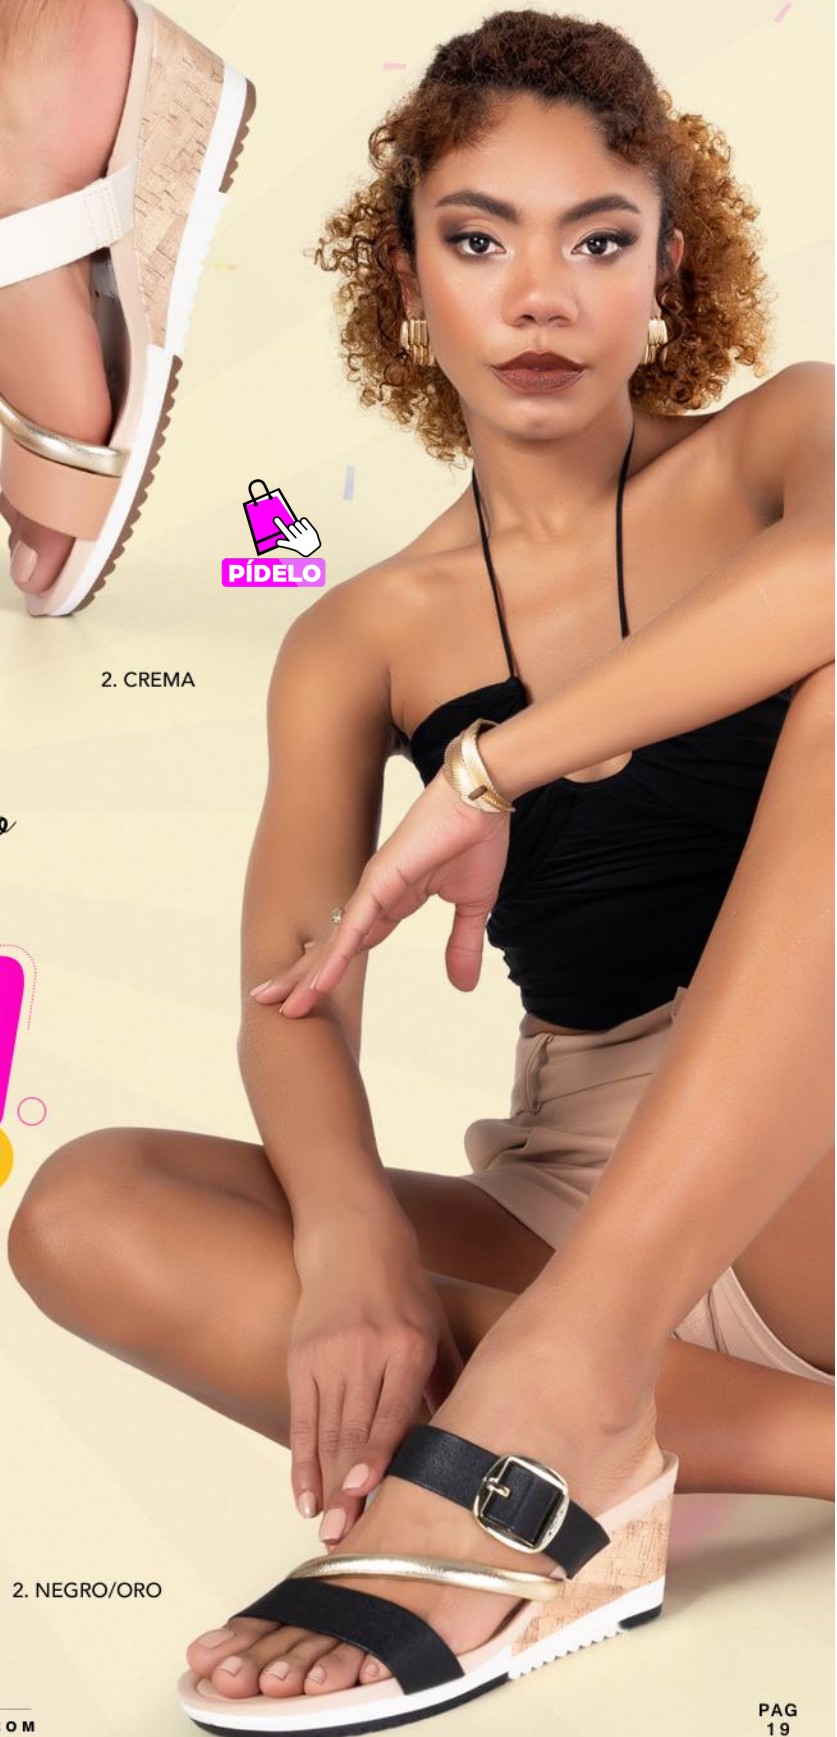

S/ **99.90**

ANTES: S/ 139.90

2./Modare - 7123152

Capellada: **SINTÉTICO**  
Planta: **PVC**  
Horma: **GRANDE**  
Taco: **5**  
Talla: **34-39**

2. NEGRO/ORO

1. NEGRO

beira rio

PRECIO OFERTA

S/ 99.90

ANTES: S/ 129.90

1./ Beira Rio - 8455314

Capellada: SINTÉTICO  
Planta: EVA  
Horma: GRANDE  
Taco: 3  
Plataforma: 3  
Talla: 34-39

1. CREMA

PIDELO

2. MULTIBEIGE  
Talla: 38;39