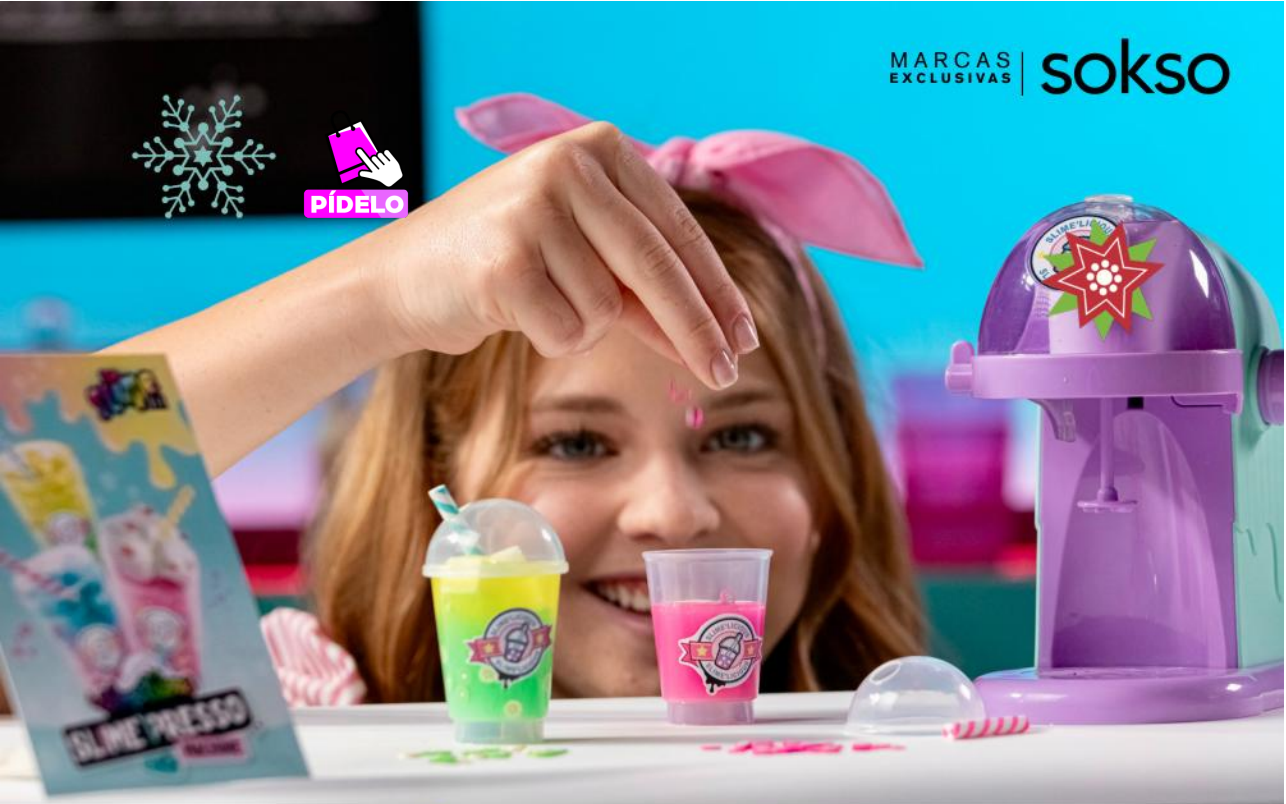

2. SSC 254

Marca: Canal Toys
Edad: 6+ años
Color: Multicolor
Set de slime con accesorios
Requiere 3 pilas AA (No incluido)
Medidas: 25 cm x 17.5 cm x 31 cm
Material: PVC

S/ 159