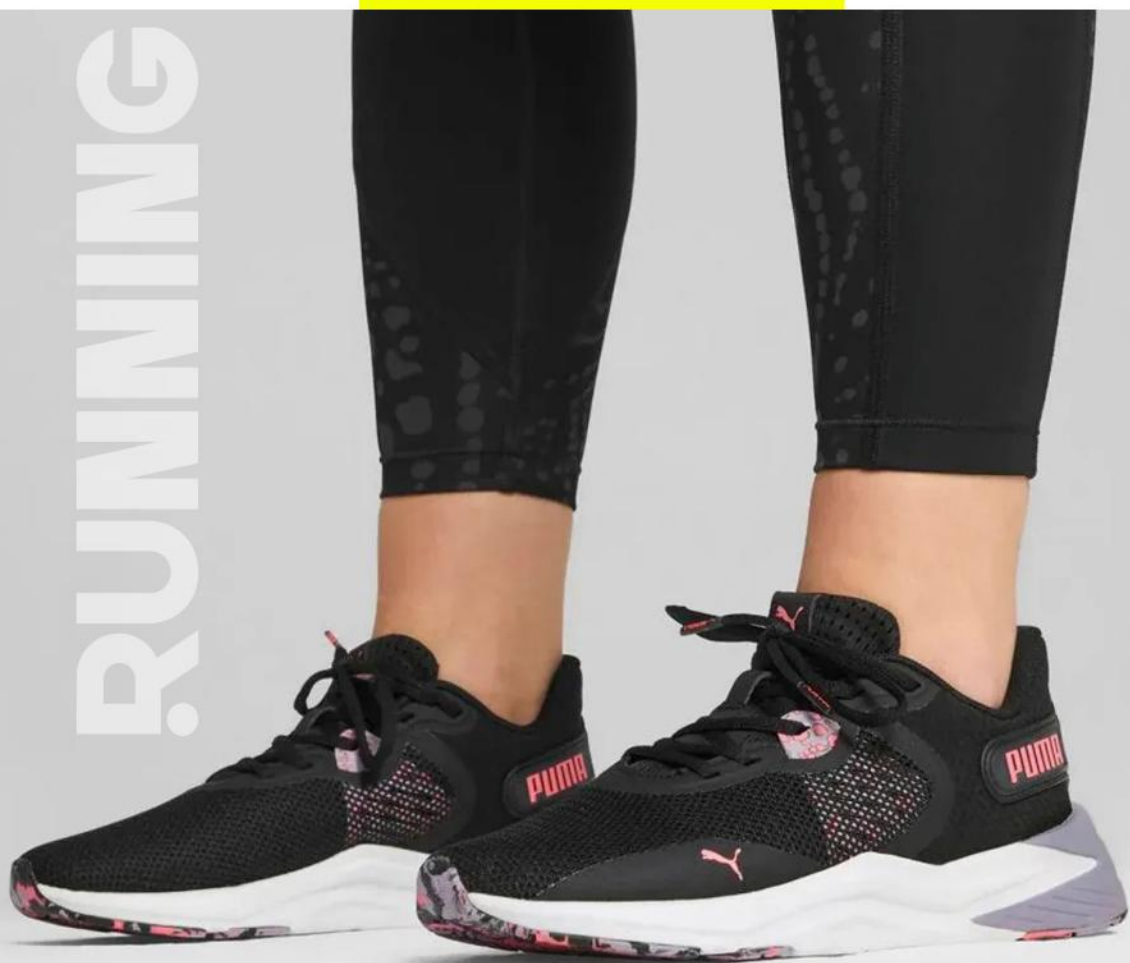

 **SL. 299**

1. 310145 01

PUMA

Material: TEXTIL + SINTÉTICO
Planta: EVA + CAUCHO / Horma: EXACTA

TALLA USA 5.5 **6** 6.5 **7** 7.5 **8** 8.5

PÍDELO

1 NEGRO

Antes: 449
 ~~St.~~ **319**