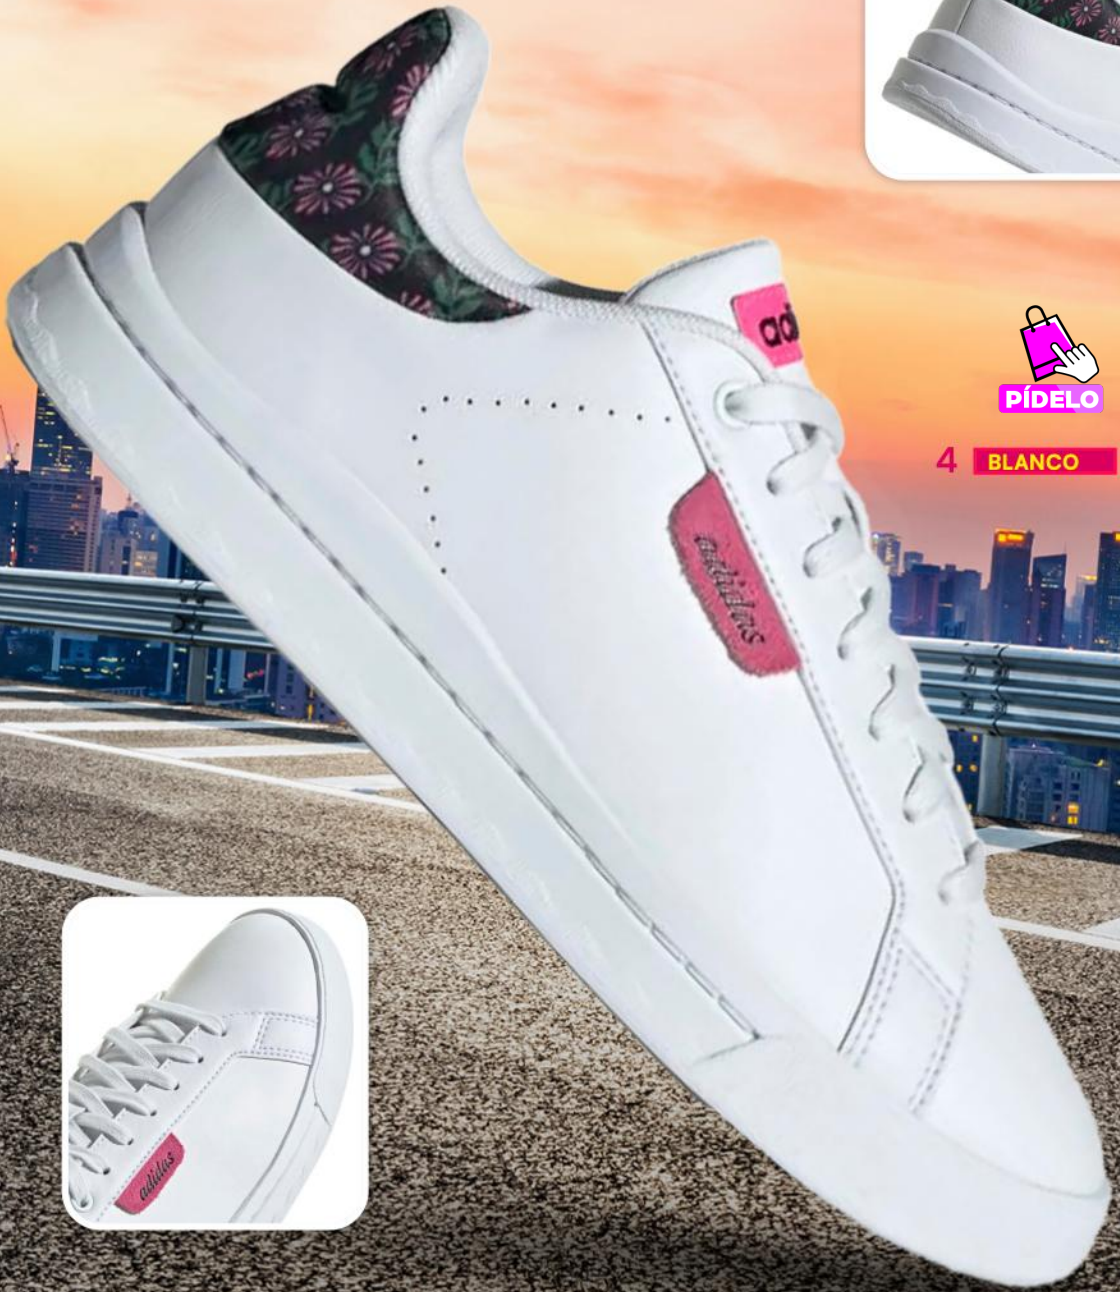

Material: TEXTIL + SINTÉTICO

Planta: EVA + CAUCHO

Horma: EXACTA

TALLA USA

5.5 6 6.5 7 7.5 8 8.5

MARCAS EXCLUSIVAS | sokso

PÍDELO

4 BLANCO