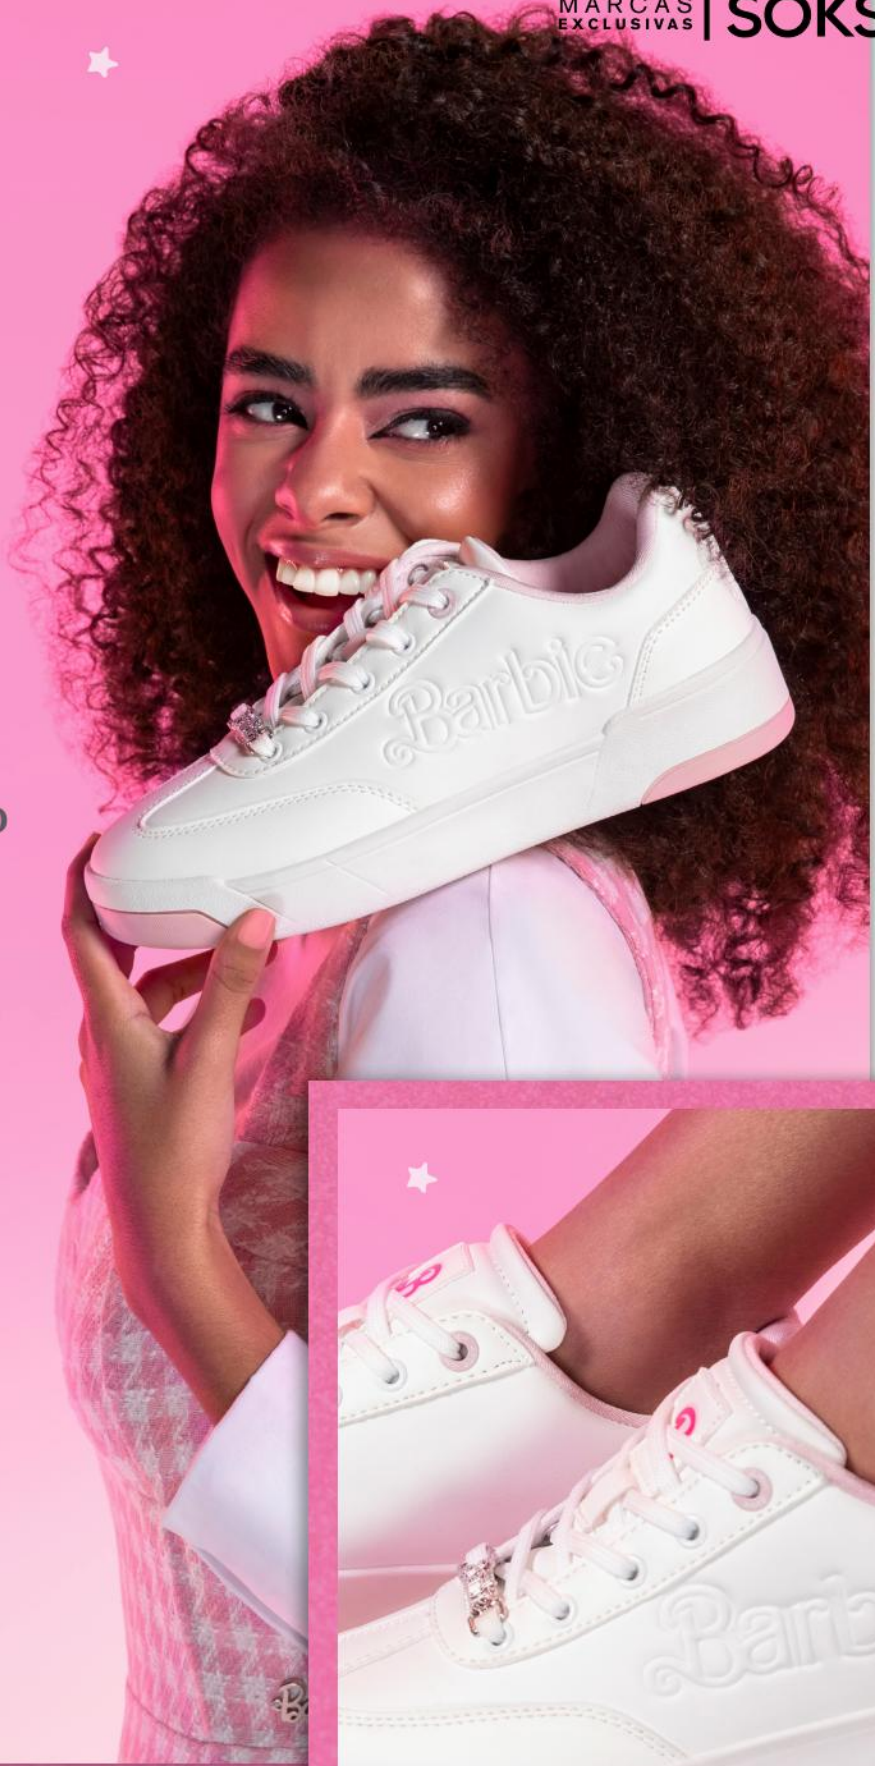

Material: Sintético
Planta: Phylon + TPR
Talla: 35-39
Horma: Exacta

*Diseño
Personalizado*

1. BLANCO/ROSADO

Barbie

PÍDELO
2. BLANCO

Barbie

MARCAS
EXCLUSIVAS

sokso