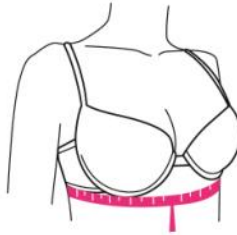

PACK sostén + Calzón

GUÍA DE TALLA

Sostén

Tabla 1: Sostén talla regular

1 Mide tu contorno **bajo el busto**

2 Mide tu contorno **sobre el busto**

TALLA		32	34	36	38	40
1	CONTORNO BAJO BUSTO	88 - 72 CM	72 - 78 CM	79 - 82 CM	83 - 87 CM	88 - 92 CM
2	CONTORNO DE BUSTO	B		94 - 96 CM		
	C	84 - 86 CM		94 - 98 CM	101 - 103 CM	106 - 108 CM
	D				101 - 105 CM	108 - 110 CM

Ejemplo:

Si tu contorno del busto es: 84cm y el contorno bajo busto: 76 cm, tu talla es 34B.

Tabla 2: Sostén talla grande

TALLA		32	34	36	38	40
CONTORNO BAJO BUSTO		72 - 78 CM	79 - 82 CM	83 - 87 CM	88 - 92 CM	93 - 95 CM
CONTORNO DE BUSTO	B	89 - 91 CM	94 - 96 CM	97 - 102 CM		
	C			101 - 103 CM	106 - 108 CM	111 - 113 CM
	D				108 - 110 CM	113 - 115 CM

Talla grande: Bustier Shine, Sostén Antonella

Para tomar medidas debes:

Estar de pie con los pies juntos, sin contener la respiración. Debes usar ropa ajustada para destacar mejor tu silueta. Si tus medidas están en el límite superior, te recomendamos pasar a la siguiente talla.