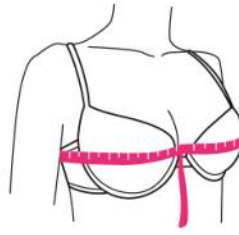

PACK sostén + Calzón

GUÍA DE TALLA

Sostén

Tabla 1: Sostén talla regular

1 Mide tu contorno **bajo el busto**

2 Mide tu contorno **sobre el busto**

TALLA		32	34	36	38	40
1	CONTORNO BAJO BUSTO	88 - 72 CM	72 - 78 CM	79 - 82 CM	83 - 87 CM	88 - 92 CM
2	CONTORNO DE BUSTO	B		94 - 96 CM		
	C	84 - 86 CM		94 - 98 CM	101 - 103 CM	106 - 108 CM
	D				101 - 105 CM	108 - 110 CM

Ejemplo:

Si tu contorno del busto es: 84cm y el contorno bajo busto: 76 cm, tu talla es 34B.

Tabla 2: Sostén talla grande

TALLA		32	34	36	38	40
CONTORNO BAJO BUSTO		72 - 78 CM	79 - 82 CM	83 - 87 CM	88 - 92 CM	93 - 95 CM
CONTORNO DE BUSTO	B	89 - 91 CM	94 - 96 CM	97 - 102 CM		
	C			101 - 103 CM	106 - 108 CM	111 - 113 CM
	D				108 - 110 CM	113 - 115 CM