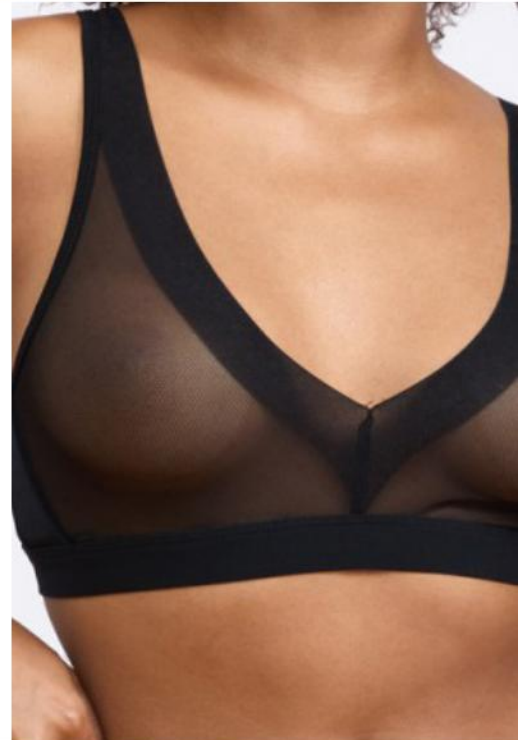

PÍDELO

2. TNG-CINDY

s/19.90 ~~ANTES s/39.90~~

Tallas

S M L

Negro

Full mesh | Gusset de algodón

MARCAS EXCLUSIVAS