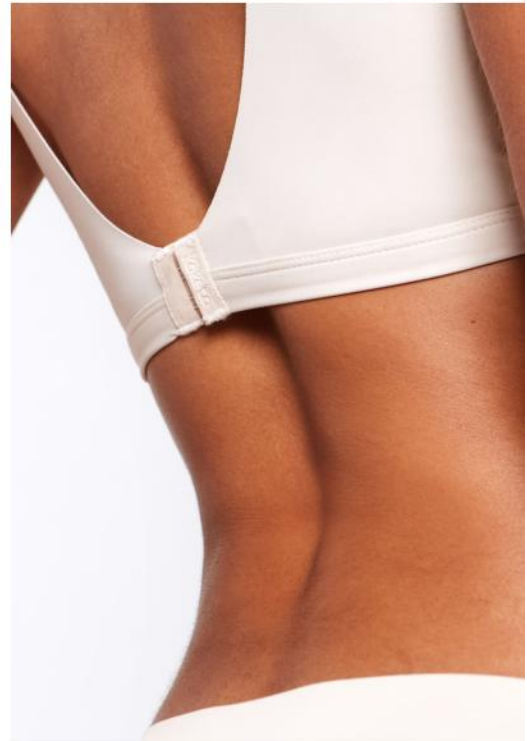

PÍDELO

Nude

PÍDELO

Copas suaves y soporte

Textura suave

Seamless
sin costuras

Tallas

Beige

Negro

TOP-NATALY

Seamless

A SOLO

s/ 39.90 c/u

ANTES: s/ 59.90

PÍDELO

PÍDELO