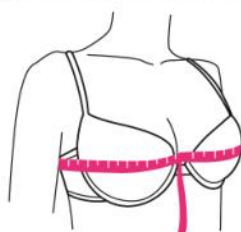

1 Mide tu contorno **bajo el busto**

2 Mide tu contorno **sobre el busto**

TALLA		32	34	36	38	40
1	CONTORNO BAJO BUSTO	88 - 72 CM	72 - 78 CM	79 - 82 CM	83 - 87 CM	88 - 92 CM
2	CONTORNO DE BUSTO	B	84 - 86 CM	94 - 96 CM		
	C			94 - 98 CM	101 - 103 CM	106 - 108 CM
	D				101 - 105 CM	108 - 110 CM