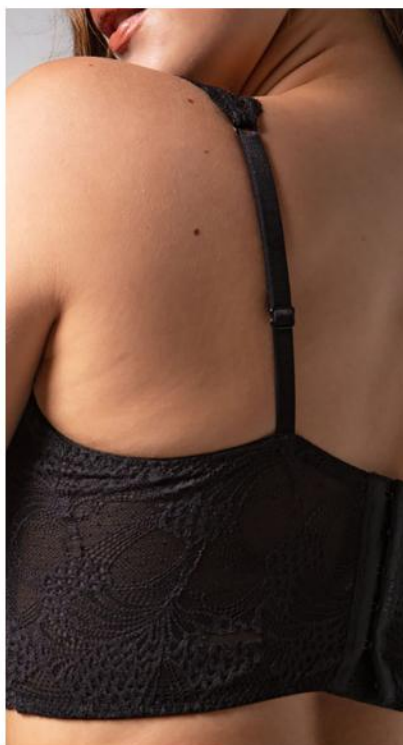

Lingerie

PACK
SOSTÉN + CALZÓN

s/ 69.90

ANTES: S/ 119.80

1. ST-TERESA

PÍDELO

S/50.00 -ANTES S/79.90-

Tallas

Negro

32B

34B

36B

36C

38C

Bustier con encaje | Tiras regulables

2. BSH-TERESA

PÍDELO

S/19.90 -ANTES S/39.90-

Tallas

Negro

S

M

L

XL

Mesh y encaje | Gusset de algodón