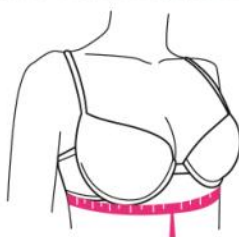

Koketa

S
K
S
S

Para
Éllas

Válido del 15 Julio al 04 de Agosto del 2024

SOKSO.COM

PACK sostén + Calzón

GUÍA DE TALLA

Tabla 1: Sostén talla regular

1 Mide tu contorno **bajo el busto**

2 Mide tu contorno **sobre el busto**

TALLA		32	34	36	38	40
1	CONTORNO BAJO BUSTO	88 - 72 CM	72 - 78 CM	79 - 82 CM	83 - 87 CM	88 - 92 CM
2	CONTORNO DE BUSTO	B	84 - 86 CM	94 - 96 CM		
	C			94 - 98 CM	101 - 103 CM	106 - 108 CM
	D				101 - 105 CM	108 - 110 CM

Ejemplo:

Si tu contorno del busto es: 84cm y el contorno bajo busto: 76 cm, tu talla es 34B.

Tabla 2: Sostén talla grande

TALLA		32	34	36	38	40
CONTORNO BAJO BUSTO		72 - 78 CM	79 - 82 CM	83 - 87 CM	88 - 92 CM	93 - 95 CM
CONTORNO DE BUSTO	B	89 - 91 CM	94 - 96 CM	97 - 102 CM		
	C			101 - 103 CM	106 - 108 CM	111 - 113 CM
	D				108 - 110 CM	113 - 115 CM