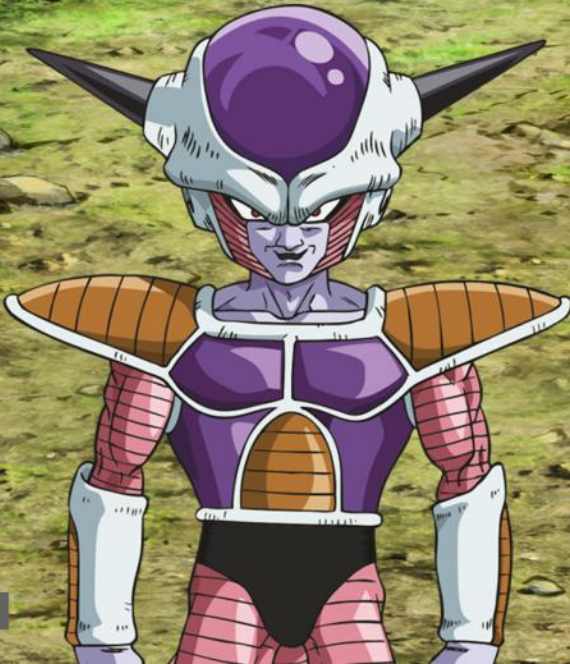

TOMATODO

Botella de polipropileno • Tirante regulable
Protector de pico • Caña extraíble • Impresión
metalizada • Libre de BPA

ANTES: S/ 29.90

S/ **19.90**

702763
ROJO

POLIPROPILENO

CAPACIDAD: 450 ml
Alto: 19.5cm
Diámetro: 7 cm

PÍDELO

DRAGON BALL SUPER