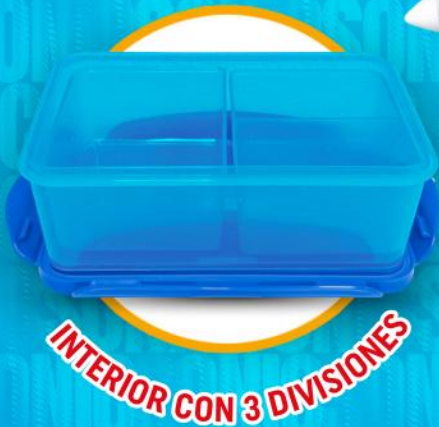

PIDELO

DIVISIÓN INTERNA

703649
MULTICOLOR

POLIPROPILENO

CAPACIDAD: 1.2 L

Alto: 6 cm / Largo: 17 cm
Ancho: 33 cm

PIDELO

TAPER CON DIVISIÓN

s/. 29.90

Capacidad: 1 Litro
Divisiones internas extraíbles
Ideal para almacenar y trasladar alimentos.
Tapa con goma antiderrame y broches herméticos.
BPA Free.

703162
MULTICOLOR

POLIPROPILENO

CAPACIDAD: 1 L
Alto: 7.3 cm / Largo: 19.9 cm
Ancho: 12.6 cm