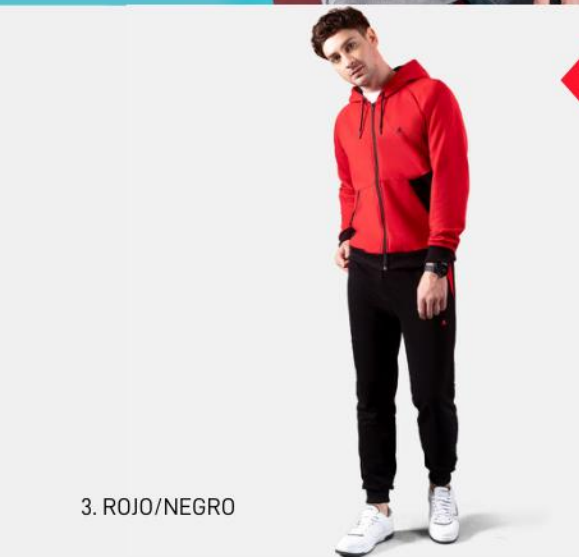

3. ROJO/NEGRO

OFERTA

URBAN
C R E E D S

PRECIO OFERTA

S/ **159**

PRECIO ANTES S/ **189**

3. CNJ-F45

GÉNERO: HOMBRE / FULL BODY / BUZO
CAPELLADA: FRENCH TERRY
HORMA: REGULAR / 100% ALGODÓN
TALLA: M,L,XL

PÍDELO