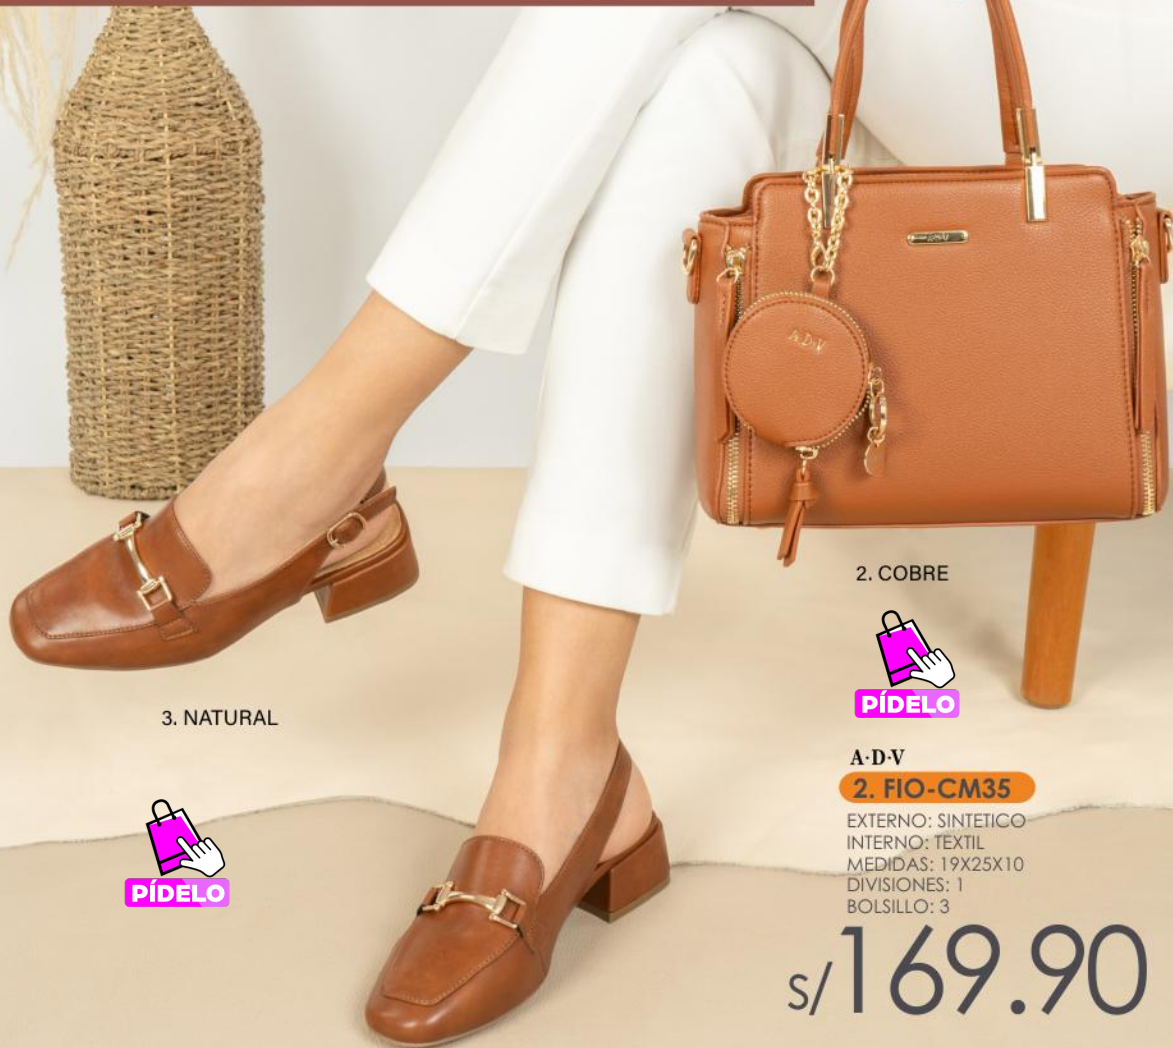

ZAPATOS

MARCAS
EXCLUSIVAS

sokso