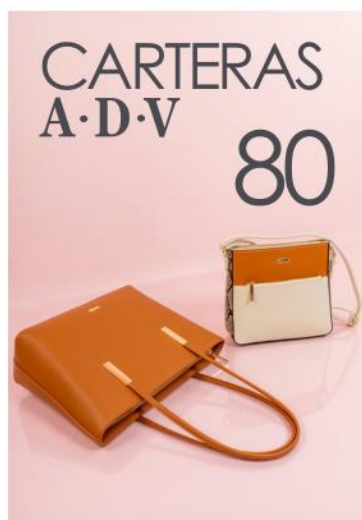

INDICE

Viale A·D·V PIAZZA