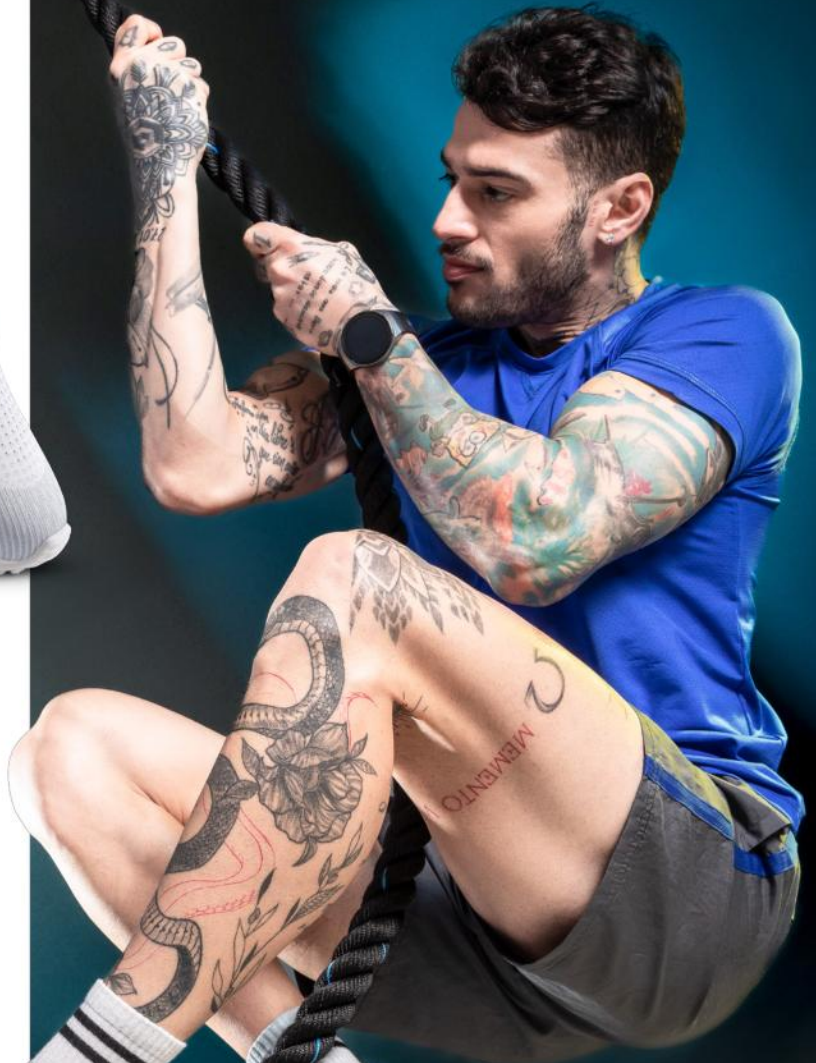

 **PÍDELO** 

2

**2.RPH-103** ♂

Material: Textil

Planta: Pvc

Horma: Exacta

Talla: 38-42

Color: Azulino