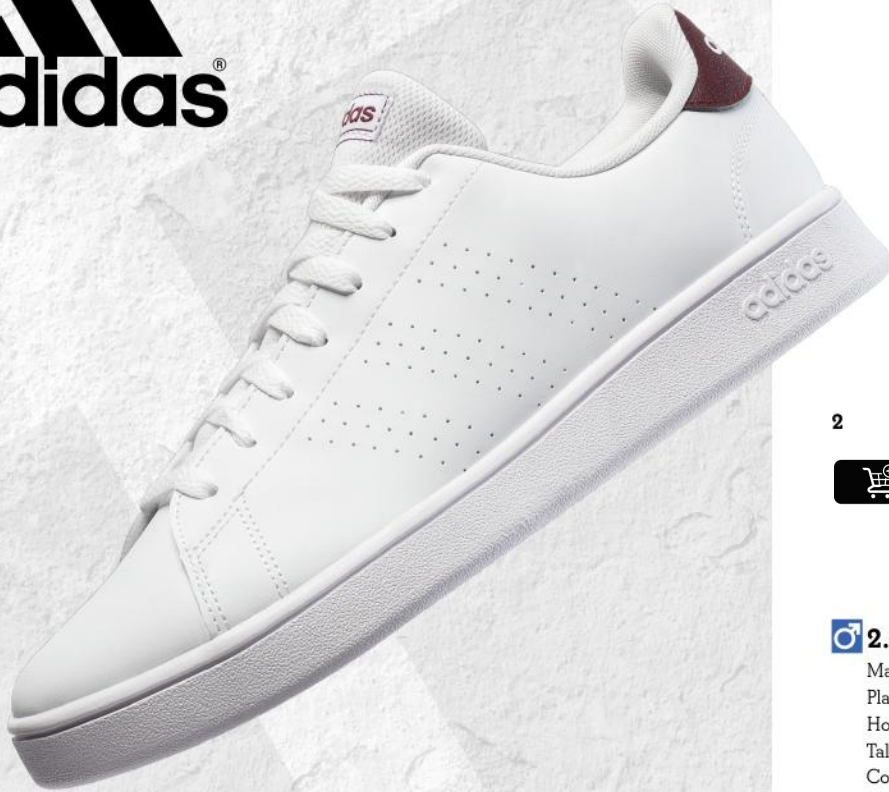

2

♂ 2.IF8557

Material: Sintético
Planta: Caucho
Horma: Exacta
Talla: 7,5;8;8,5;9;9,5;10;10,5
Color: Blanco
Antes: S/239
s/199