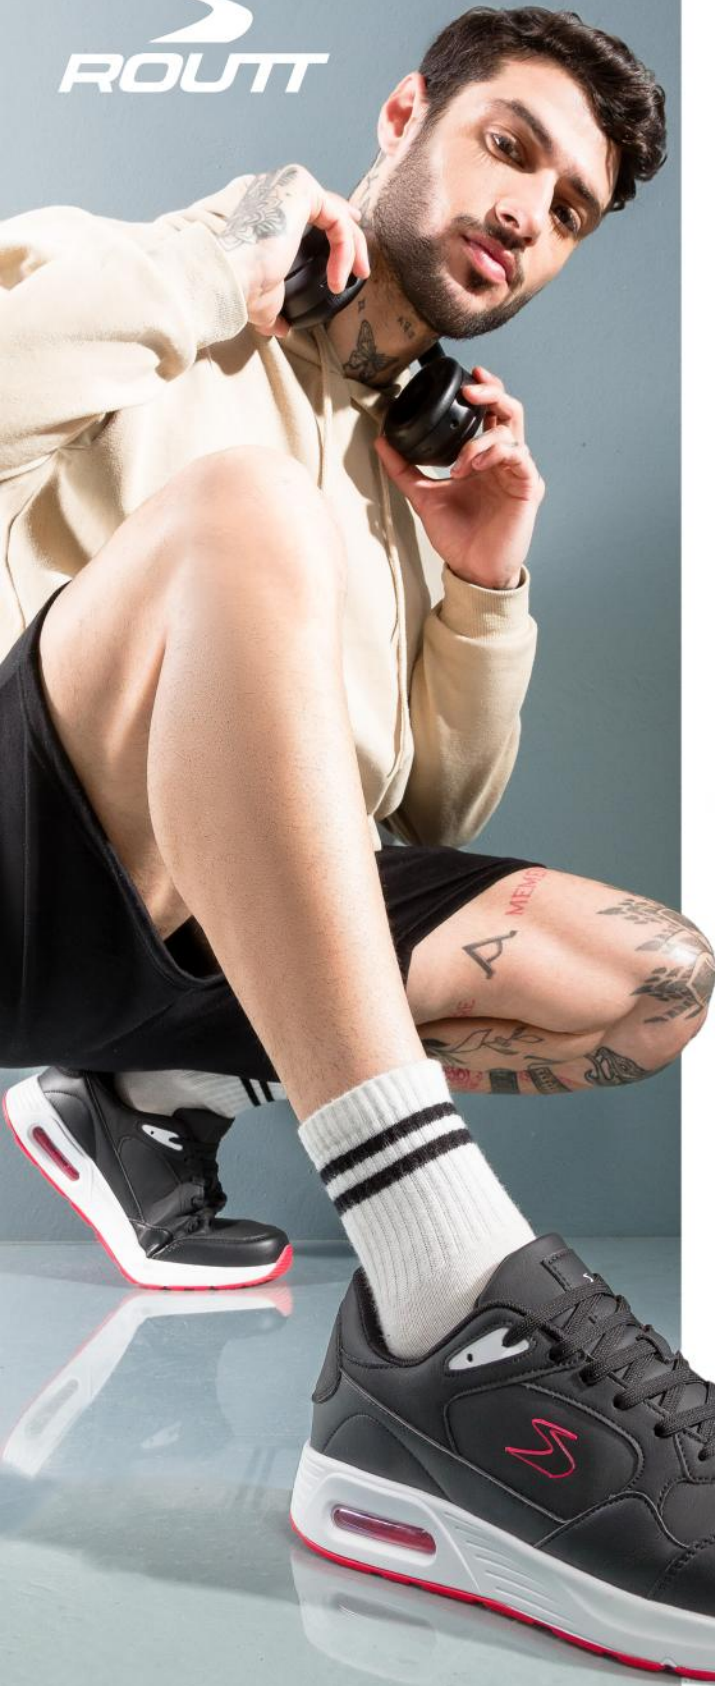

ROUTT

MARCAS
EXCLUSIVAS

sokso

 **PÍDELO** 

1

Azul

179
PRECIO REGULAR

 **1.TOFEH-008**