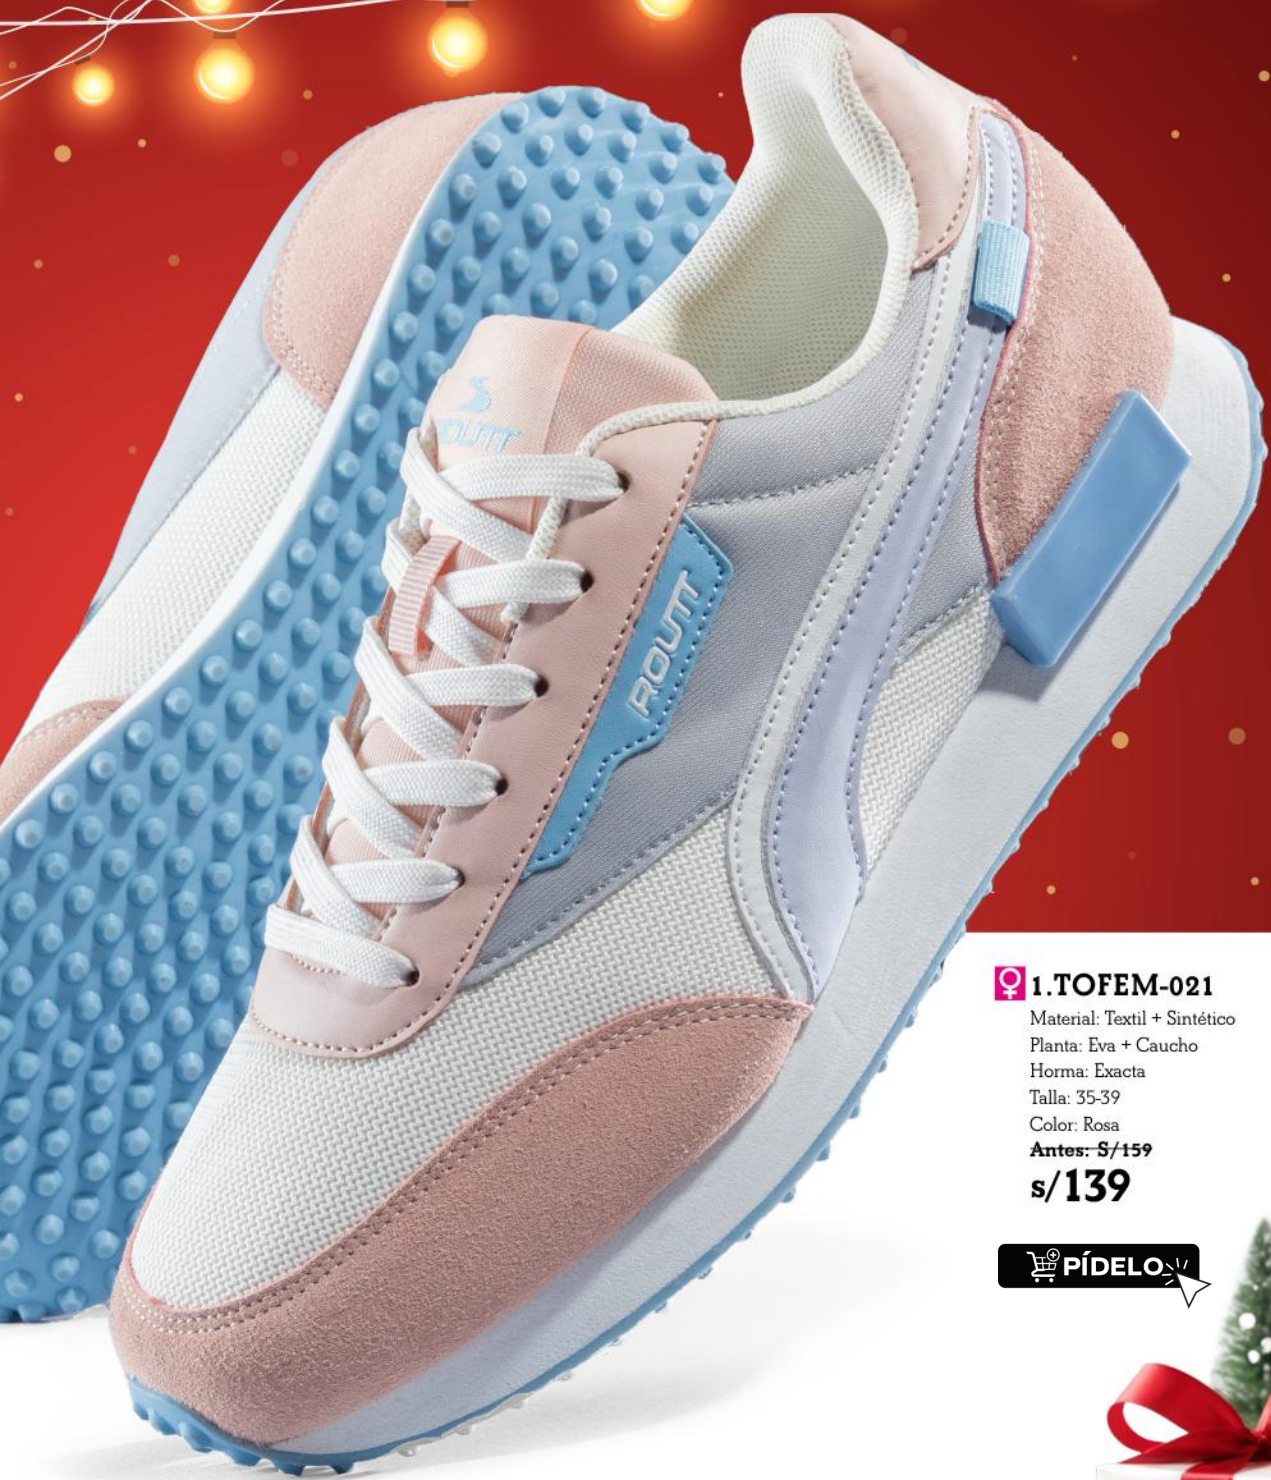

♀ **1.TOFEM-021**

Material: Textil + Sintético

Planta: Eva + Caucho

Horma: Exacta

Talla: 35-39

Color: Rosa

Antes: S/159

s/139

PÍDELO