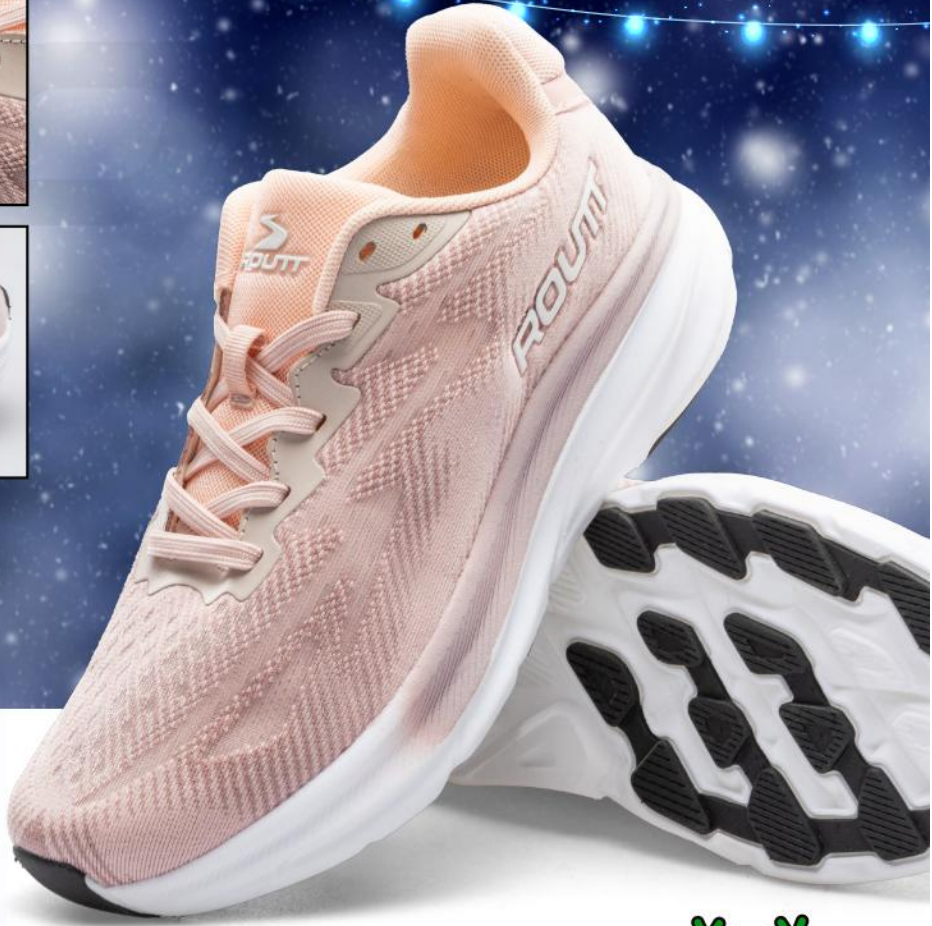

♀ 1. TOFEM-030

Material: Textil + Sintético

Planta: Eva + Caucho Horma: Exacta

Talla: 35-39

189
PRECIO REGULAR

MARCAS
EXCLUSIVAS

sokso

ROUTT