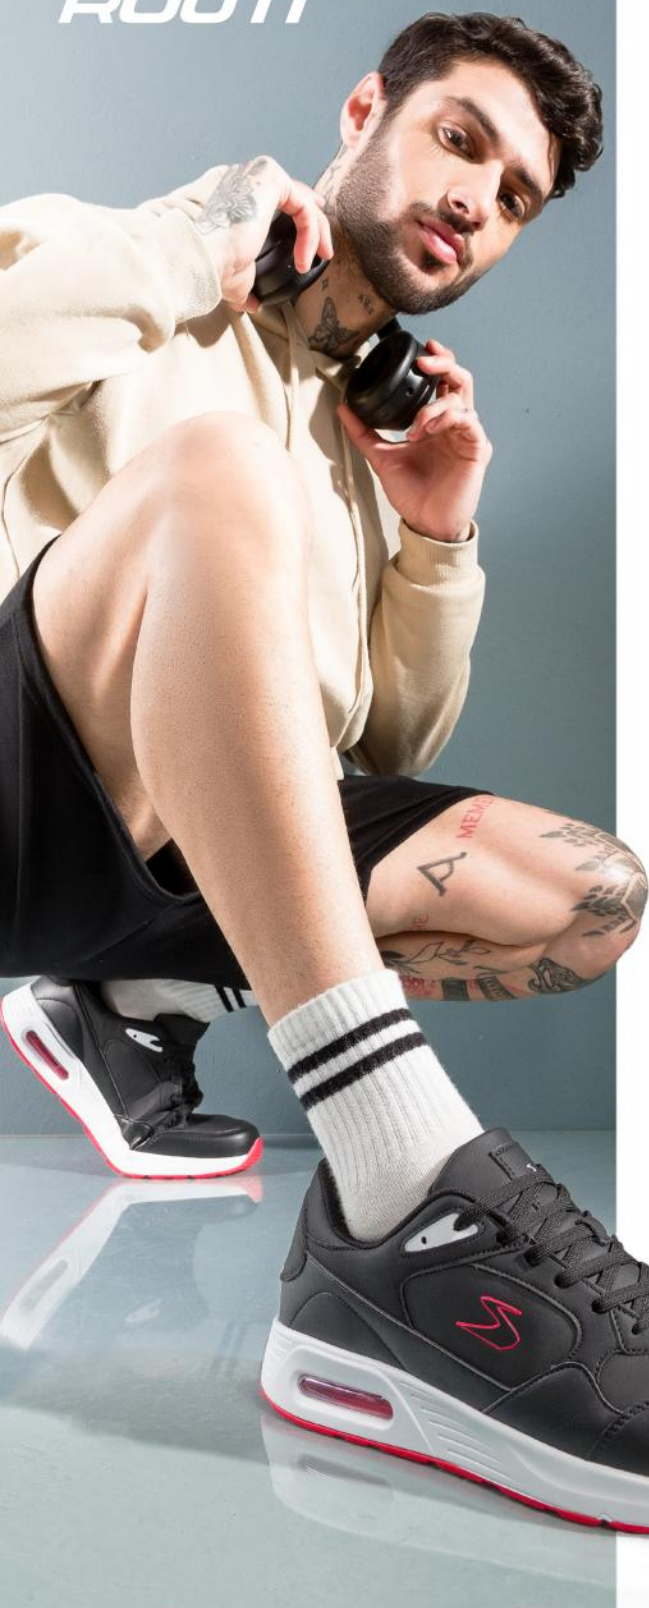

ROUTT

MARCAS
EXCLUSIVAS

sokso

2
Azul

PÍDELO

2
Gris/Azul

PÍDELO

2
Negro/Rojo

PÍDELO

2.TOFEH-008

Material: Textil + Sintético
Planta: Eva
Horma: Exacta
Talla: 38-43

179
PRECIO REGULAR

VIGENCIA DEL 06 DE ENERO AL 02 DE FEBRERO DEL 2025