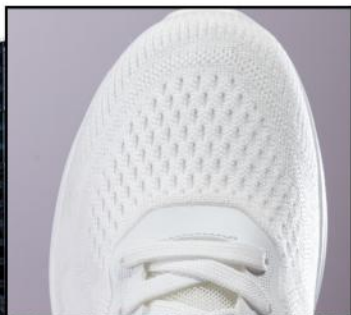

Horma: Exacta

Talla: 35-39

Color: Negro

 **PÍDELO** 

**139**  
PRECIO REGULAR

MARCAS  
EXCLUSIVAS

sokso

♀ **1. TOFEM-035**