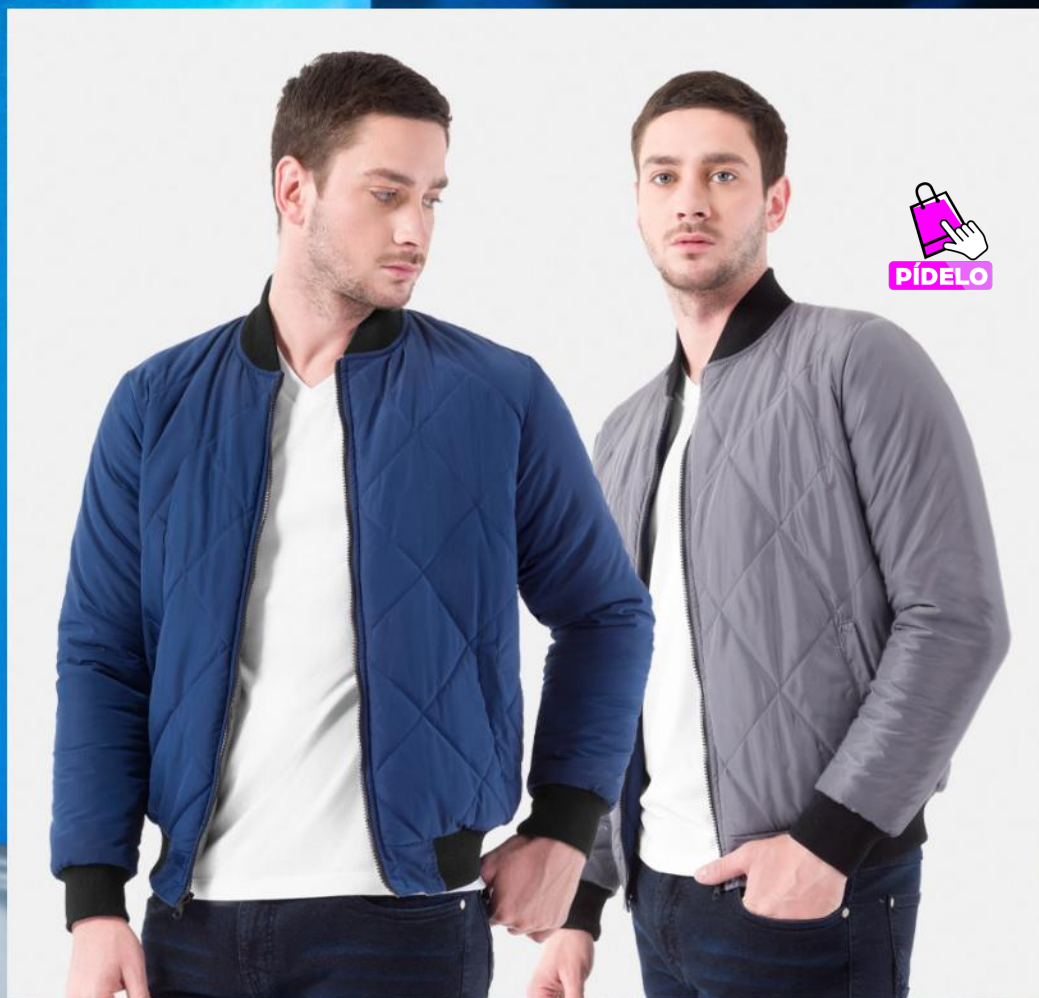

CAM-318

COLOR: AZUL
TELA: DENIM
COMPOSICION:
100% ALGODÓN
HORMA: CUSTOM
TALLAS: M,S

URBAN
C R E E D S

SUPER
DESCUENTO

25%

#LIDER EN CALZADOS

- PRECIO

INCREDIBLE - -