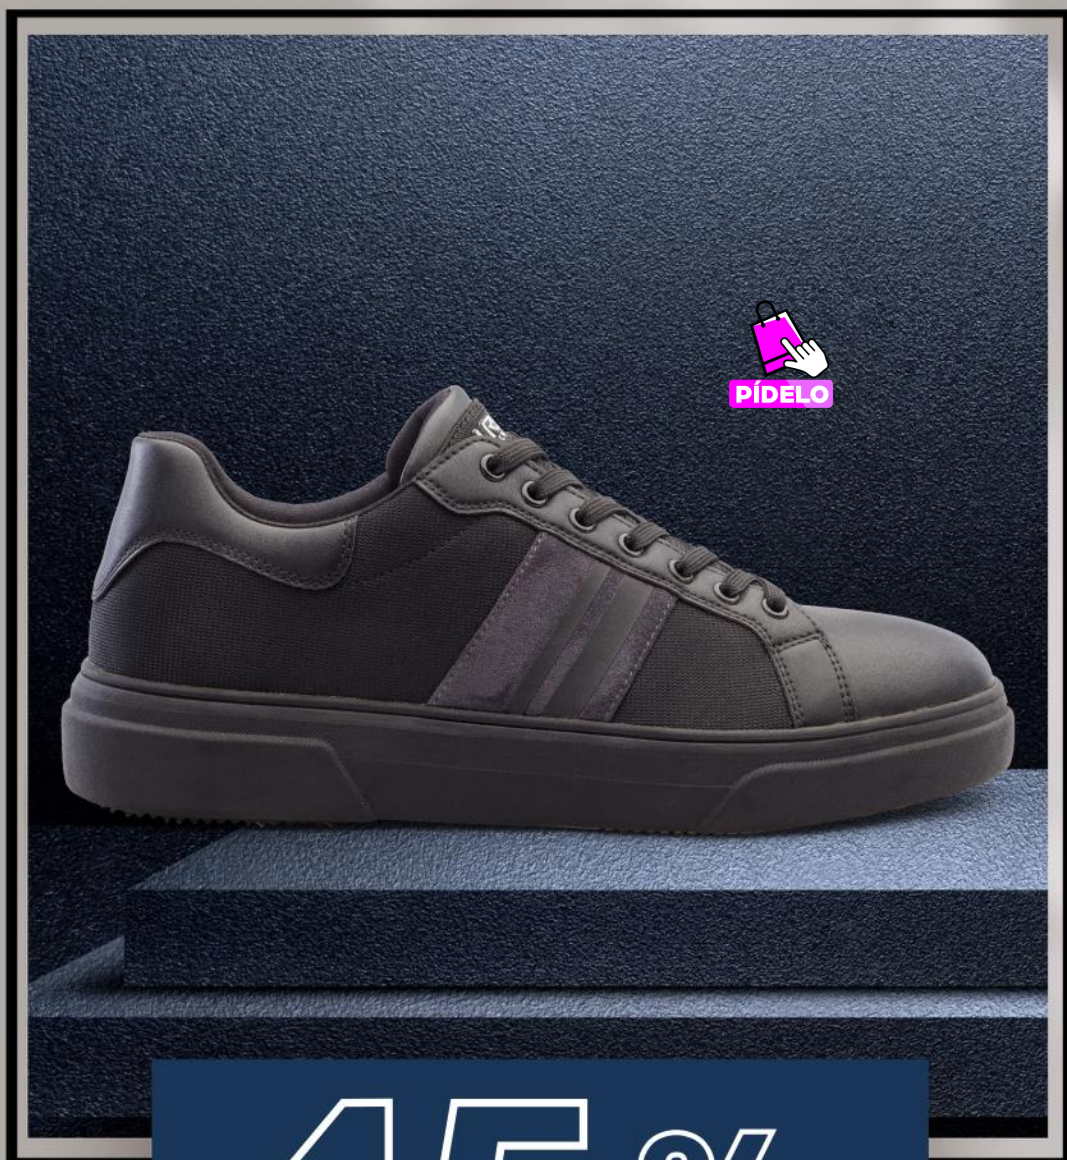

PRECIO INCREÍBLE

S/.89

PRECIO ANTES: S/ 169

URBAN
C R E E D S

ZB-C124

COLOR: AZUL/GRIS

TALLAS: 38-42

HORMA: EXACTA

45%
DSCT

PRECIO INCREÍBLE
S/.89

PRECIO ANTES: S/ 170

URBAN
C R E E D S

ZB-C125

COLOR: NEGRO
TALLAS: 39,40,42,43
HORMA: EXACTA

45%
DSCT

PRECIO INCREÍBLE