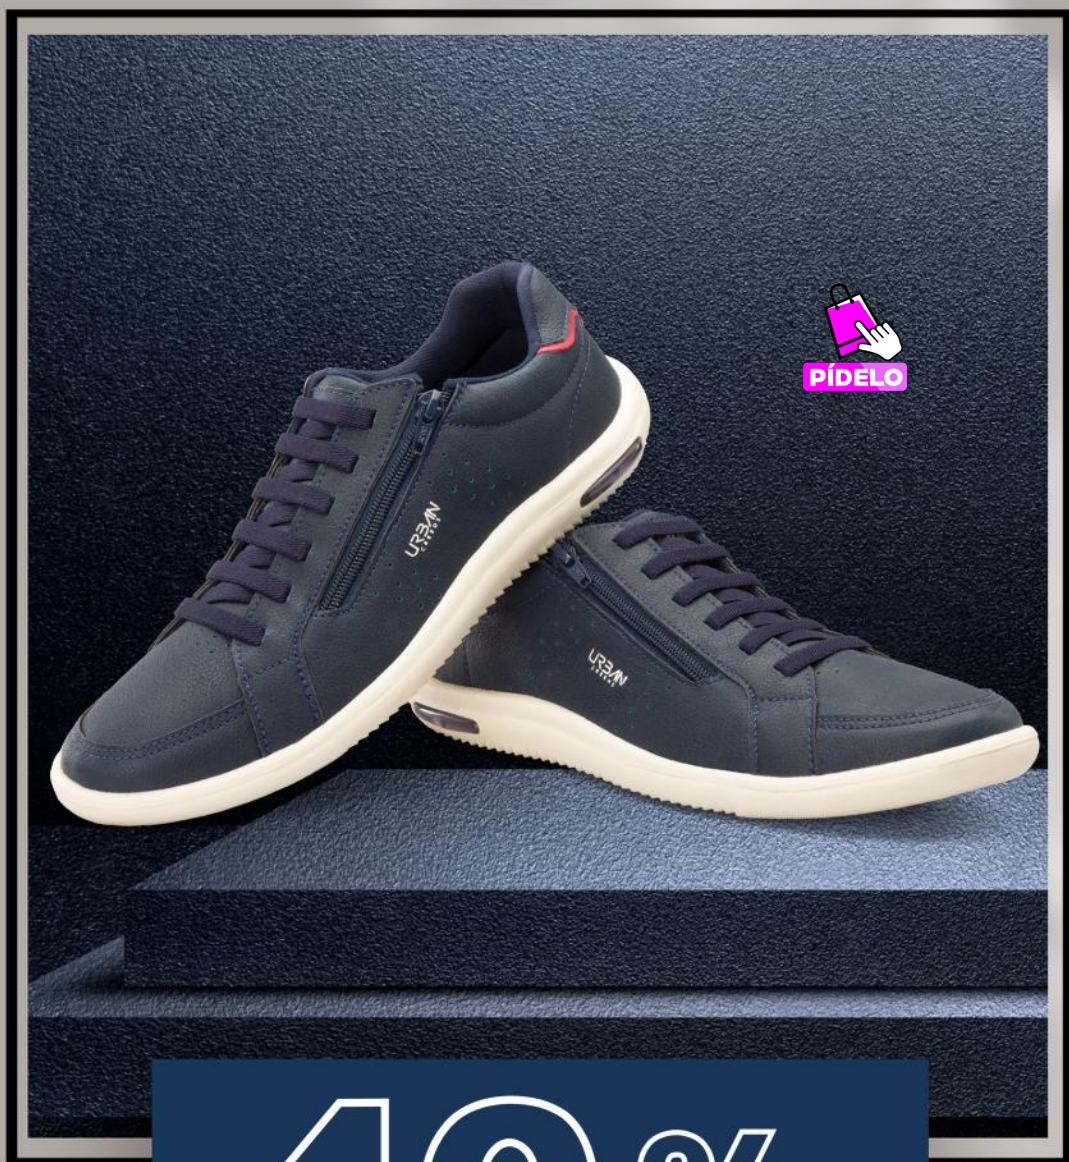

PRECIO INCREÍBLE
S/.999

PRECIO ANTES: S/ 169

URBAN
C R E E D S

SND-145

COLOR: AZUL
TALLAS: 38-41
HORMA: EXACTA

40%
DSCT