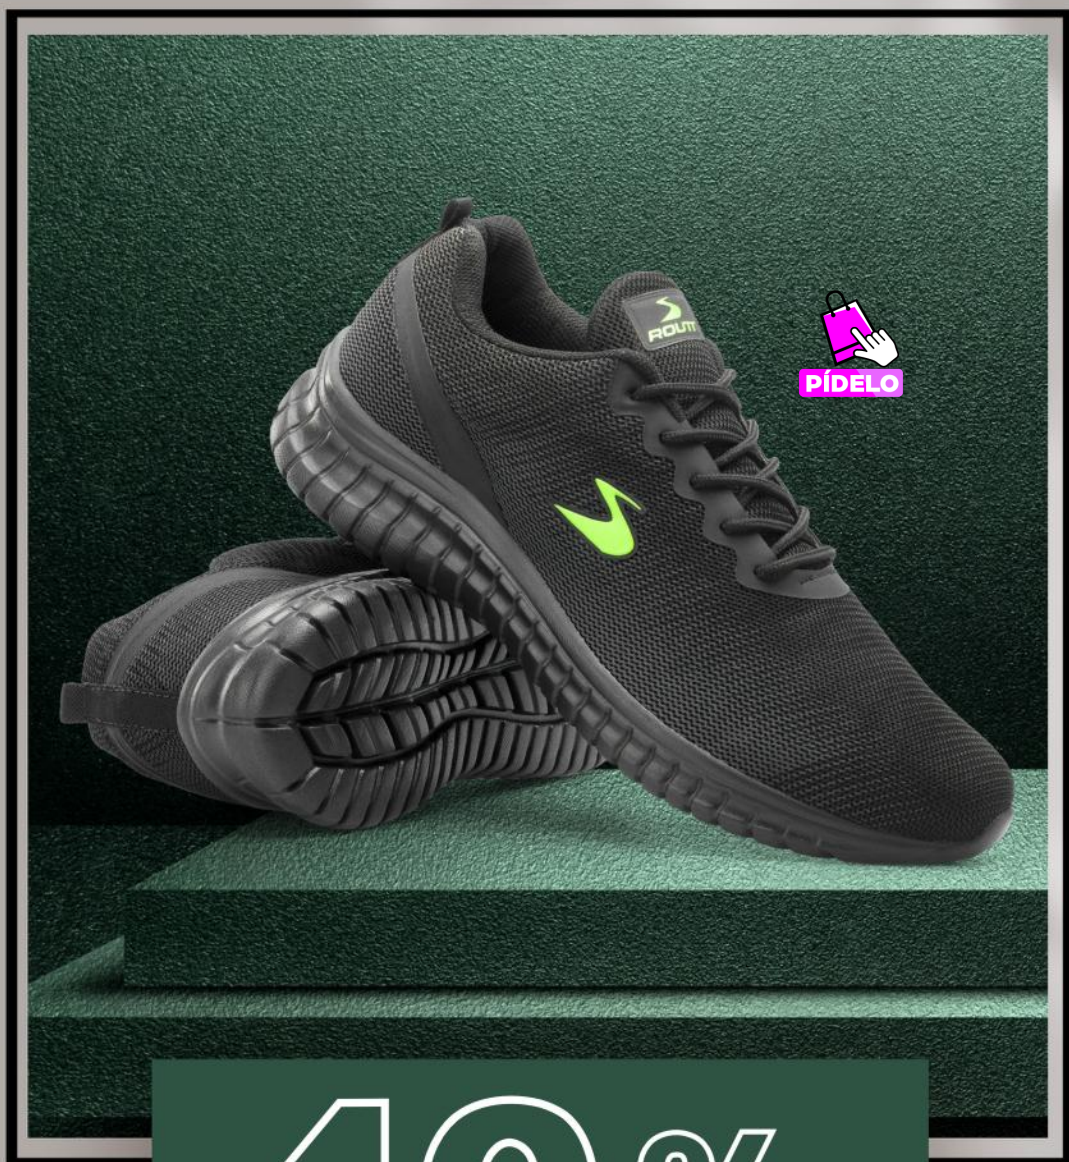

COLOR: GRIS
TALLAS: 40-42
HORMA: EXACTA

40%
DSCT

PRECIO INCREÍBLE
S/.999

PRECIO ANTES: S/ 179

ROUT[®]

DRH-02

COLOR: NEGRO

TALLAS: 39-42

HORMA: CHICA

40%
DSCT

PRECIO INCREÍBLE
S/. 119

PRECIO ANTES: S/ 209

ROUTT®

DRH-04

COLOR: PLOMO/AZUL

TALLAS: 40-42