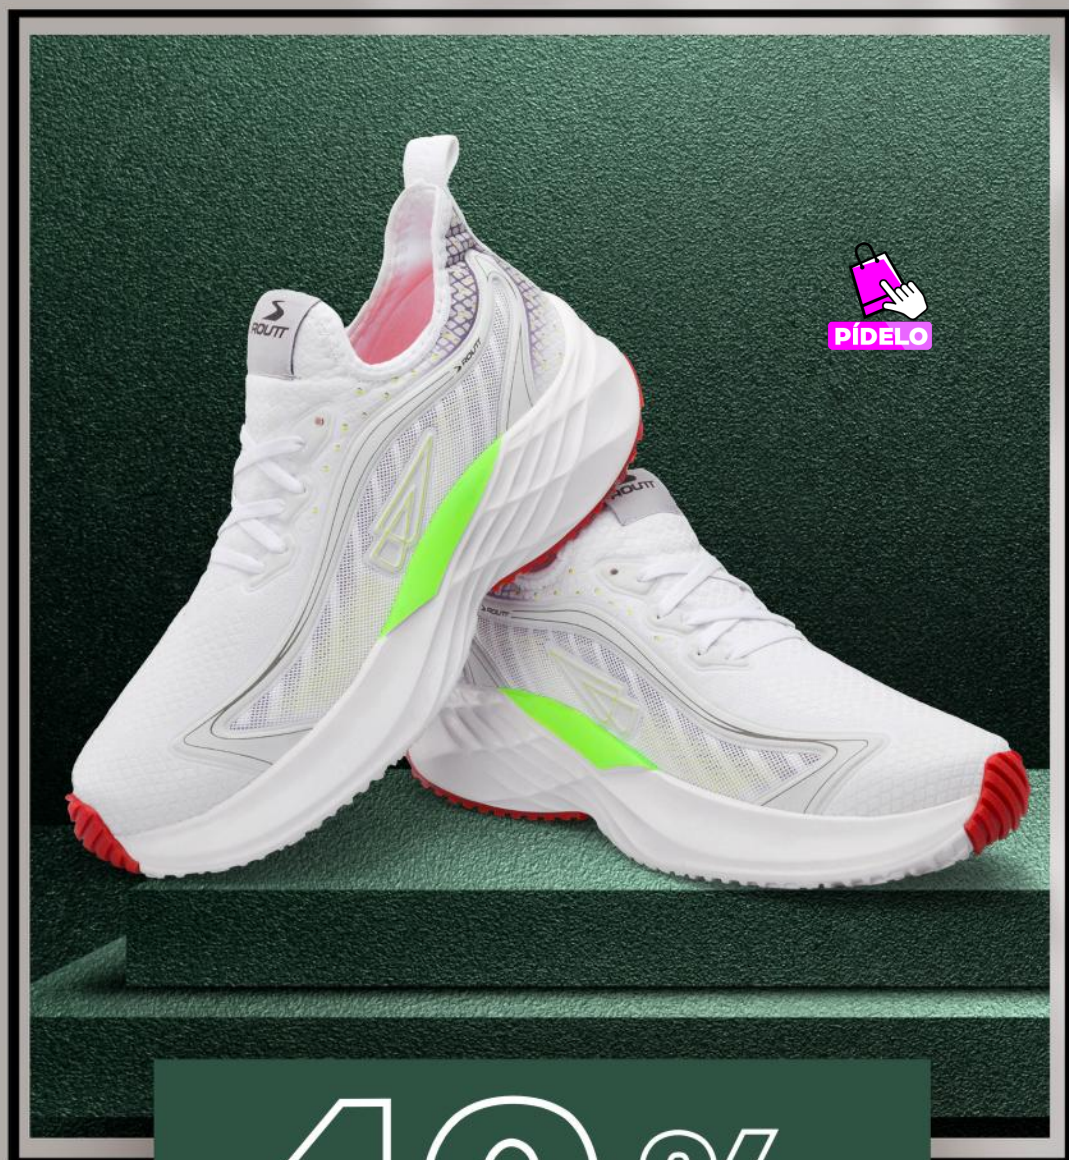

PRECIO ANTES: S/ 209

ROUTT[®]

RPH-107

COLOR: BLANCO

TALLAS: 40,41

HORMA: EXACTA

40%
DSCT

PRECIO INCREÍBLE
S/.999

PRECIO ANTES: S/ 209

ROUTT[®]

RV-09

COLOR: MARINO
TALLAS: 38,40,41,42
HORMA: EXACTA

PÍDELO

50%
DSCT

PRECIO INCREÍBLE
S/. 119

PRECIO ANTES: S/ 209