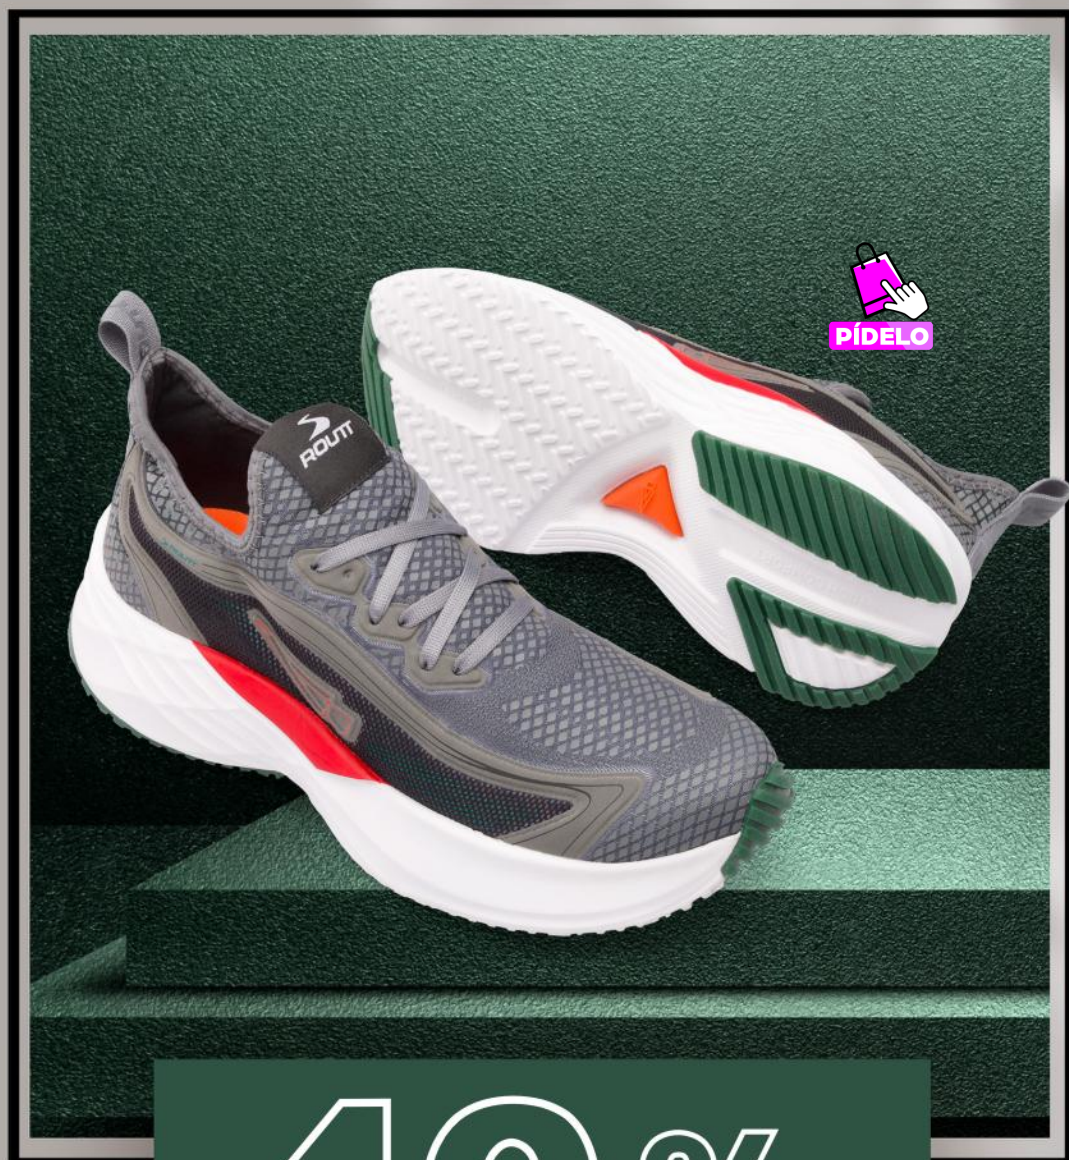

PRECIO INCREÍBLE
S/. 119

PRECIO ANTES: S/ 209

ROUT®

RPH-107

COLOR: GRAFITO

TALLAS: 39-41

HORMA: EXACTA

PÍDELO

40%
DSCT