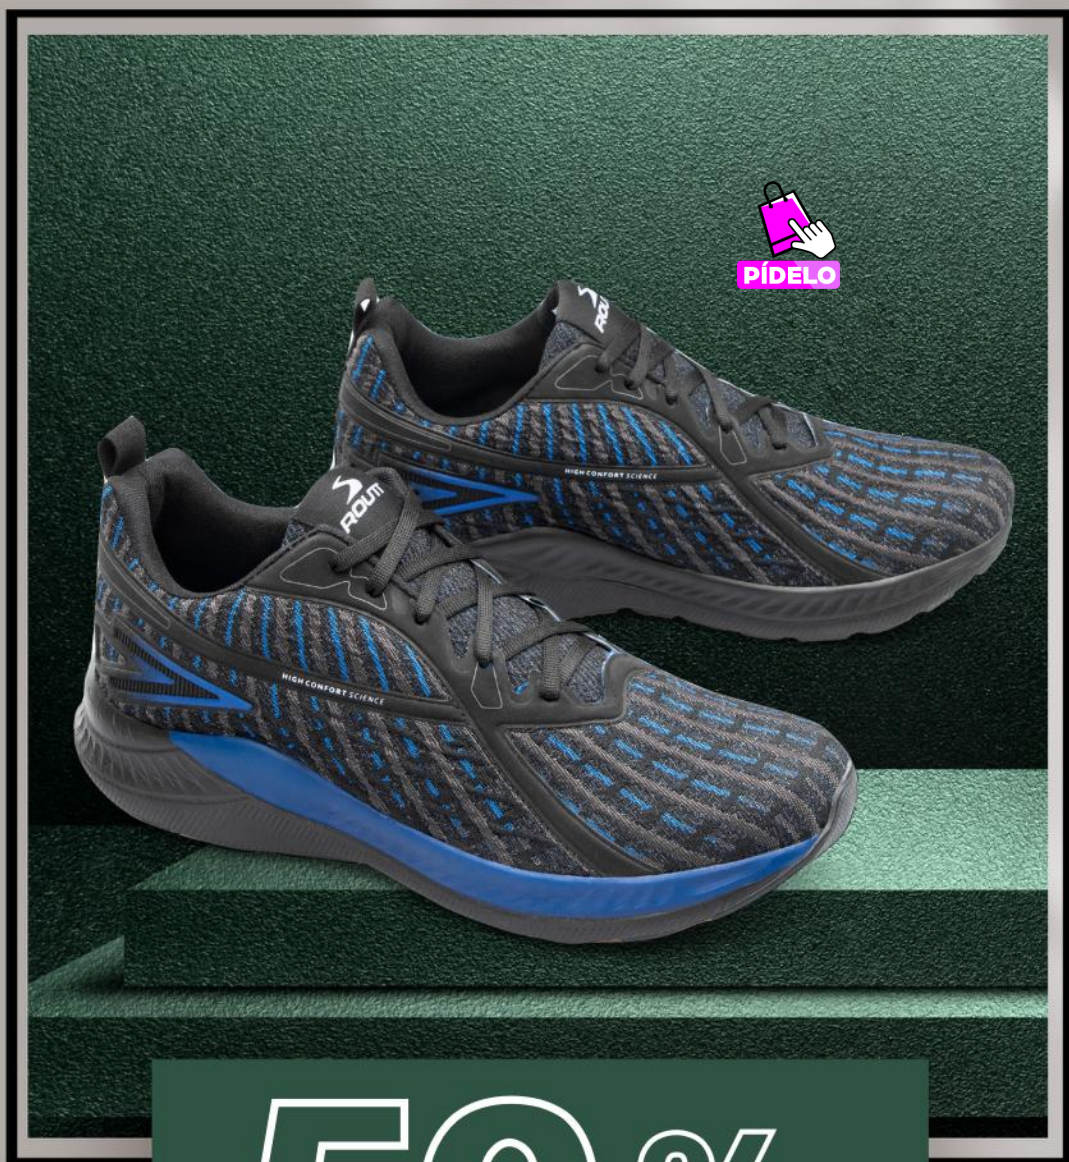

PRECIO INCREÍBLE
S/.999

PRECIO ANTES: S/ 219

ROUTT®

RV-11

COLOR: NEGRO/AZUL

TALLAS: 38,40,41

HORMA: EXACTA

50%
DSCT