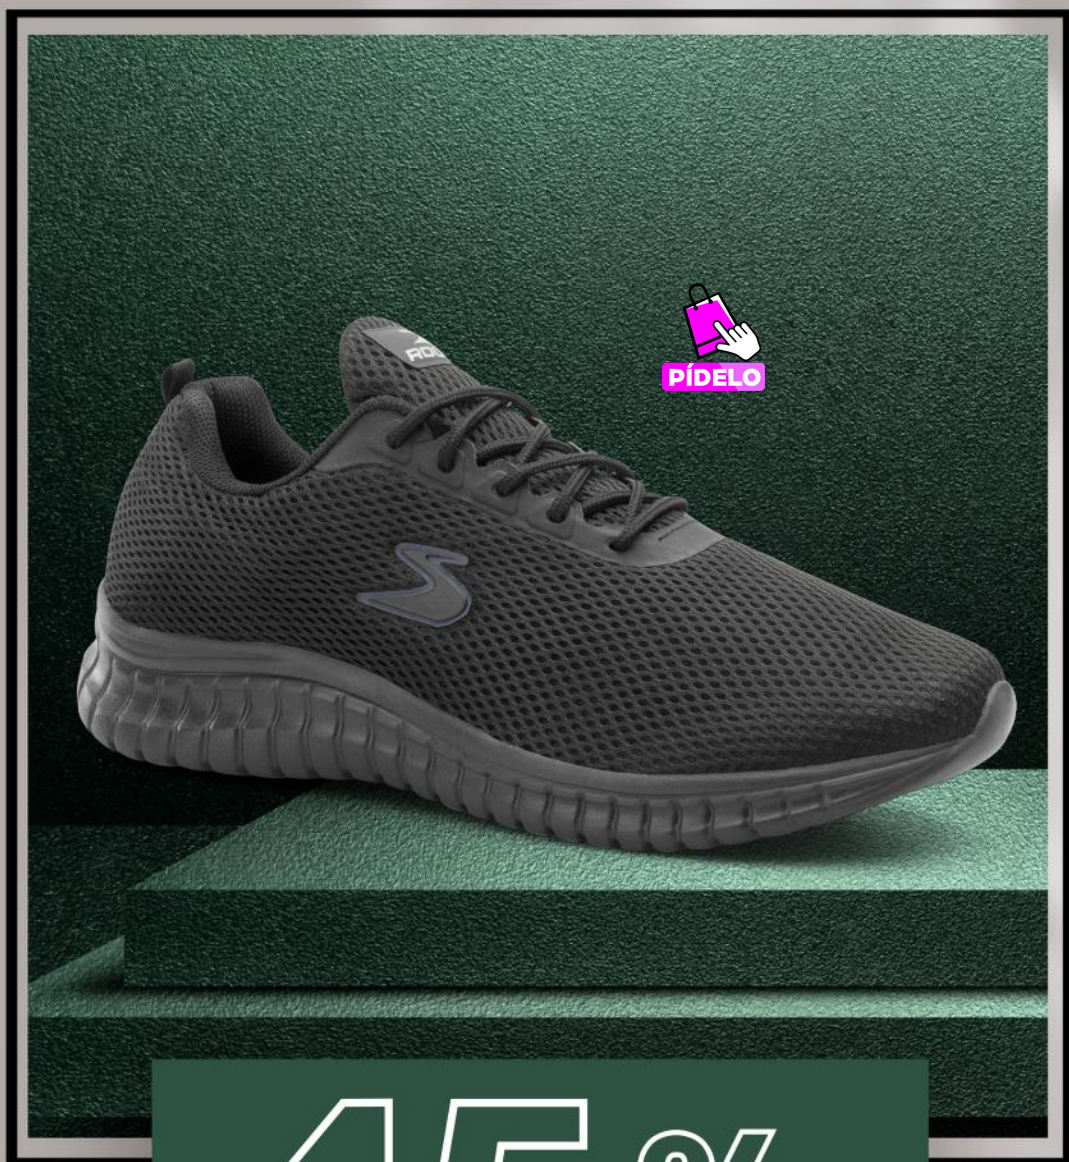

HORMA: CHICA

40%
DSCT

PRECIO INCREÍBLE
S/. 119

PRECIO ANTES: S/ 209

ROUTT®

DRH-04

COLOR: PLOMO/AZUL

TALLAS: 40-42

HORMA: CHICA

40%
DSCT

PRECIO INCREÍBLE
S/.999

PRECIO ANTES: S/ 189

ROUTT[®]

DRH-11

COLOR: NEGRO
TALLAS: 41,42
HORMA: CHICA

45 %
DSCT

PRECIO INCREÍBLE
S/. 119

PRECIO ANTES: S/ 199

ROUTT[®]

RPH-106

COLOR: NEGRO
TALLAS: 38,39,41
HORMA: EXACTA

40%
DSCT

PRECIO INCREÍBLE
S/. 119

PRECIO ANTES: S/ 209