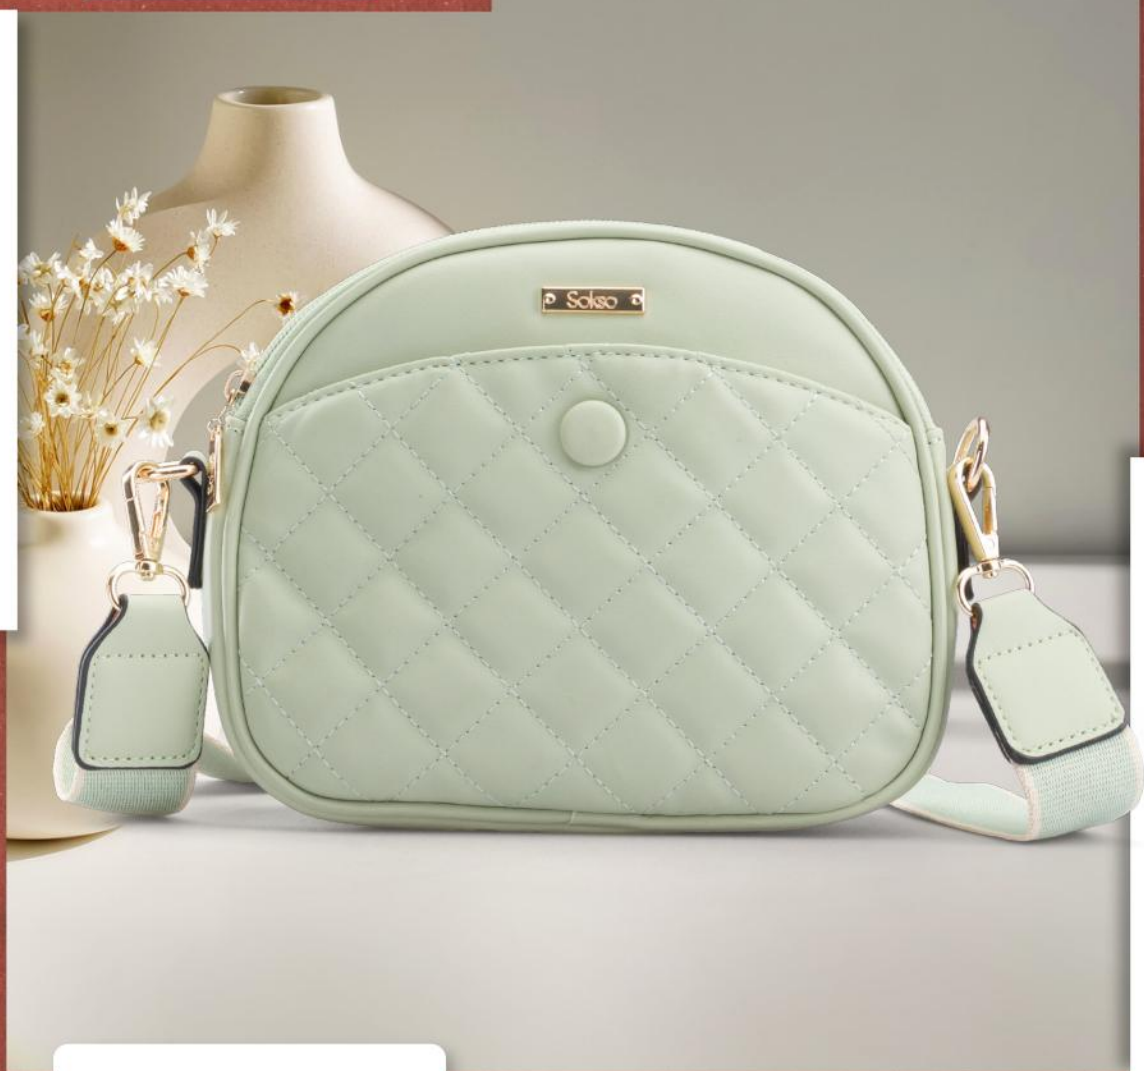

SUPER DESCUENTO

22%

PRECIO INCREÍBLE

s/. **49**

Antes: S/ 59.9

Sokso
PRÊT-À-PORTER

GZO-212

MINI BAG